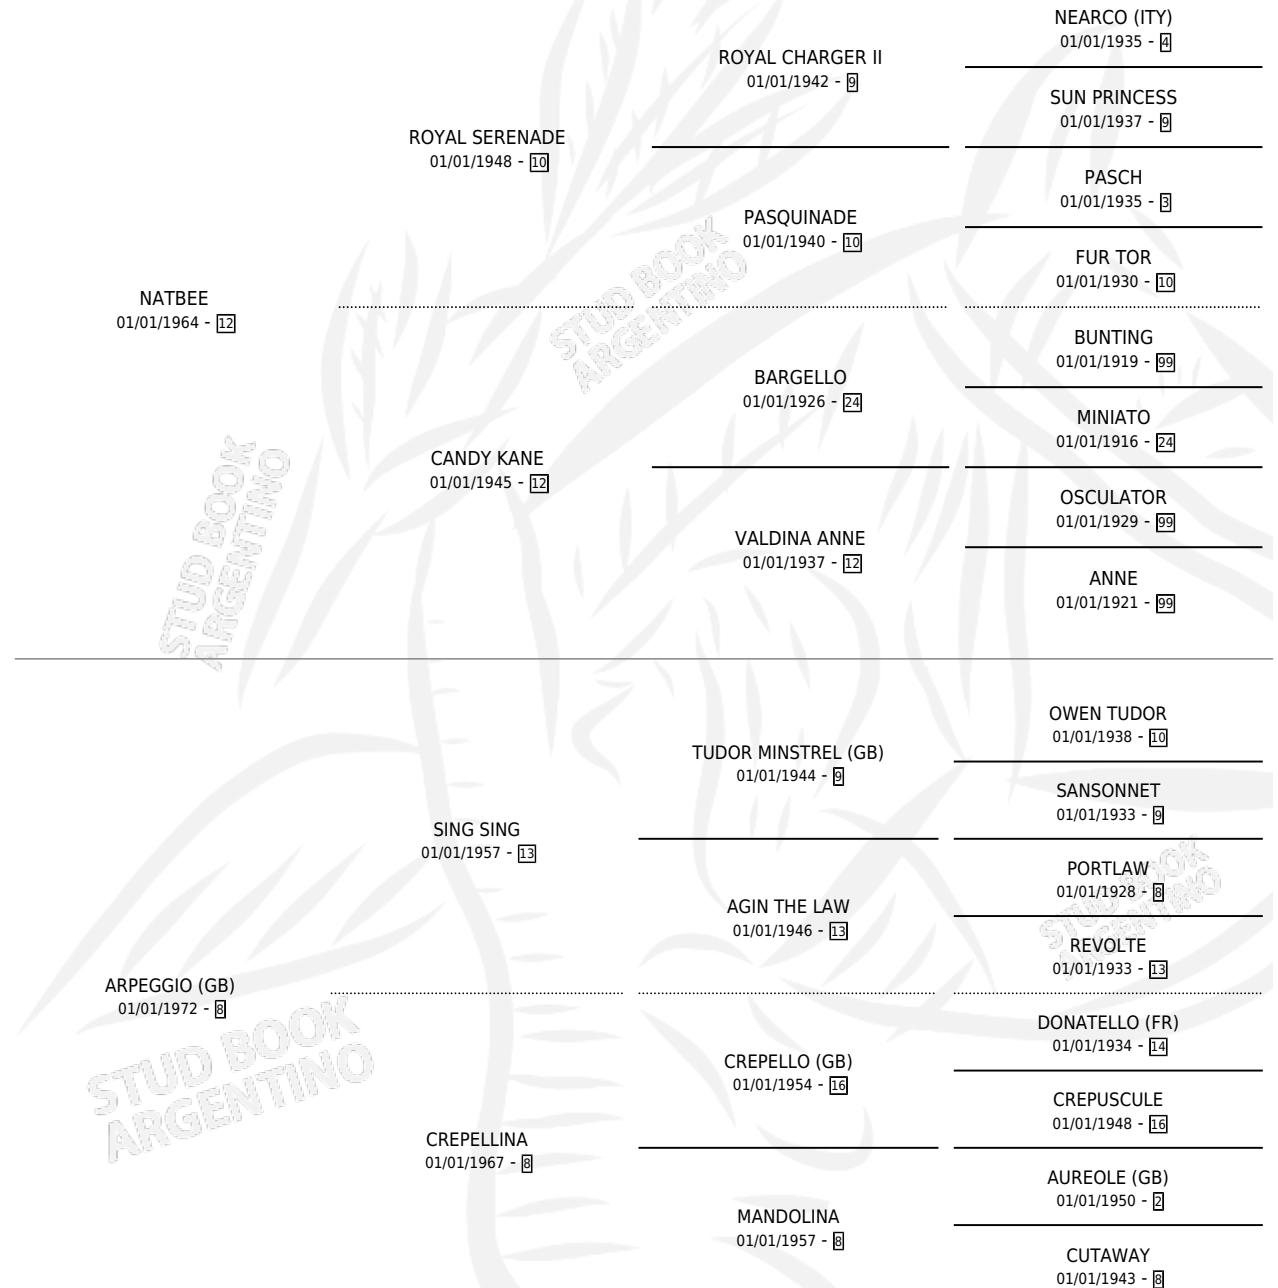

NATGGIO

por NATBEE y ARPEGGIO (GB) por SING SING

Argentina · Macho · Zaino · SP · 29/08/1976
Familia 8-c · Volumen 29

ESTADO

TIPIFICACIÓN SANGUÍNEA	X
TIPIFICACIÓN POR ADN	X
PASAPORTE	X
IDENTIFICACIÓN POR MICROCHIP	X
REPRODUCTOR	X

Lugar de nacimiento: Campo particular

Criador: Sin dato

PEDIGREE

CAMPAÑA

Solo carreras oficiales de Argentina

POR EDAD

EDAD	CC	1°	2°	3°	4°	5°	NP	CLC	CLG	CLCG1	CLGG1	IMPORTE	GANANCIA / CC
4 AÑOS	2	2	0	0	0	0	0	0	0	0	0	\$0	\$0
5 AÑOS	2	2	0	0	0	0	0	0	0	0	0	\$0	\$0
6 AÑOS	1	0	0	0	1	0	0	0	0	0	0	\$0	\$0
TOTALES	5	4	0	0	1	0	0	0	0	0	0	\$0	\$0
%		80.0%	0.0%	0.0%	20.0%	0.0%	0.0%	0.0%	0.0%	0.0%	0.0%		