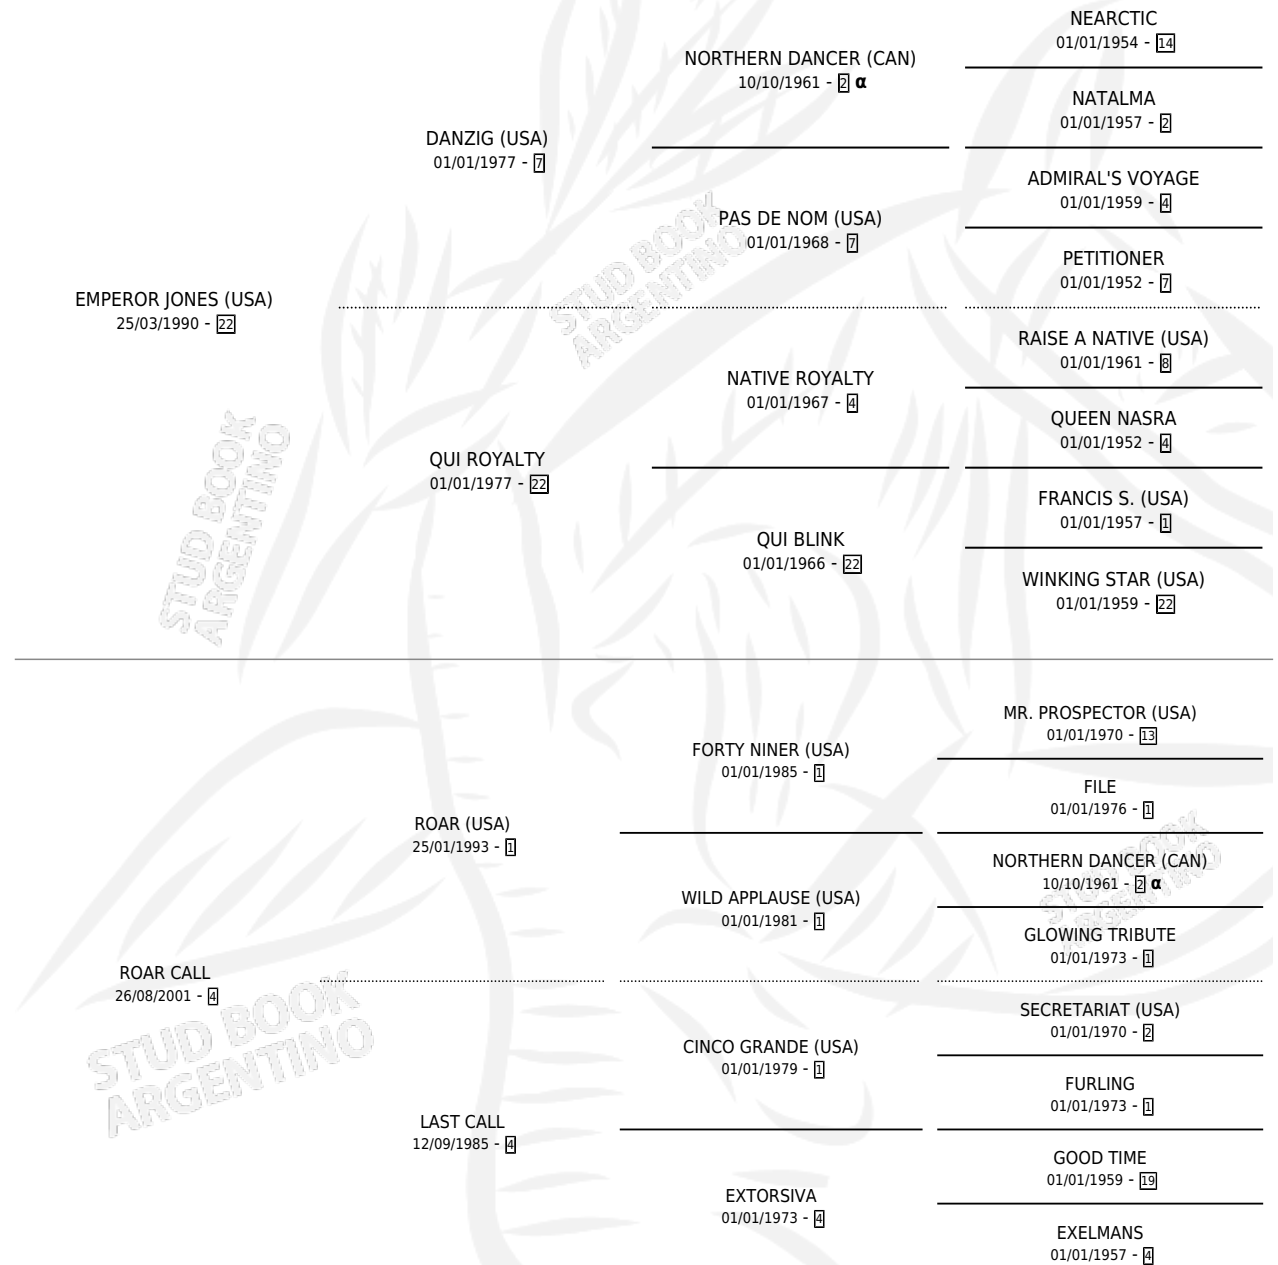

CALL JONES

por **EMPEROR JONES (USA)** y **ROAR CALL** por **ROAR (USA)**

Argentina · Macho · Zaino · SP · 23/09/2011
Familia 4-k · Volumen 41

ESTADO

TIPIFICACIÓN SANGUÍNEA	X
TIPIFICACIÓN POR ADN	✓
PASAPORTE	✓
IDENTIFICACIÓN POR MICROCHIP	✓
REPRODUCTOR	X

Lugar de nacimiento: Las Raices

Criador: Haras Las Raices S.A.

PEDIGREE

INBREEDING : α

CAMPAÑA

Solo carreras oficiales de Argentina

POR EDAD

EDAD	CC	1°	2°	3°	4°	5°	NP	CLC	CLG	CLCG1	CLGG1	IMPORTE	GANANCIA / CC
3 AÑOS	5	0	1	0	0	1	3	0	0	0	0	\$19,350	\$3,870
TOTALES	5	0	1	0	0	1	3	0	0	0	0	\$19,350	\$3,870
%		0.0%	20.0%	0.0%	0.0%	20.0%	60.0%	0.0%	0.0%	0.0%	0.0%		

Placés en San Isidro en 5 carreras disputadas.

POR DISTANCIA

HIPODROMO	CC	1°	2°	3°	4°	5°	NP	CLC	CLG	CLCG1	CLGG1	IMPORTE
SAN ISIDRO	4	0	1	0	0	1	2	0	0	0	0	\$19,350
1400 MTS	3	0	1	0	0	0	2	0	0	0	0	\$15,750
1100 MTS	1	0	0	0	0	1	0	0	0	0	0	\$3,600
PALERMO	1	0	0	0	0	0	1	0	0	0	0	\$0
1200 MTS	1	0	0	0	0	0	1	0	0	0	0	\$0

CARRERAS

FECHA	E	HIP. N°	O	DIST.	PREMIO	CAT.	PISTA	JOCKEY	CABALLERIZA CUIDADOR	POS.	IMPORTE	PAGO	
22/04/2015	3	SIS	13	8	1400	CRAZY PLUS I (CP)	ALW	ARENA	ASERITO RODRIGUEZ MAXIMILIANO	GRAN TERO (R.IV) IGUACEL LOEDA MARIANO	29	\$0	5.85
25/03/2015	3	SIS	4	6	1400	BRAVE HALO 2008 (CP)	ALW	ARENA	ASERITO RODRIGUEZ MAXIMILIANO	GRAN TERO (R.IV) IGUACEL LOEDA MARIANO	2	\$15,750	14.60
13/03/2015	3	SIS	7	3	1400	MONTELU 2007	ALW	ARENA	ASERITO RODRIGUEZ MAXIMILIANO	GRAN TERO (R.IV) IGUACEL LOEDA MARIANO	10	\$0	120.30
25/02/2015	3	SIS	4	14	1100	CALLE OCHO (2014)	ALW	ARENA	ASERITO RODRIGUEZ MAXIMILIANO	GRAN TERO (R.IV) IGUACEL LOEDA MARIANO	5	\$3,600	33.35
30/01/2015	3	ARG	5	6	1200	MISS VICTORY (2*T*)	ALW	CESPED	ASERITO RODRIGUEZ MAXIMILIANO	GRAN TERO (R.IV) IGUACEL LOEDA MARIANO	7	\$0	50.20