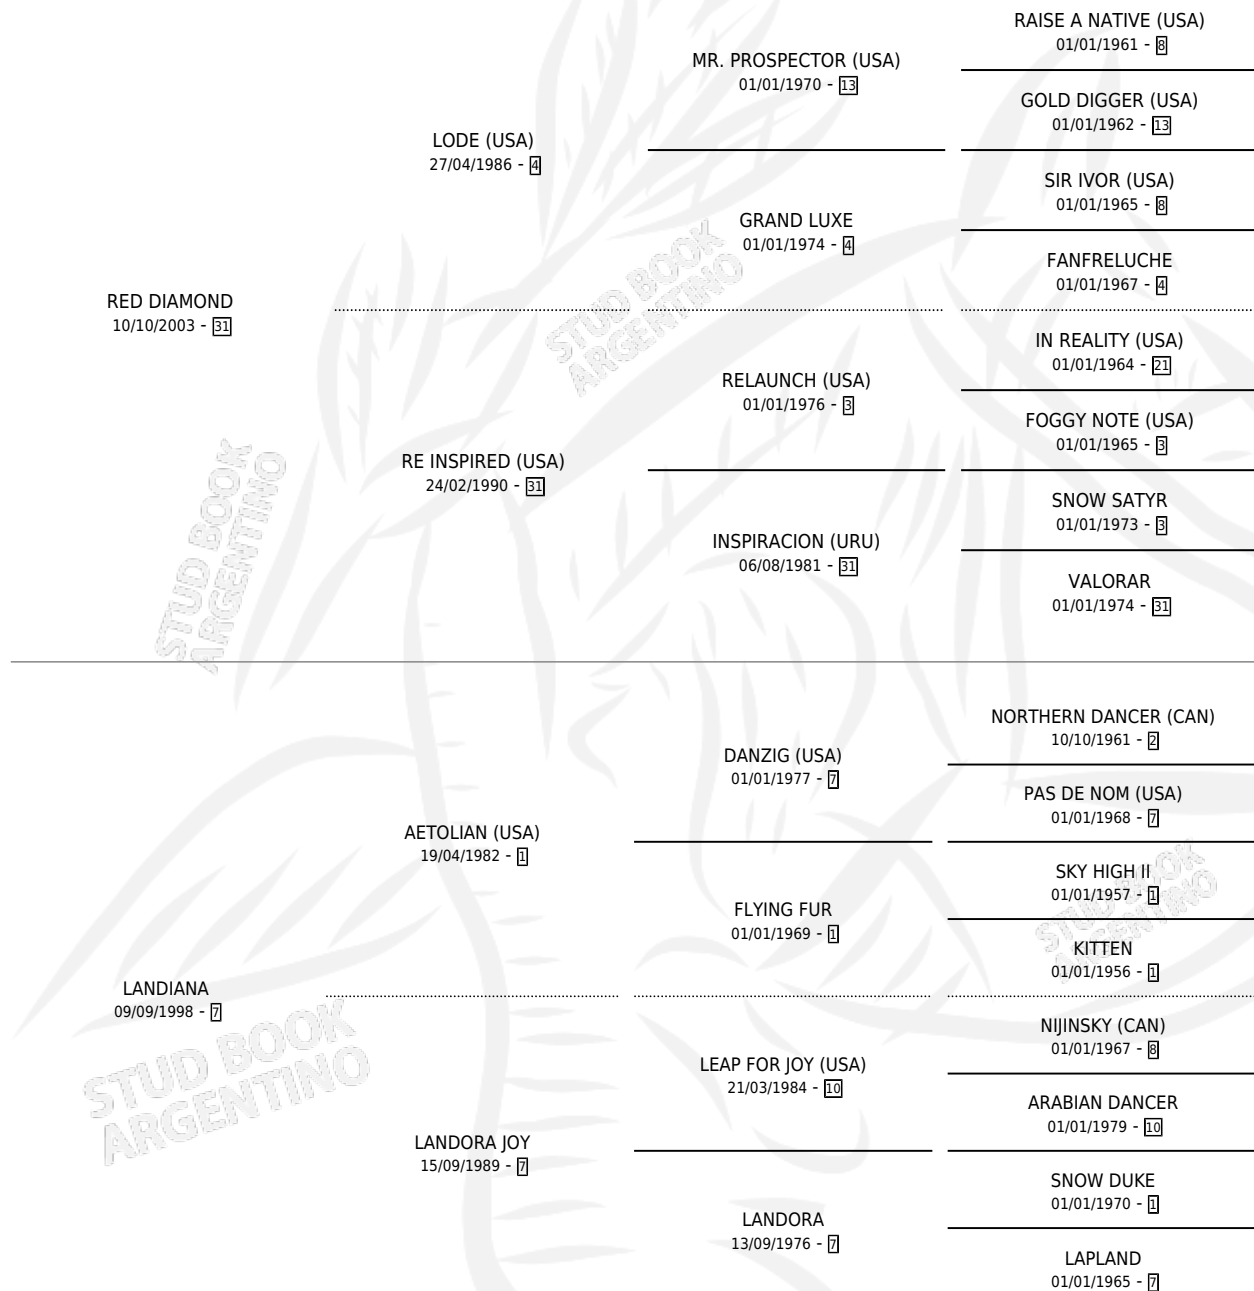

LA PELUDA

por RED DIAMOND y LANDIANA por AETOLIAN (USA)

Argentina · Hembra · Zaino · SP · 31/10/2011
Familia 7-d · Volumen 41

ESTADO

TIPIFICACIÓN SANGUÍNEA	X
TIPIFICACIÓN POR ADN	✓
PASAPORTE	✓
IDENTIFICACIÓN POR MICROCHIP	✓
REPRODUCTOR	✓

Lugar de nacimiento: El Tala
Criador: Pasino Henry Robin

~

HIJOS

	MACHOS	HEMBRAS
1 NACIERON	1	0
SIN ACTUACIONES		

PEDIGREE

CAMPAÑA

Solo carreras oficiales de Argentina

POR EDAD