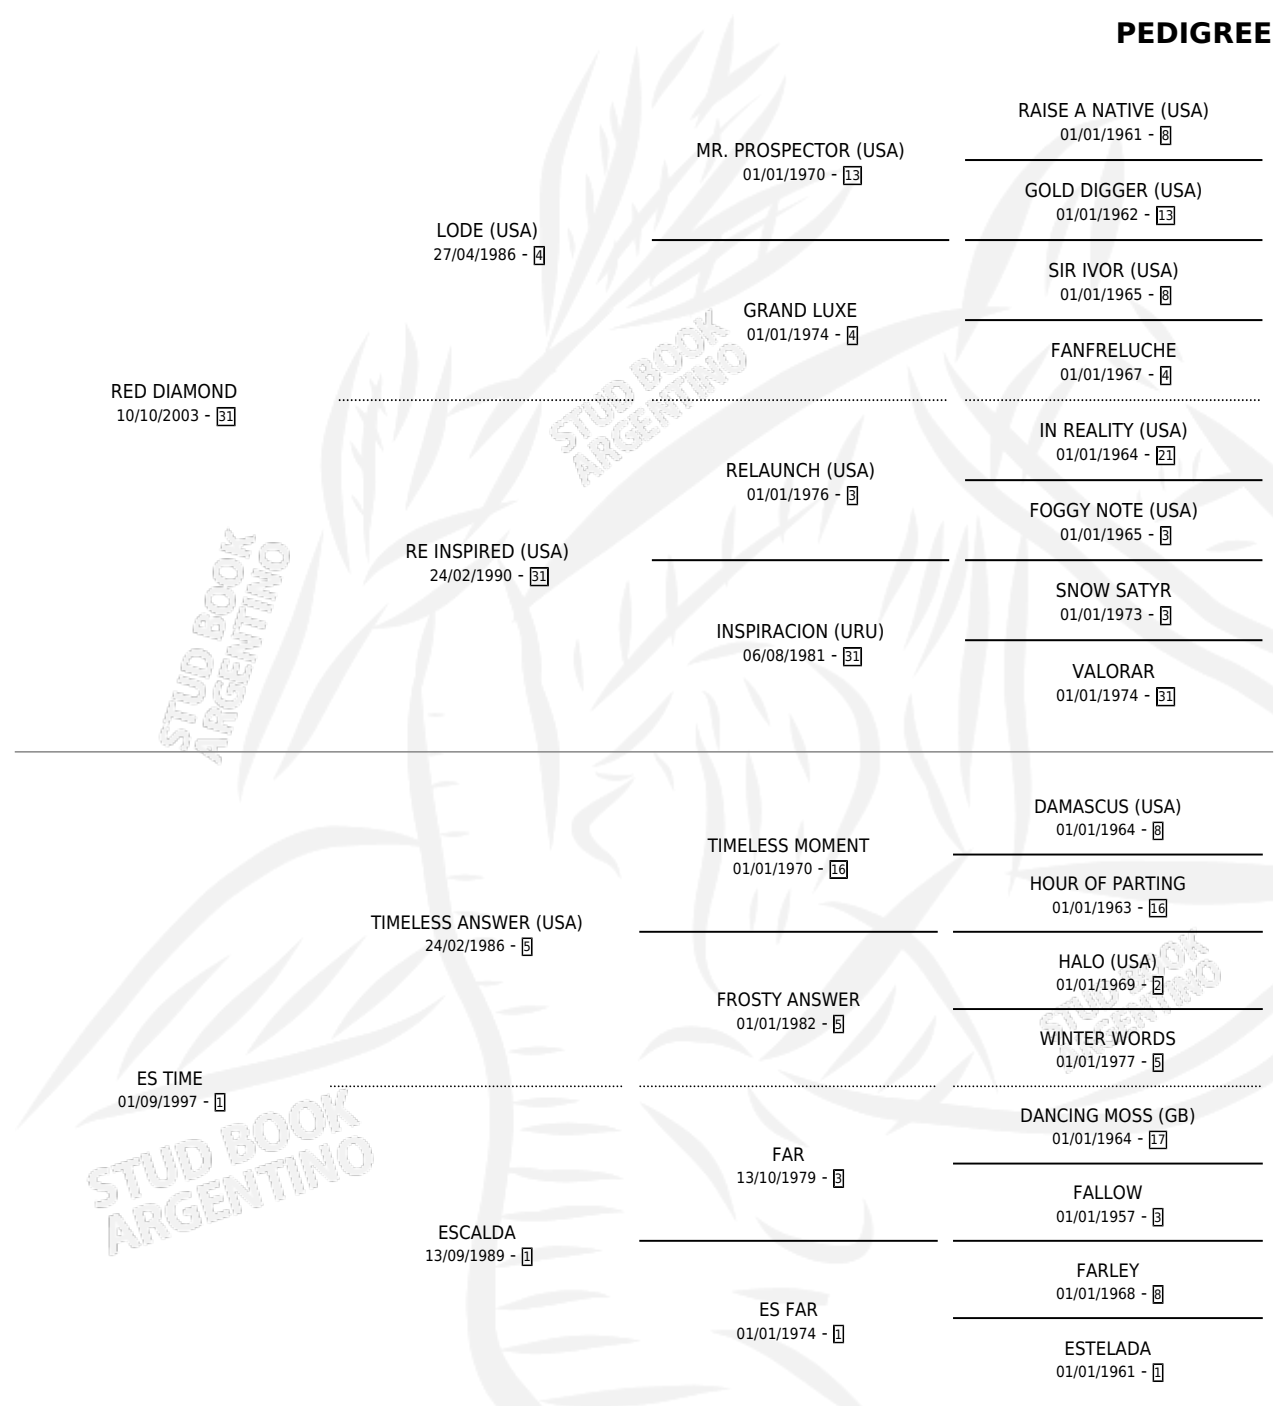

RED ESTIMATE

por RED DIAMOND y ES TIME por TIMELESS ANSWER (USA)

Argentina · Macho · Alazan · SP · 24/10/2011
Familia 1-m · Volumen 41

ESTADO

TIPIFICACIÓN SANGUÍNEA	X
TIPIFICACIÓN POR ADN	✓
PASAPORTE	✓
IDENTIFICACIÓN POR MICROCHIP	✓
REPRODUCTOR	X

Lugar de nacimiento: El Tala
Criador: El Tala

PEDIGREE

CAMPAÑA

Solo carreras oficiales de Argentina

POR EDAD

EDAD	CC	1°	2°	3°	4°	5°	NP	CLC	CLG	CLCG1	CLGG1	IMPORTE	GANANCIA / CC
3 AÑOS	8	1	1	0	0	0	6	1	0	0	0	\$87,750	\$10,969
4 AÑOS	4	0	0	0	1	0	3	0	0	0	0	\$7,200	\$1,800
5 AÑOS	8	1	0	1	3	0	3	0	0	0	0	\$79,780	\$9,973
6 AÑOS	1	0	0	0	0	0	1	0	0	0	0	\$0	\$0
TOTALES	21	2	1	1	4	0	13	1	0	0	0	\$174,730	\$8,320
%		9.5%	4.8%	4.8%	19.0%	0.0%	61.9%	4.8%	0.0%	0.0%	0.0%		

Ganador de 2 carreras en San Isidro - \$174,730, a los 3 y 5 años.

POR DISTANCIA

HIPODROMO	CC	1°	2°	3°	4°	5°	NP	CLC	CLG	CLCG1	CLGG1	IMPORTE
PALERMO	7	0	1	0	3	0	3	1	0	0	0	\$30,150
1000 MTS	4	0	0	0	2	0	2	1	0	0	0	\$10,000
1100 MTS	1	0	0	0	1	0	0	0	0	0	0	\$4,400
1200 MTS	2	0	1	0	0	0	1	0	0	0	0	\$15,750
SAN ISIDRO	13	2	0	1	1	0	9	0	0	0	0	\$144,580
1100 MTS	2	0	0	1	0	0	1	0	0	0	0	\$10,880
1200 MTS	7	2	0	0	1	0	4	0	0	0	0	\$133,700
1000 MTS	1	0	0	0	0	0	1	0	0	0	0	\$0
1300 MTS	1	0	0	0	0	0	1	0	0	0	0	\$0
1400 MTS	2	0	0	0	0	0	2	0	0	0	0	\$0
LA PLATA	1	0	0	0	0	0	1	0	0	0	0	\$0
1000 MTS	1	0	0	0	0	0	1	0	0	0	0	\$0