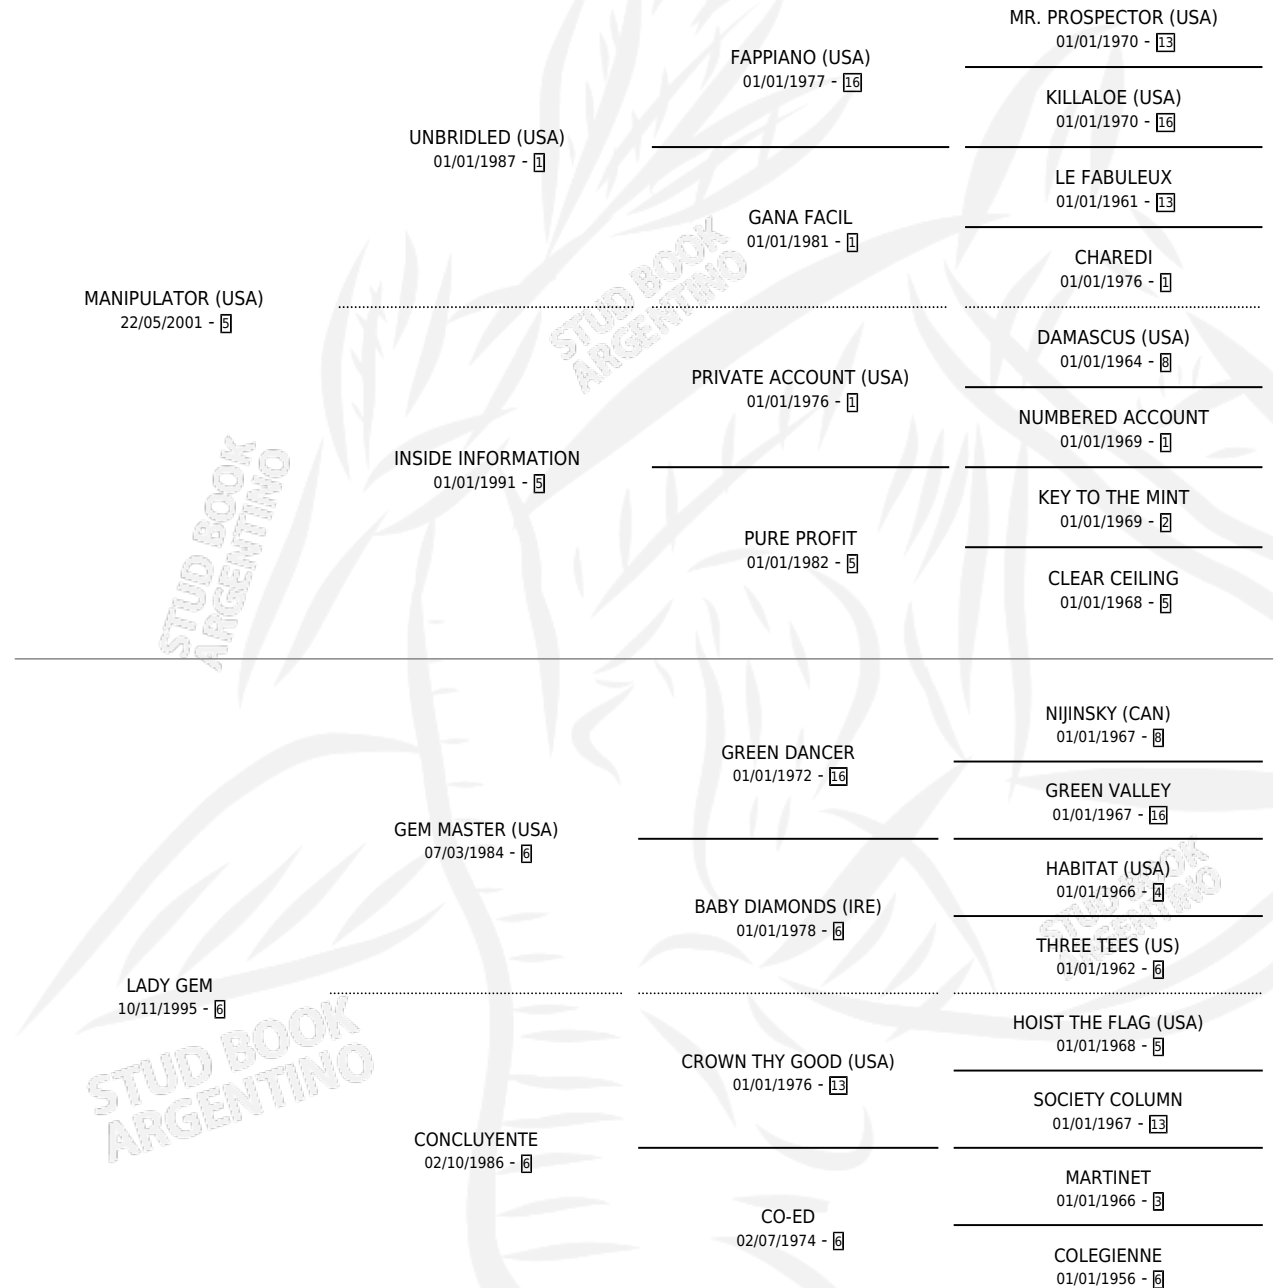

LADY NADIA

por **MANIPULATOR (USA)** y **LADY GEM** por **GEM MASTER (USA)**

Argentina · Hembra · Zaino · SP · 18/10/2011
Familia 6-f · Volumen 41

ESTADO

TIPIFICACIÓN SANGUÍNEA	X
TIPIFICACIÓN POR ADN	X
PASAPORTE	X
IDENTIFICACIÓN POR MICROCHIP	X
REPRODUCTOR	X

Lugar de nacimiento: El Tala
Criador: Crespo Felix Eduardo

PEDIGREE

LADY NADIA

Datos oficiales del Stud Book Argentino

Documento generado el 05/05/2026

studbook.org.ar