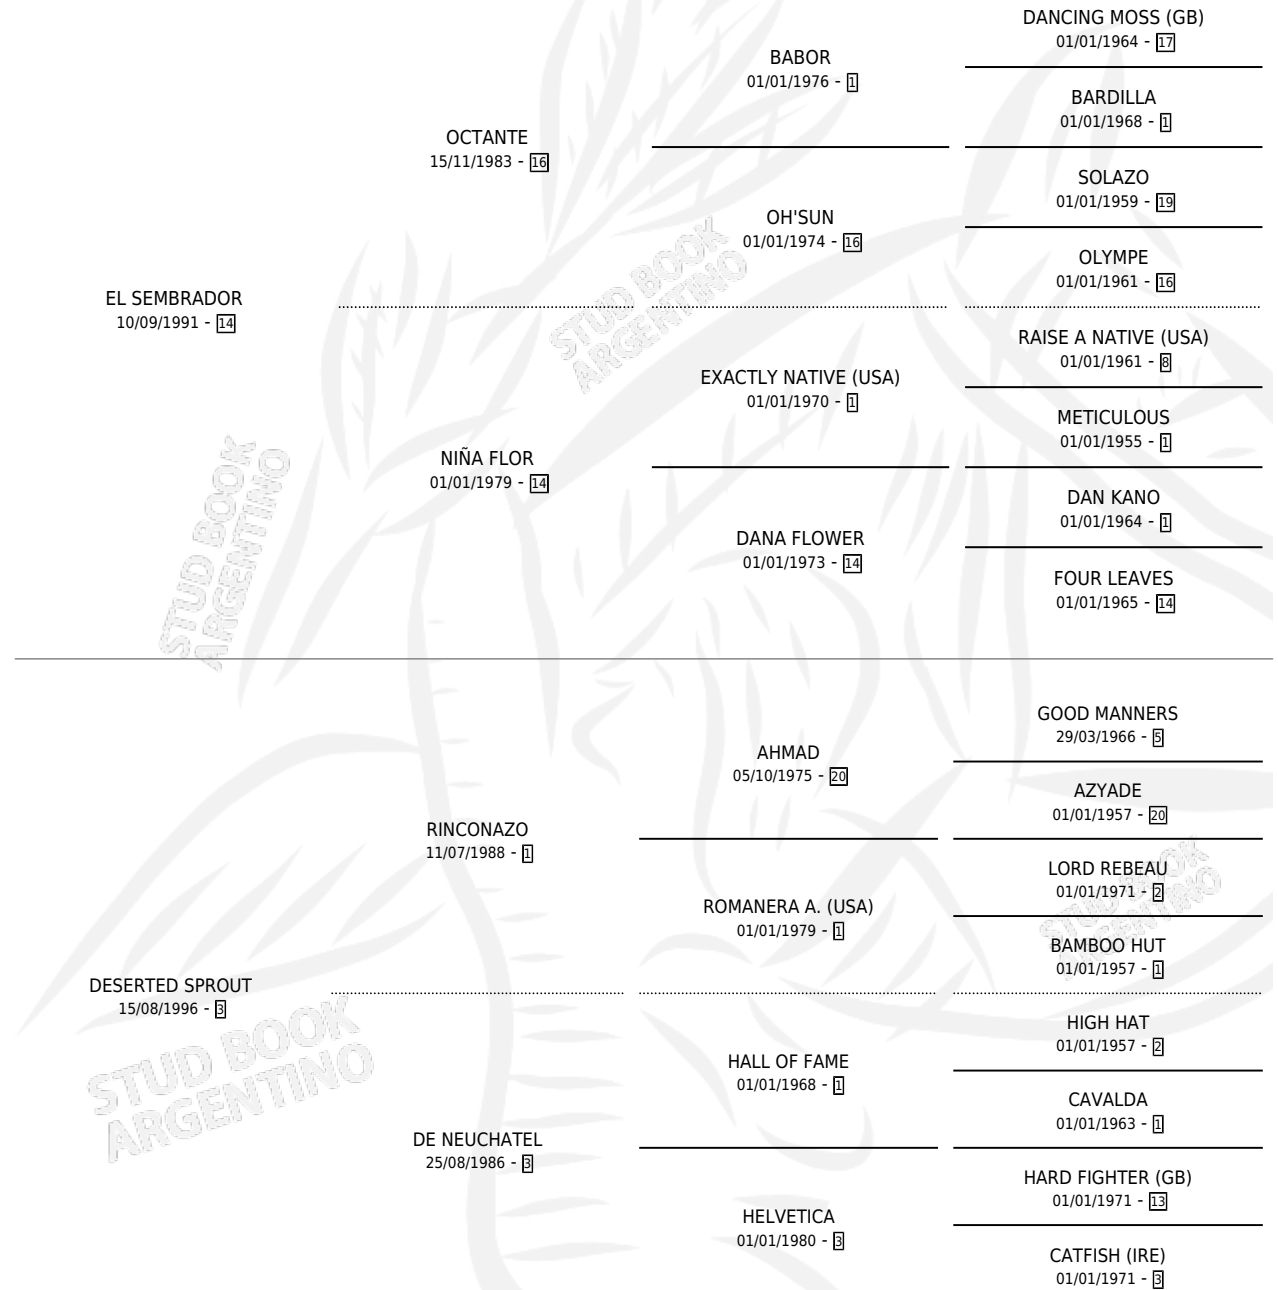

SEMBRA SECA

por **EL SEMBRADOR** y **DESERTED SPROUT** por **RINCONAZO**

Argentina · Hembra · Alazan · SP · 04/11/2011
Familia 3-e · Volumen 41

ESTADO

TIPIFICACIÓN SANGUÍNEA	X
TIPIFICACIÓN POR ADN	X
PASAPORTE	X
IDENTIFICACIÓN POR MICROCHIP	X
REPRODUCTOR	X

Lugar de nacimiento: El Tala
Criador: Crespo Felix Eduardo

PEDIGREE

SEMBRA SECA

Datos oficiales del Stud Book Argentino

Documento generado el 28/04/2026

studbook.org.ar