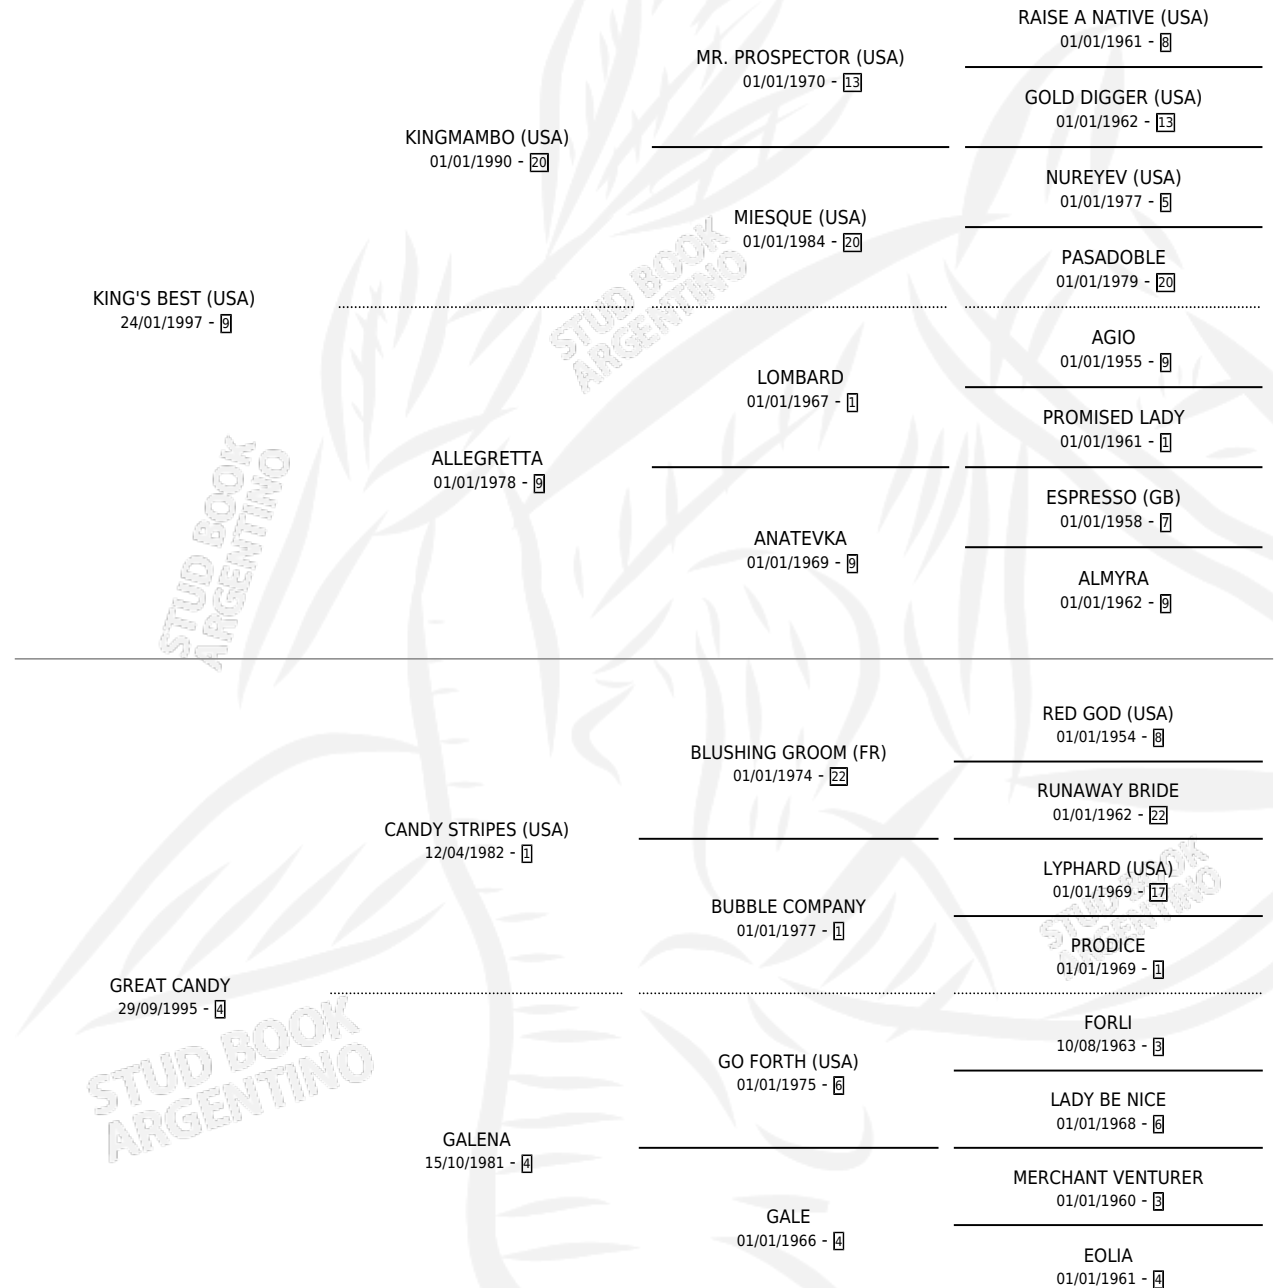

KING'S CANDY

por KING'S BEST (USA) y GREAT CANDY por CANDY STRIPES (USA)

Argentina · Macho · Alazan · SP · 02/10/2011
Familia 4-k · Volumen 41

ESTADO

TIPIFICACIÓN SANGUÍNEA	X
TIPIFICACIÓN POR ADN	✓
PASAPORTE	✓
IDENTIFICACIÓN POR MICROCHIP	✓
REPRODUCTOR	X

Lugar de nacimiento: Melincue
Criador: Melincue

PEDIGREE