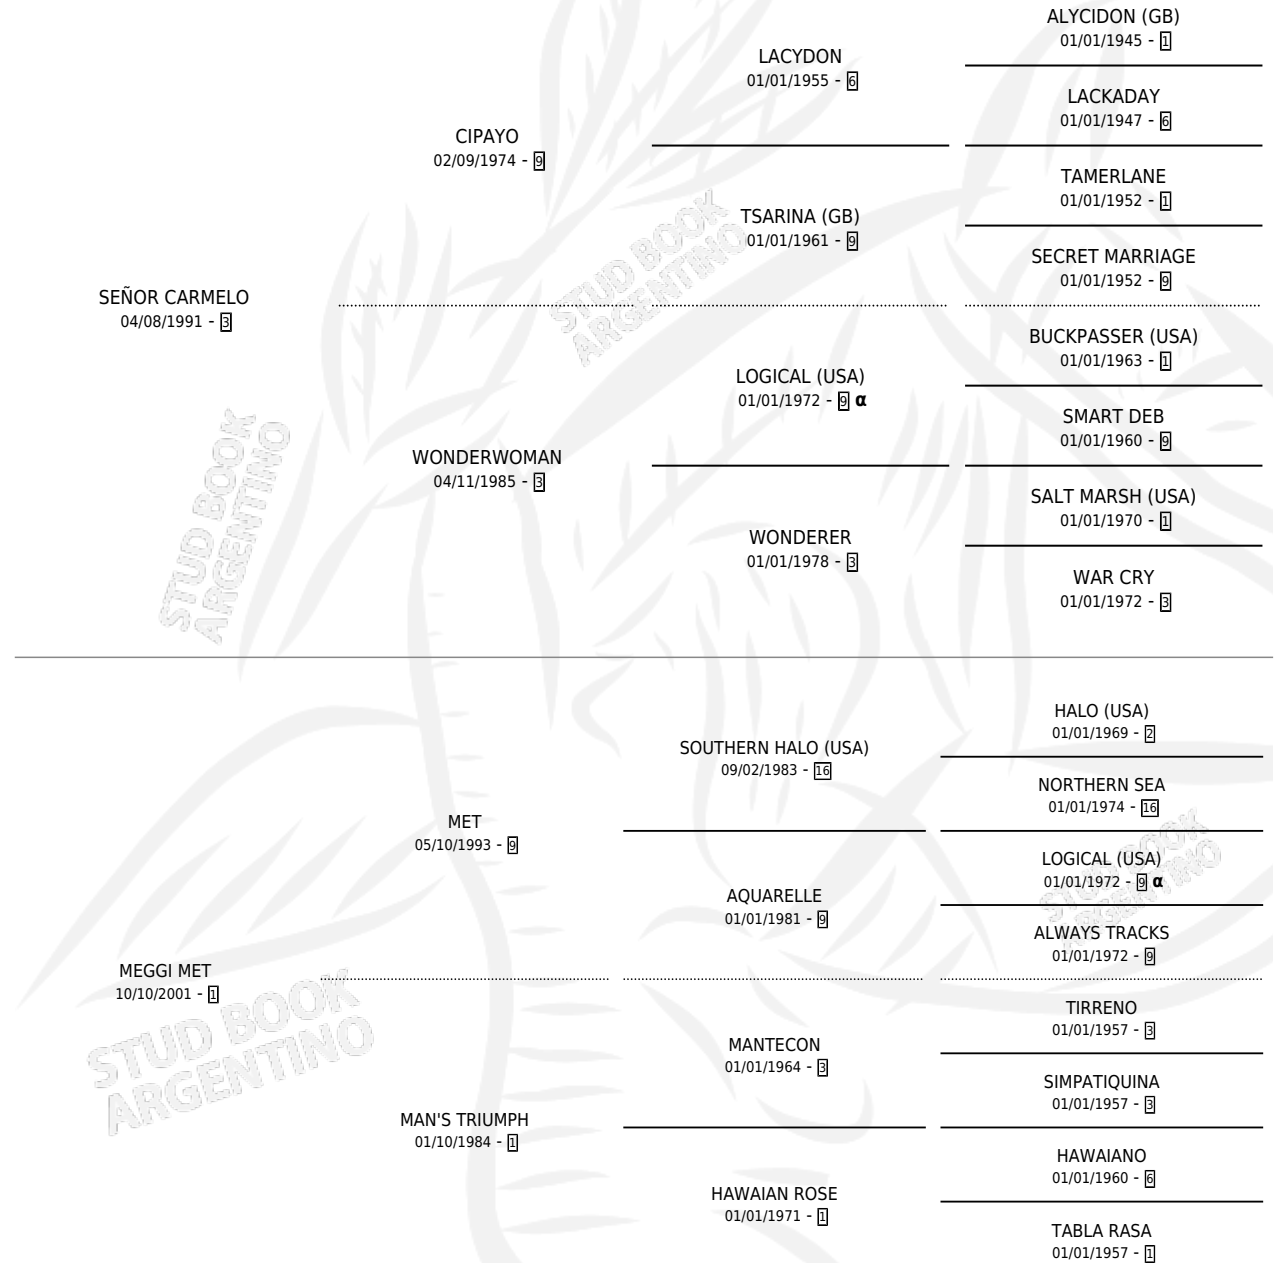

SR METEORO

por SEÑOR CARMELO y MEGGI MET por MET

Argentina · Macho · Zaino · SP · 07/10/2011
Familia 1-o · Volumen 41

ESTADO

TIPIFICACIÓN SANGUÍNEA	X
TIPIFICACIÓN POR ADN	X
PASAPORTE	X
IDENTIFICACIÓN POR MICROCHIP	X
REPRODUCTOR	X

Lugar de nacimiento: Haras Y Stud Vengador

Criador: Vago Dario Esteban

PEDIGREE

INBREEDING : α

SR METEORO

Datos oficiales del Stud Book Argentino

Documento generado el 11/06/2026

studbook.org.ar