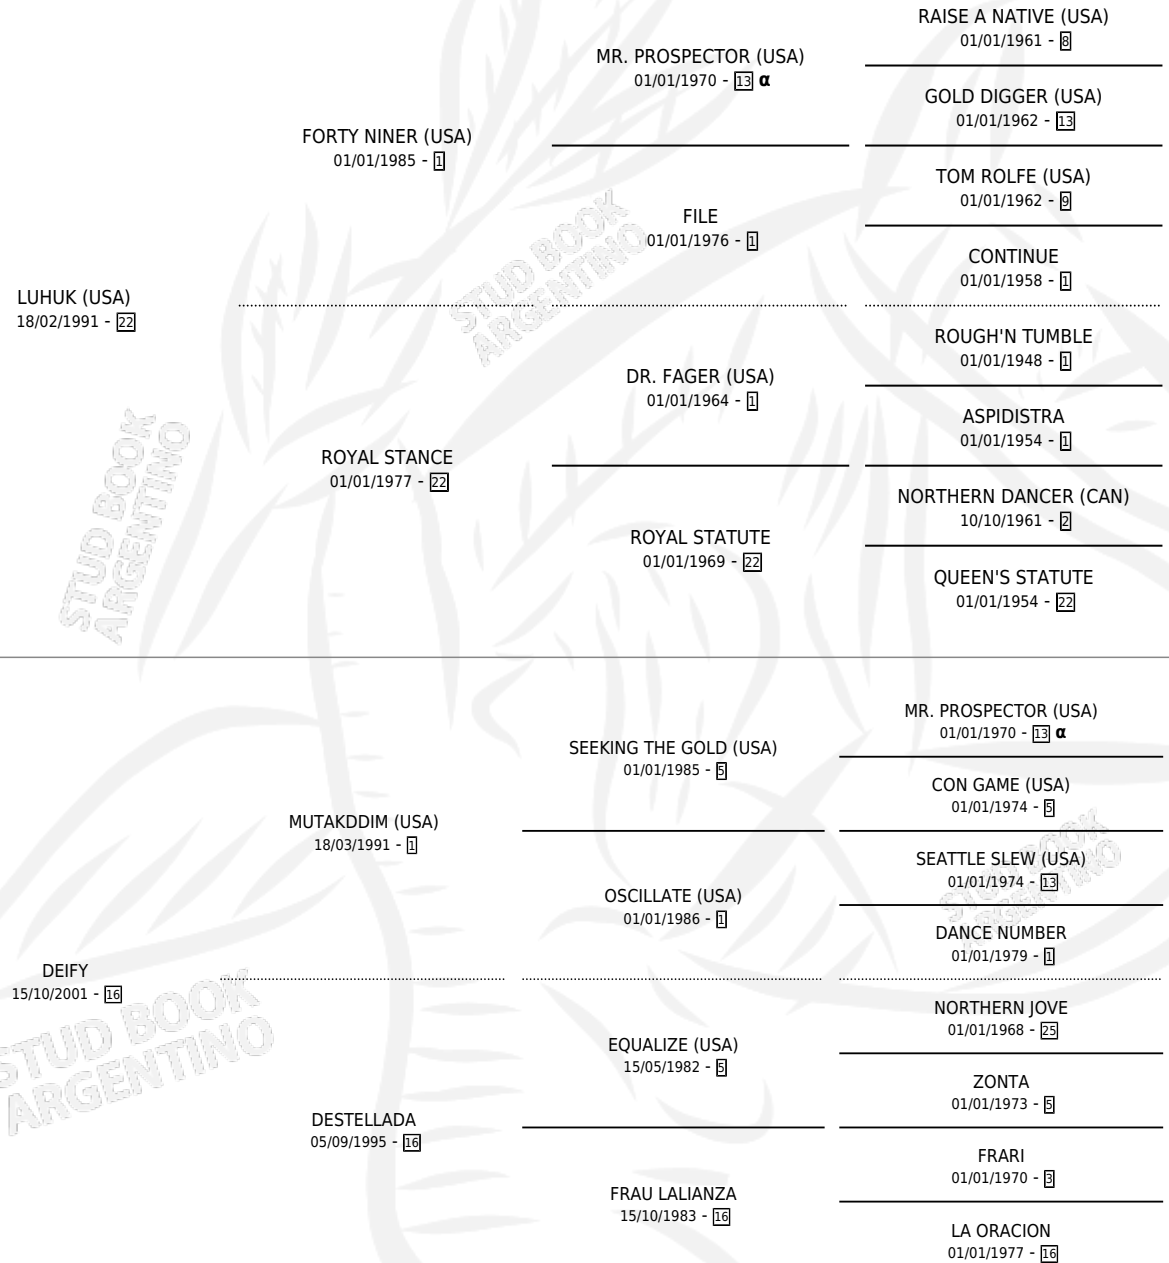

GRAN DESTELLADA

por LUHUK (USA) y DEIFY por MUTAKDDIM (USA)

PEDIGREE

Argentina · Hembra · Alazan · SP · 02/10/2011
Familia 16-e · Volumen 41

ESTADO

TIPIFICACIÓN SANGUÍNEA	X
TIPIFICACIÓN POR ADN	✓
PASAPORTE	✓
IDENTIFICACIÓN POR MICROCHIP	✓
REPRODUCTOR	✓

Lugar de nacimiento: La Quebrada
Criador: Aramburu Luis Maria Sucesion

~

HIJOS

	MACHOS	HEMBRAS
2 NACIERON	0	2
SIN ACTUACIONES		

INBREEDING : α

CAMPAÑA

Solo carreras oficiales de Argentina

POR EDAD