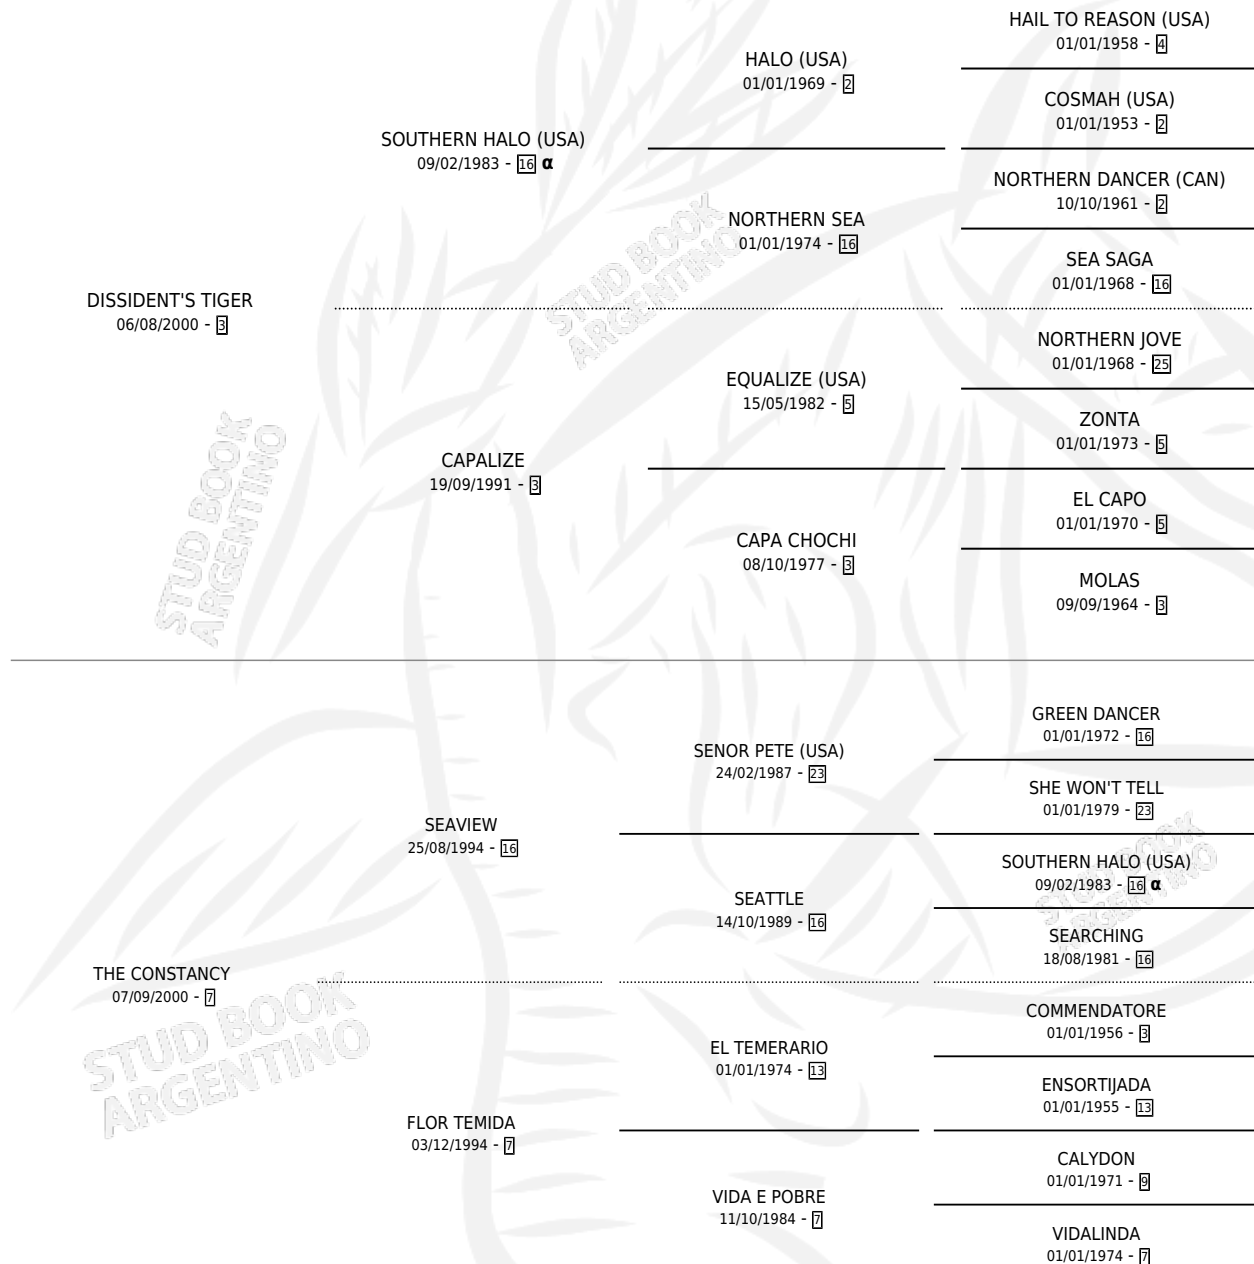

TIGRE RUBIO

por DISSIDENT'S TIGER y THE CONSTANCY por SEAVIEW

Argentina · Macho · Alazan Tostado · SP · 25/09/2011
Familia 7 · Volumen 41

ESTADO

TIPIFICACIÓN SANGUÍNEA	X
TIPIFICACIÓN POR ADN	X
PASAPORTE	X
IDENTIFICACIÓN POR MICROCHIP	X
REPRODUCTOR	X

Lugar de nacimiento: El Zonda
Criador: Sabas Guillermo Ronald

PEDIGREE

INBREEDING : α

TIGRE RUBIO

Datos oficiales del Stud Book Argentino

Documento generado el 06/05/2026

studbook.org.ar