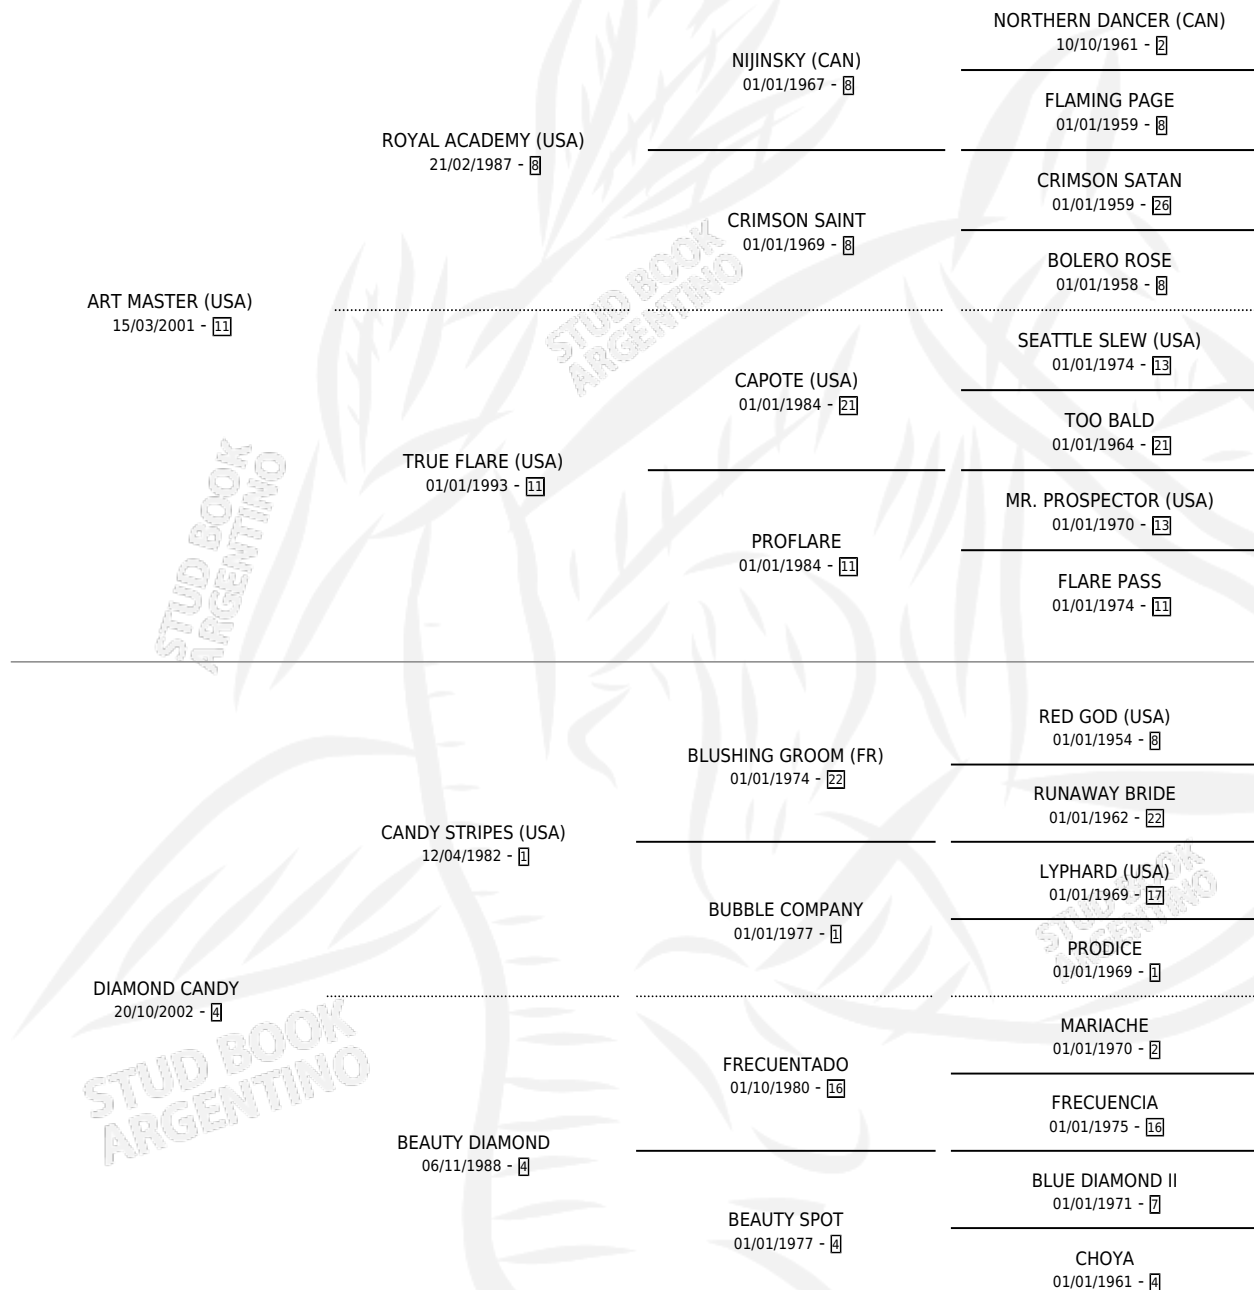

BEAUTY CANDY

por ART MASTER (USA) y DIAMOND CANDY por CANDY STRIPES (USA)

Argentina · Hembra · Zaino · SP · 25/09/2011
Familia 4-p · Volumen 41

ESTADO

TIPIFICACIÓN SANGUÍNEA	X
TIPIFICACIÓN POR ADN	✓
PASAPORTE	✓
IDENTIFICACIÓN POR MICROCHIP	✓
REPRODUCTOR	X

Lugar de nacimiento: Campo particular
Criador: Santi Aldo Alberto y Santi Oscar

PEDIGREE

CAMPAÑA

Solo carreras oficiales de Argentina

POR EDAD

EDAD	CC	1°	2°	3°	4°	5°	NP	CLC	CLG	CLCG1	CLGG1	IMPORTE	GANANCIA / CC
3 AÑOS	2	0	0	0	0	0	2	0	0	0	0	\$0	\$0
4 AÑOS	1	0	0	0	0	0	1	0	0	0	0	\$0	\$0
TOTALES	3	0	0	0	0	0	3	0	0	0	0	\$0	\$0
%		0.0%	0.0%	0.0%	0.0%	0.0%	100%	0.0%	0.0%	0.0%	0.0%		