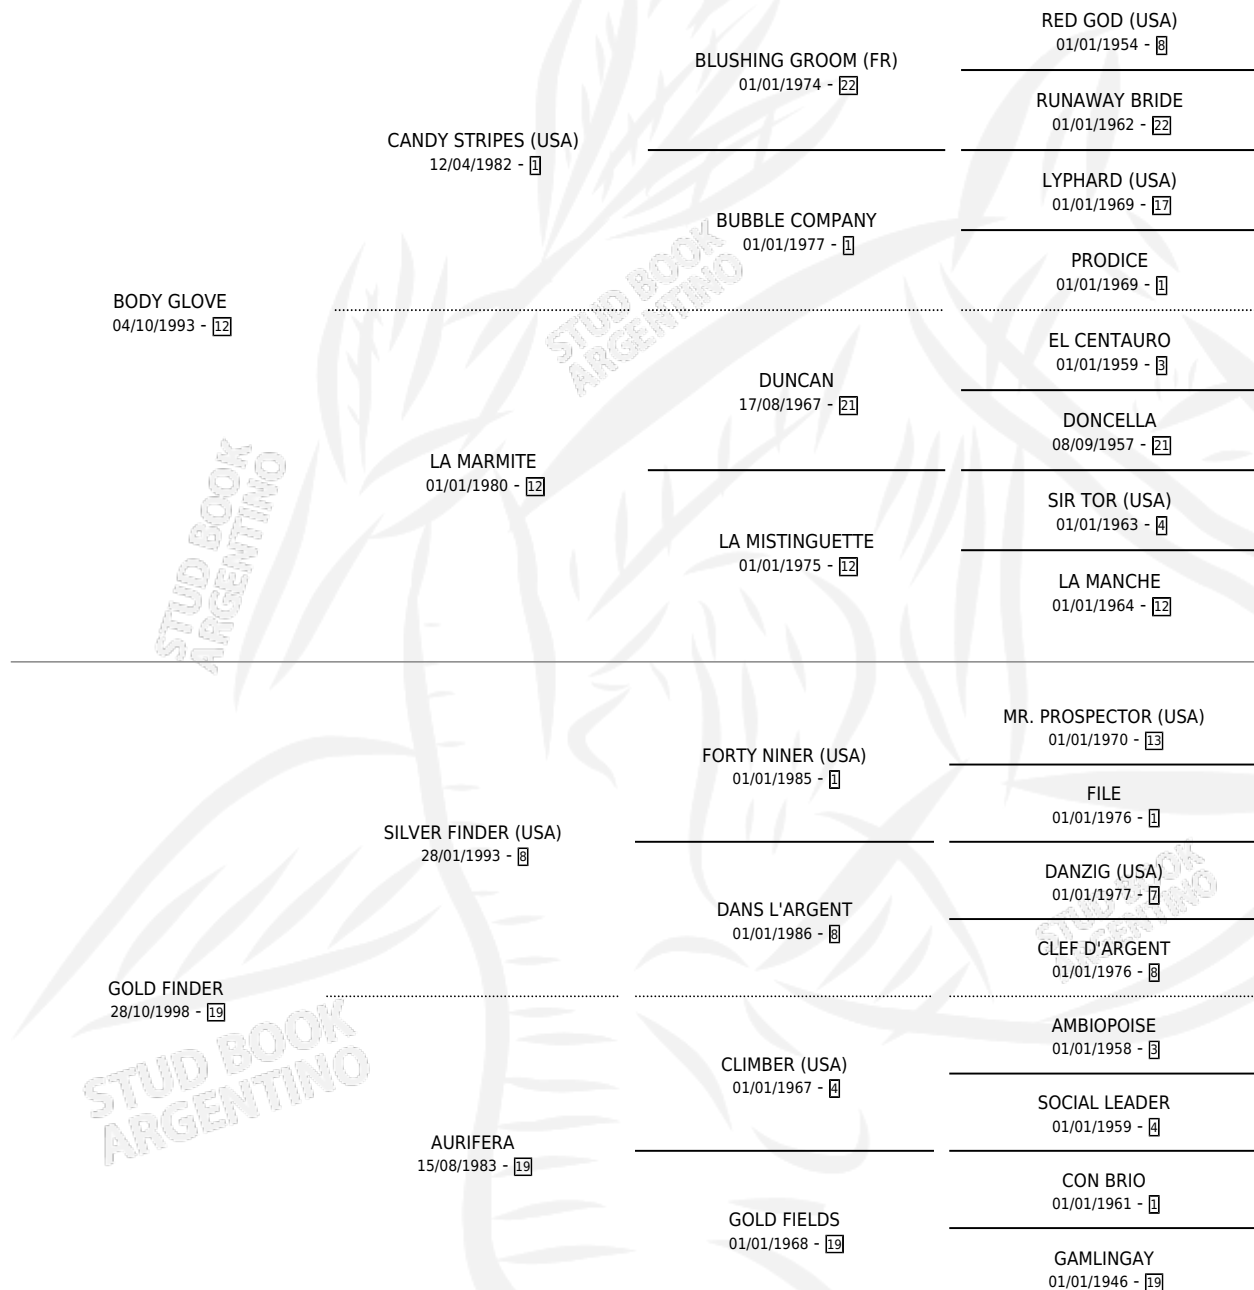

GOLD BET

por **BODY GLOVE** y **GOLD FINDER** por **SILVER FINDER**
(USA)

Argentina · Hembra · Alazan · SP · 22/10/2011
Familia 19-c · Volumen 41

ESTADO

TIPIFICACIÓN SANGUÍNEA	X
TIPIFICACIÓN POR ADN	✓
PASAPORTE	✓
IDENTIFICACIÓN POR MICROCHIP	✓
REPRODUCTOR	✓

Lugar de nacimiento: Don Yayo
Criador: Solveyra Eduardo Alfredo

~

HIJOS

	MACHOS	HEMBRAS
6 NACIERON	2	4
2 CORRIERON	1	1
2 GANARON	1	1

0	0	0
GANADORES CL	GANADORES GR	GANADORES G1

PEDIGREE

CAMPAÑA

Solo carreras oficiales de Argentina