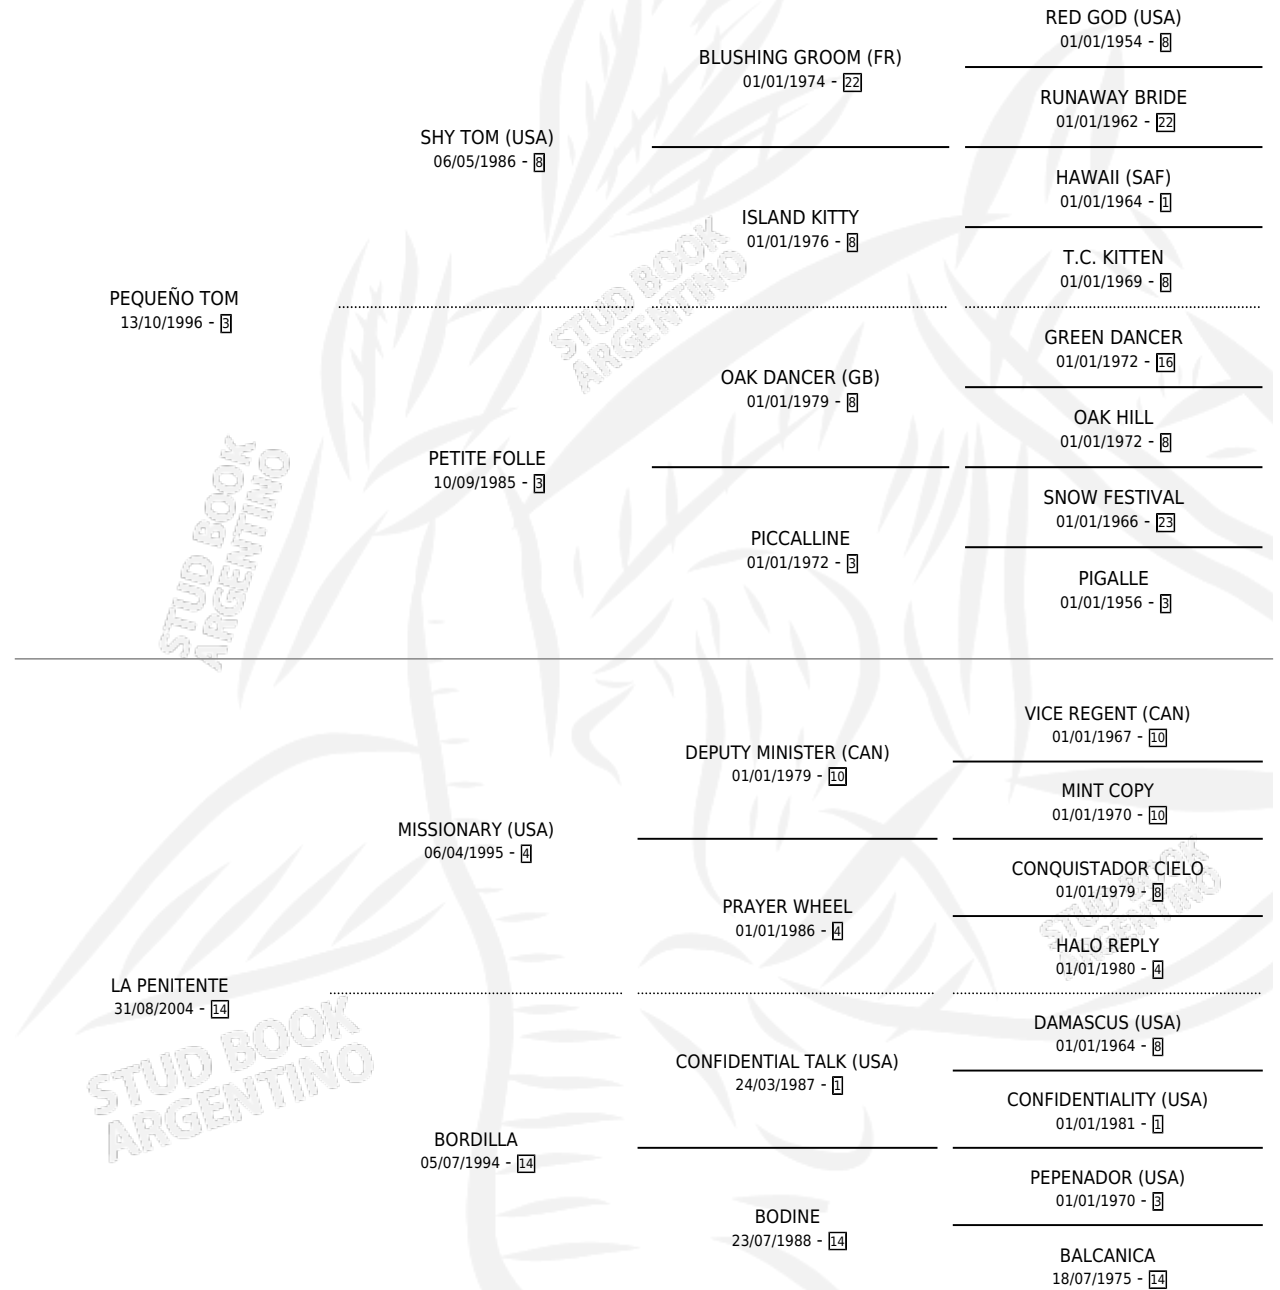

PETIT LIMAY

por PEQUEÑO TOM y LA PENITENTE por MISSIONARY (USA)

Argentina · Hembra · Alazan · SP · 24/09/2011
Familia 14 · Volumen 41

ESTADO

TIPIFICACIÓN SANGUÍNEA	X
TIPIFICACIÓN POR ADN	✓
PASAPORTE	✓
IDENTIFICACIÓN POR MICROCHIP	✓
REPRODUCTOR	X

Lugar de nacimiento: Auka Melehue
Criador: Castaldo Ricardo Arturo

PEDIGREE