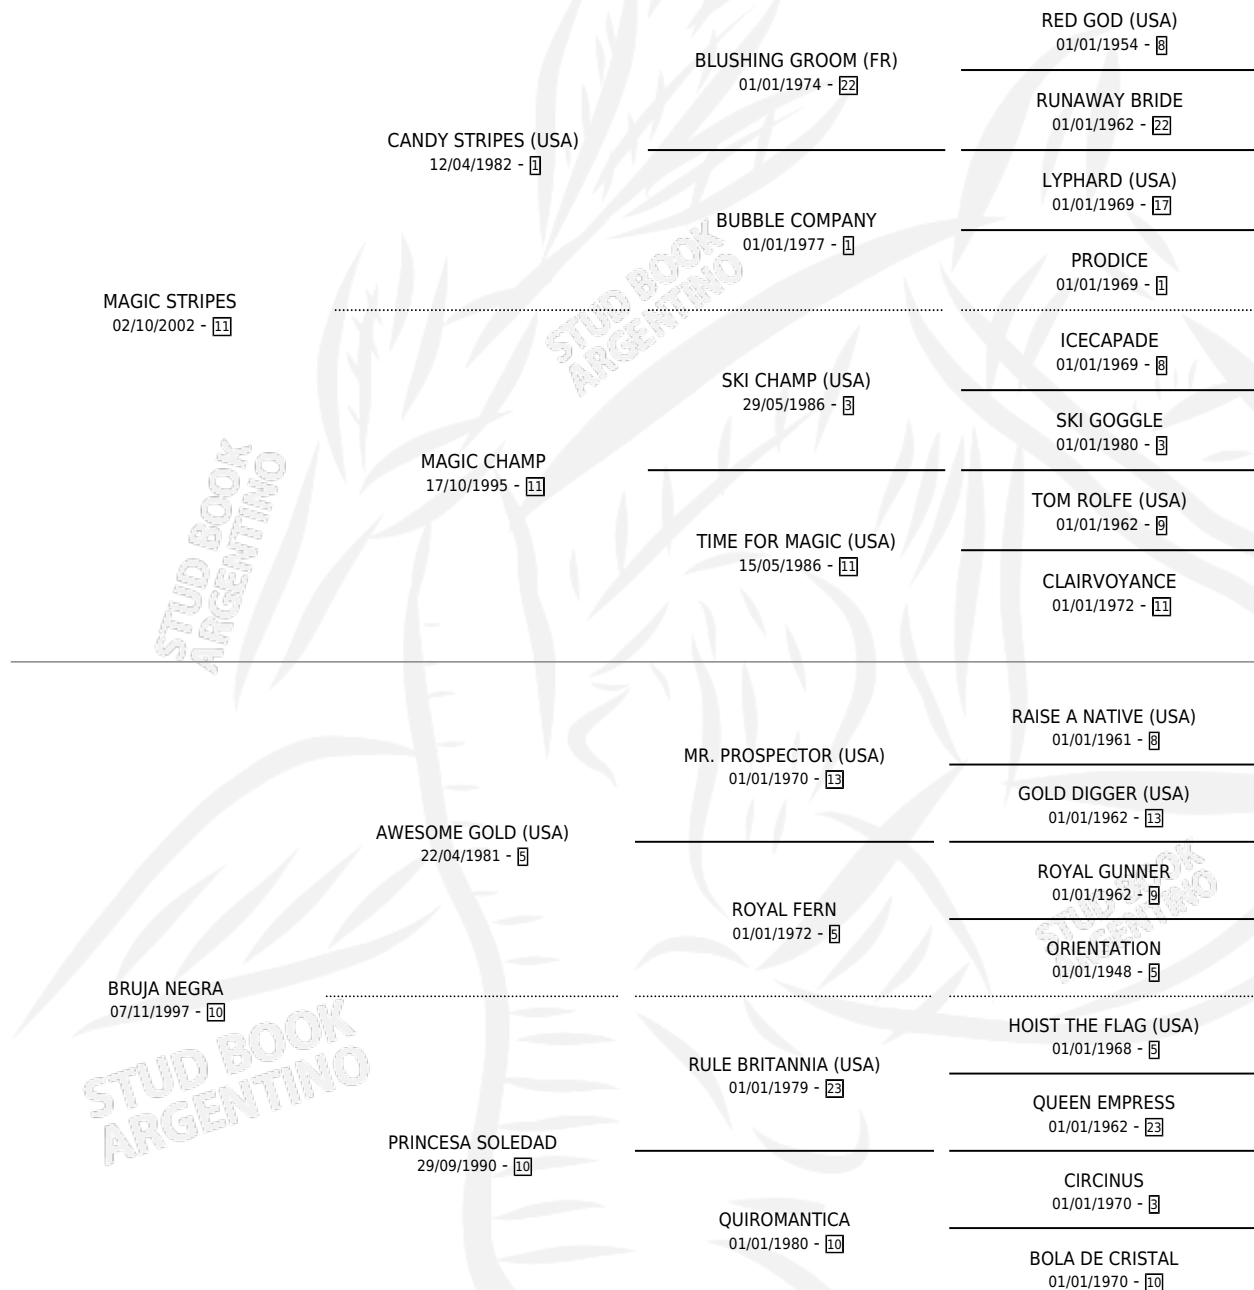

MELY STRIPES

por **MAGIC STRIPES** y **BRUJA NEGRA** por **AWESOME GOLD** (USA)

Argentina · Hembra · Alazan · SP · 16/10/2011
Familia 10-d · Volumen 41

ESTADO

TIPIFICACIÓN SANGUÍNEA	X
TIPIFICACIÓN POR ADN	✓
PASAPORTE	✓
IDENTIFICACIÓN POR MICROCHIP	✓
REPRODUCTOR	✓

Lugar de nacimiento: El Gringo Sexto
Criador: Bidini Jorge Oscar

~

HIJOS

	MACHOS	HEMBRAS
1 NACIERON	0	1
SIN ACTUACIONES		

PEDIGREE

CAMPAÑA

Solo carreras oficiales de Argentina

POR EDAD