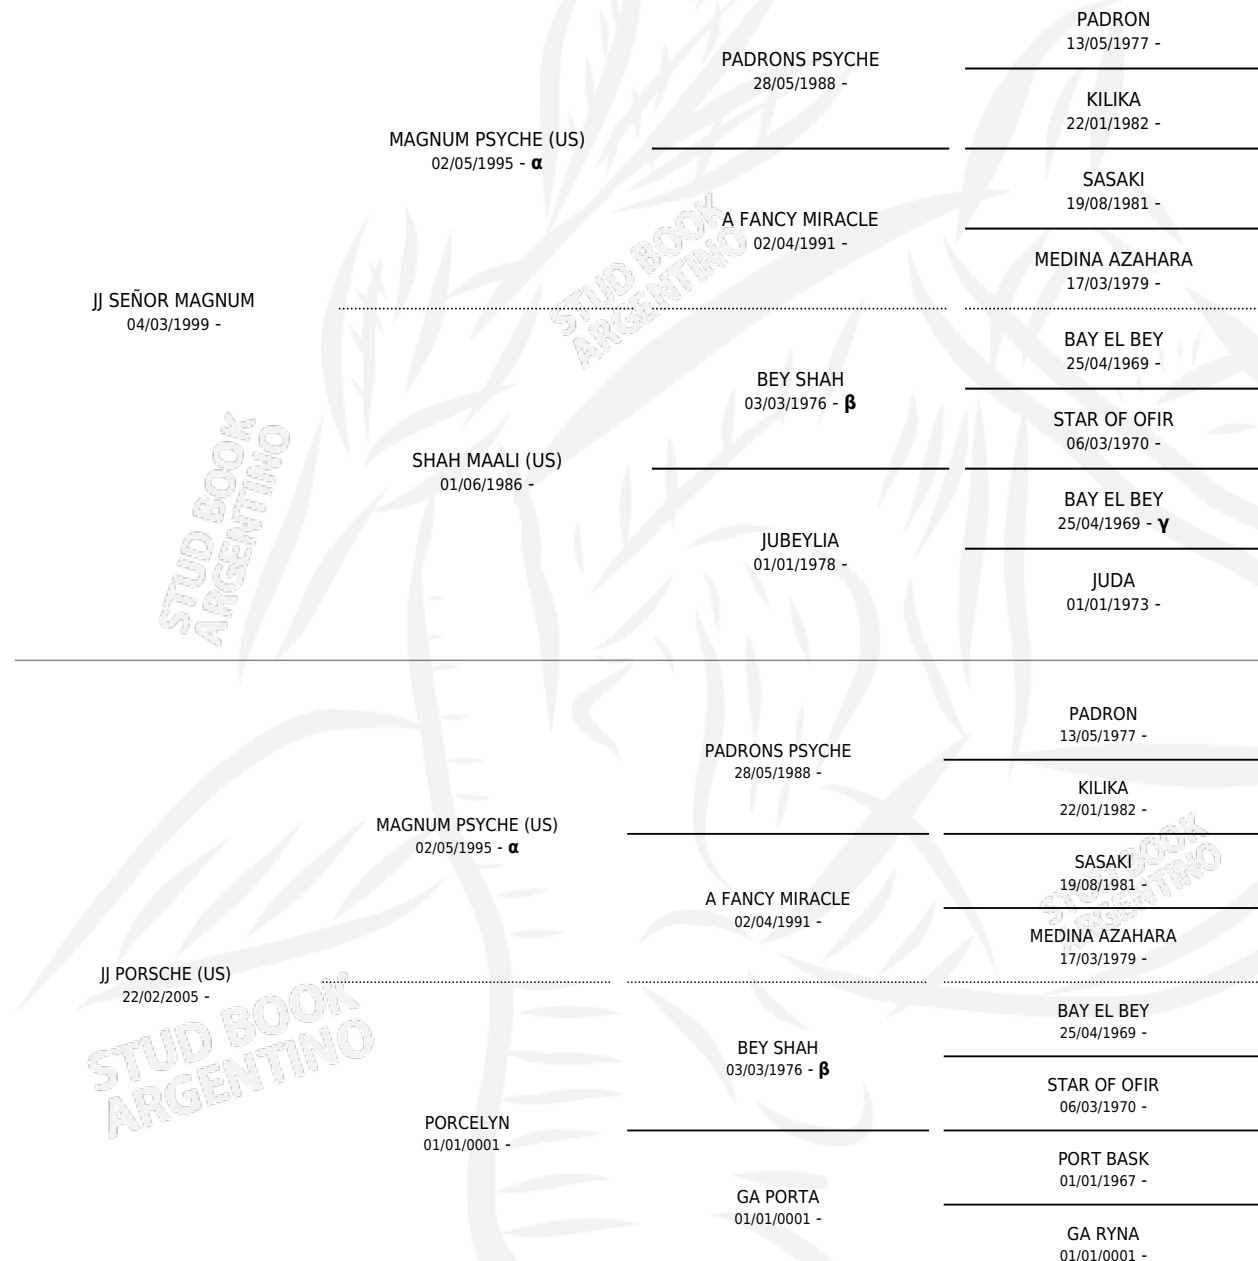

JJ EL IMPERIAL

por JJ SEÑOR MAGNUM y JJ PORSCHE (US) por MAGNUM PSYCHE (US)

Argentina · Macho · Alazan · AP · 06/10/2011
Familia · Volumen 41

ESTADO

TIPIFICACIÓN SANGUÍNEA	X
TIPIFICACIÓN POR ADN	✓
PASAPORTE	✓
IDENTIFICACIÓN POR MICROCHIP	X
REPRODUCTOR	X

Lugar de nacimiento: Mayed
Criador: Mayed

PEDIGREE

INBREEDING : α, β, γ

JJ EL IMPERIAL

Datos oficiales del Stud Book Argentino

Documento generado el 14/05/2026

studbook.org.ar