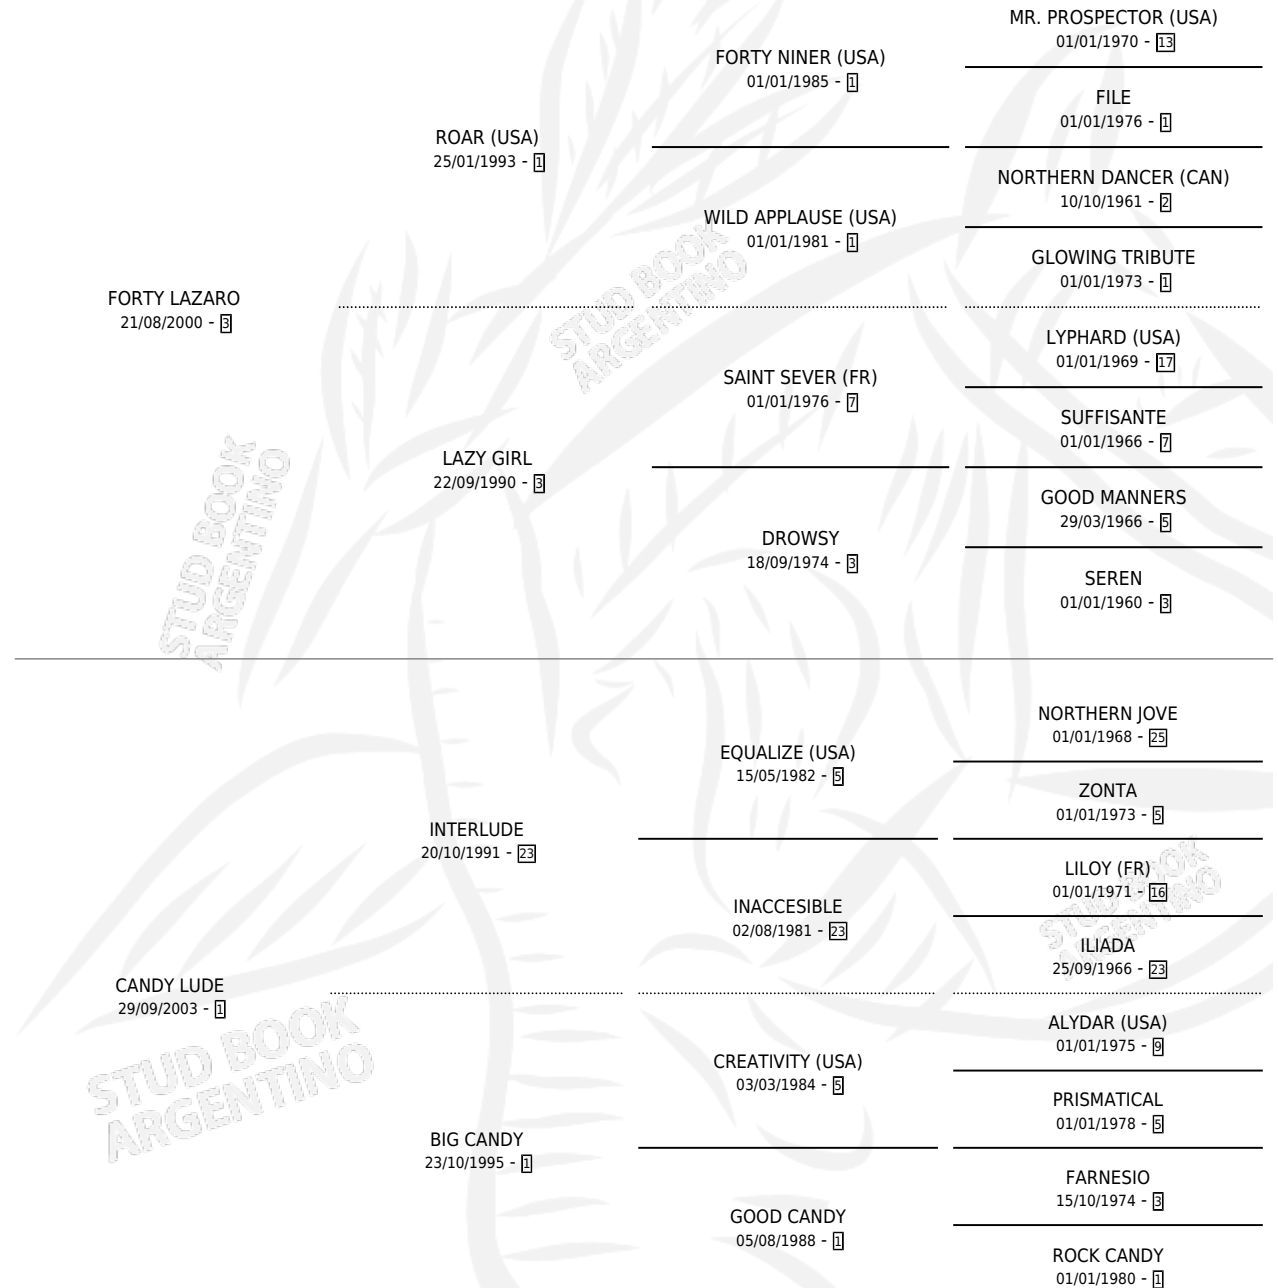

FORTY CHELO

por FORTY LAZARO y CANDY LUDE por INTERLUDE

Argentina · Macho · Tordillo · SP · 12/10/2011
Familia 1-j · Volumen 41

ESTADO

TIPIFICACIÓN SANGUÍNEA	X
TIPIFICACIÓN POR ADN	X
PASAPORTE	X
IDENTIFICACIÓN POR MICROCHIP	X
REPRODUCTOR	X

Lugar de nacimiento: Don Jacobo

Criador: Sin dato

PEDIGREE

FORTY CHELO

Datos oficiales del Stud Book Argentino

Documento generado el 11/05/2026

studbook.org.ar