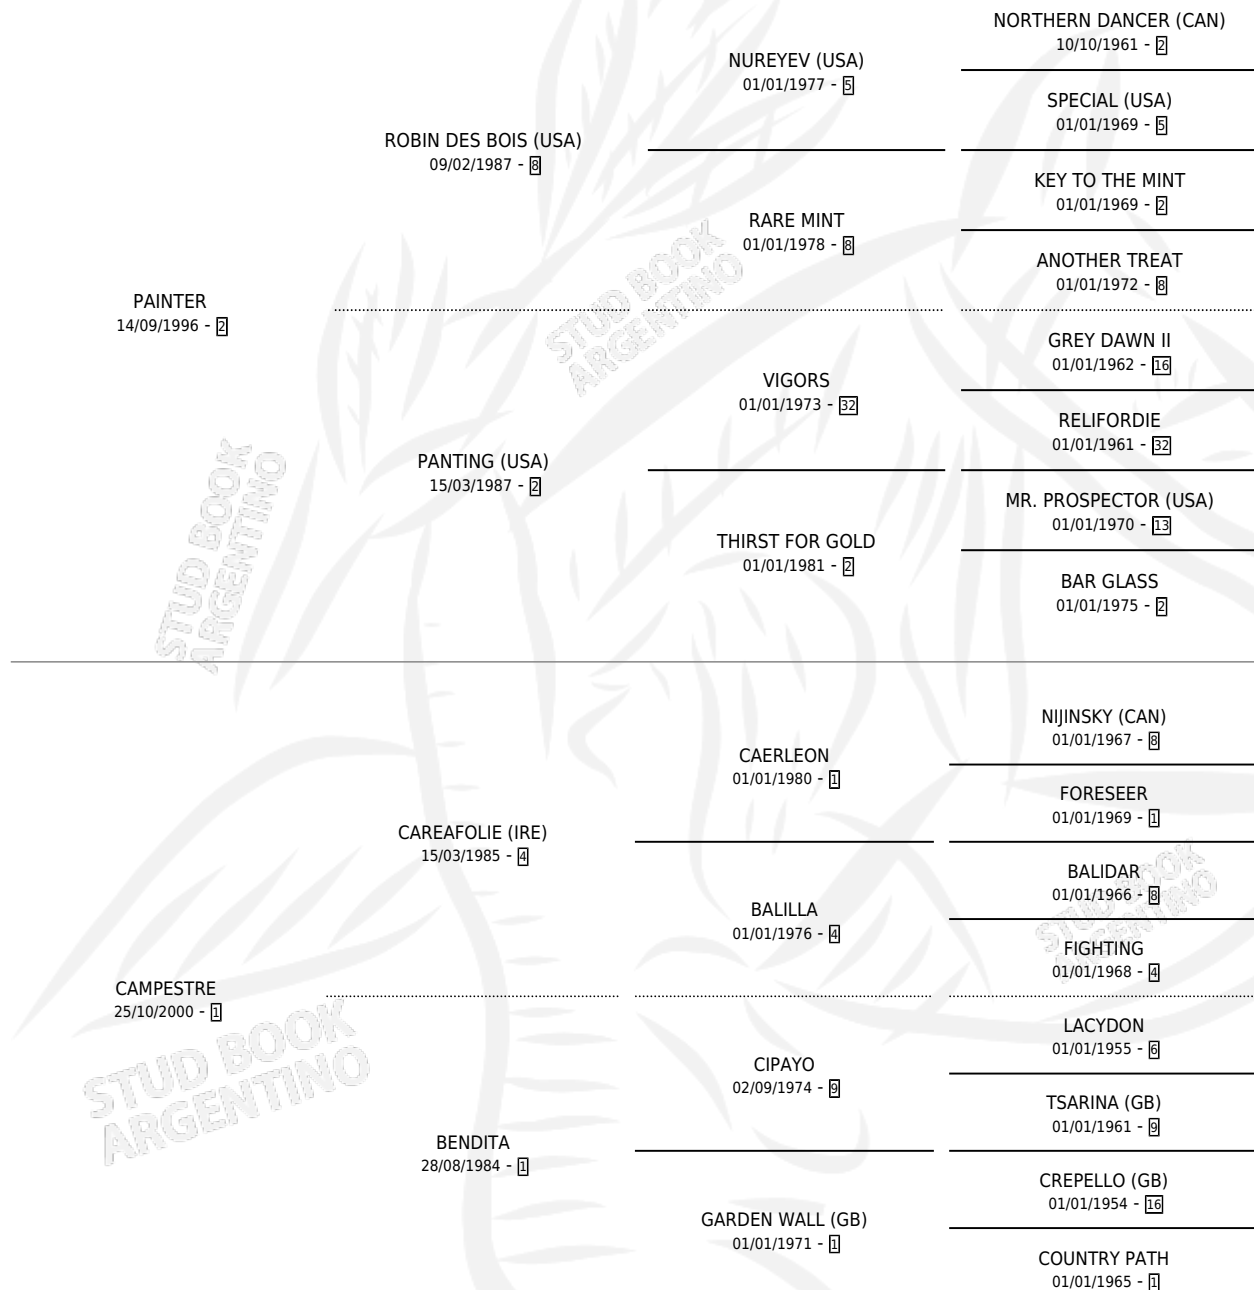

AMOR SIN ESPINAS

por PAINTER y CAMPESTRE por CAREAFOLIE (IRE)

Argentina · Hembra · Alazan Tostado · SP · 11/10/2011
Familia 1-w · Volumen 41

ESTADO

TIPIFICACIÓN SANGUÍNEA	X
TIPIFICACIÓN POR ADN	✓
PASAPORTE	✓
IDENTIFICACIÓN POR MICROCHIP	✓
REPRODUCTOR	✓

Lugar de nacimiento: Los Cuatro Candados

Criador: Los Cuatro Candados

~

HIJOS

	MACHOS	HEMBRAS
2 NACIERON	1	1
1 CORRIERON	1	0

SIN ACTUACIONES

PEDIGREE