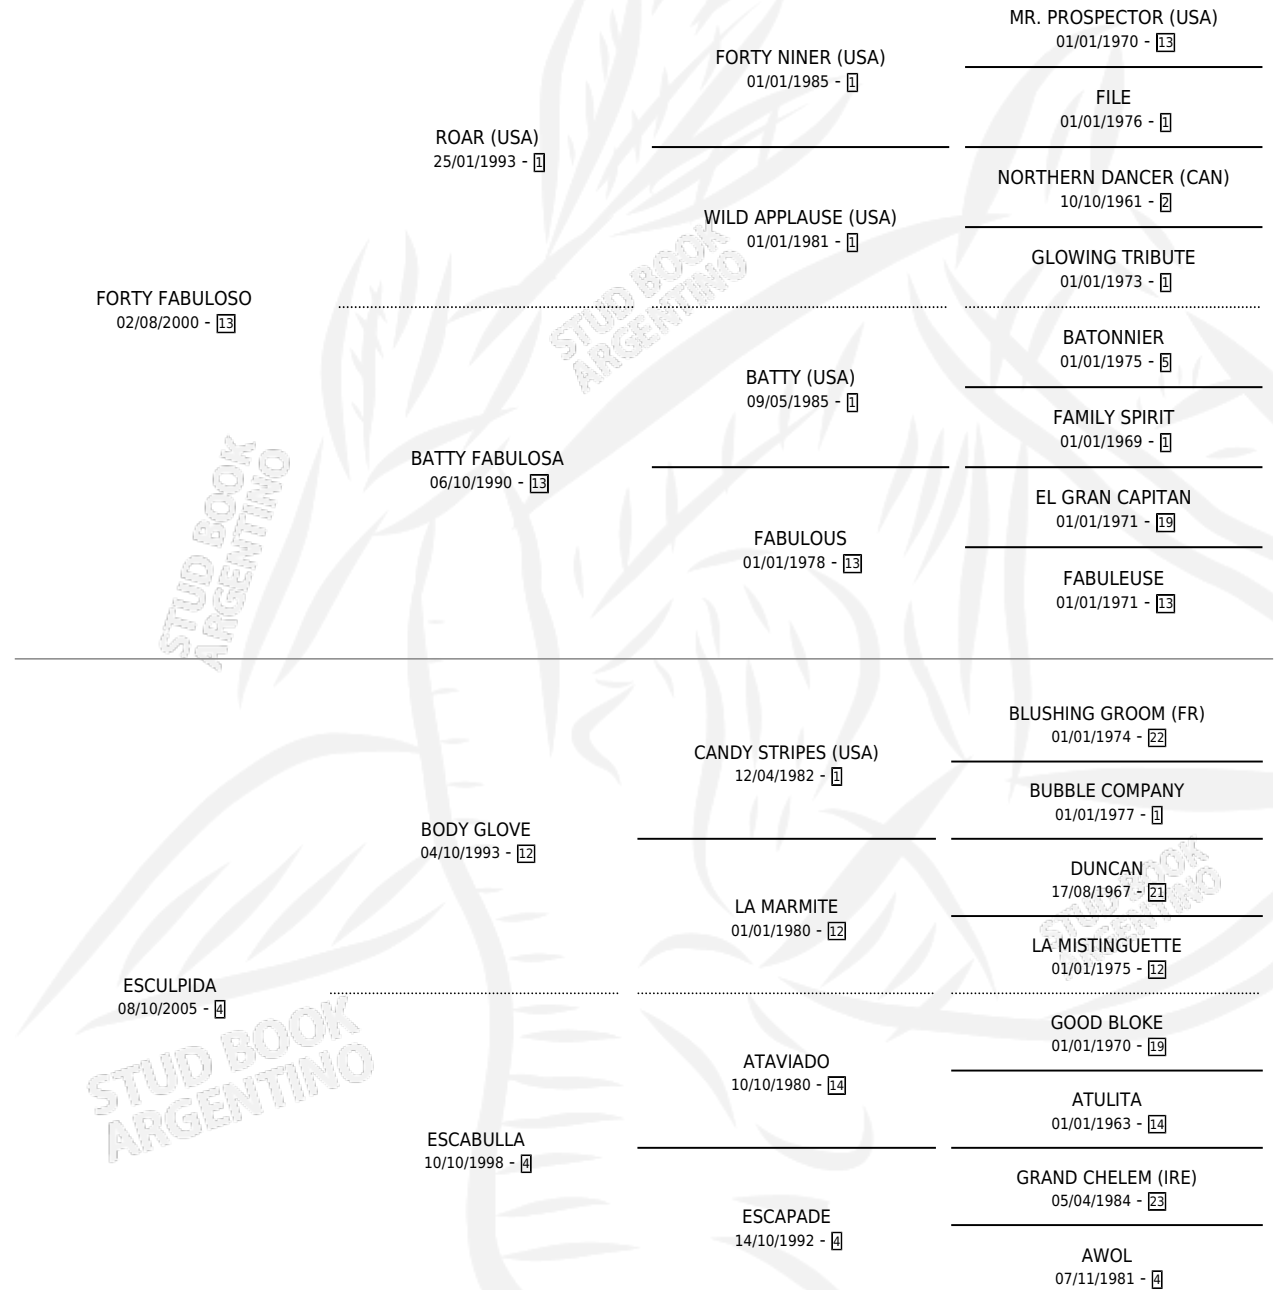

FORTY CHABELA

por FORTY FABULOSO y ESCULPIDA por BODY GLOVE

Argentina · Hembra · Alazan · SP · 15/10/2011
Familia 4-c · Volumen 41

ESTADO

TIPIFICACIÓN SANGUÍNEA	X
TIPIFICACIÓN POR ADN	X
PASAPORTE	X
IDENTIFICACIÓN POR MICROCHIP	X
REPRODUCTOR	X

Lugar de nacimiento: Semper Fidelis

Criador: Videla Adrian Eduardo

PEDIGREE

FORTY CHABELA

Datos oficiales del Stud Book Argentino

Documento generado el 10/05/2026

studbook.org.ar