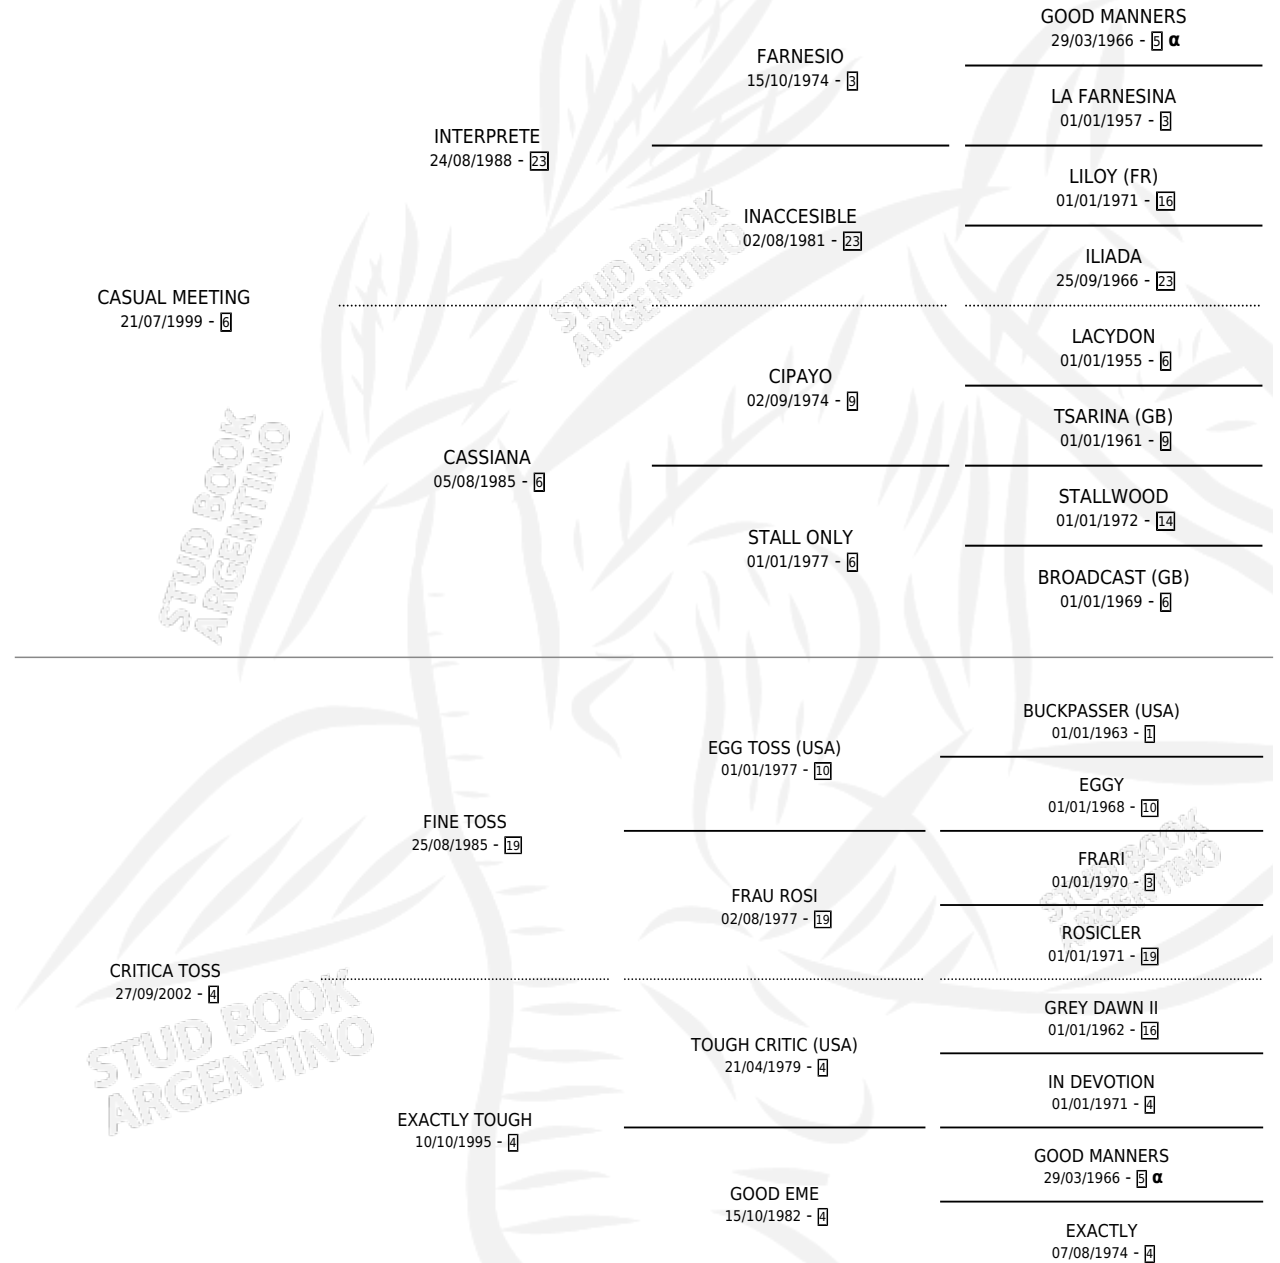

CASUAL TOSS

por CASUAL MEETING y CRITICA TOSS por FINE TOSS

Argentina · Hembra · Zaino · SP · 10/10/2011
Familia 4-k · Volumen 41

ESTADO

TIPIFICACIÓN SANGUÍNEA	X
TIPIFICACIÓN POR ADN	✓
PASAPORTE	✓
IDENTIFICACIÓN POR MICROCHIP	✓
REPRODUCTOR	✓

Lugar de nacimiento: Semper Fidelis

Criador: Guerrero Miguel Angel

PEDIGREE

INBREEDING : α