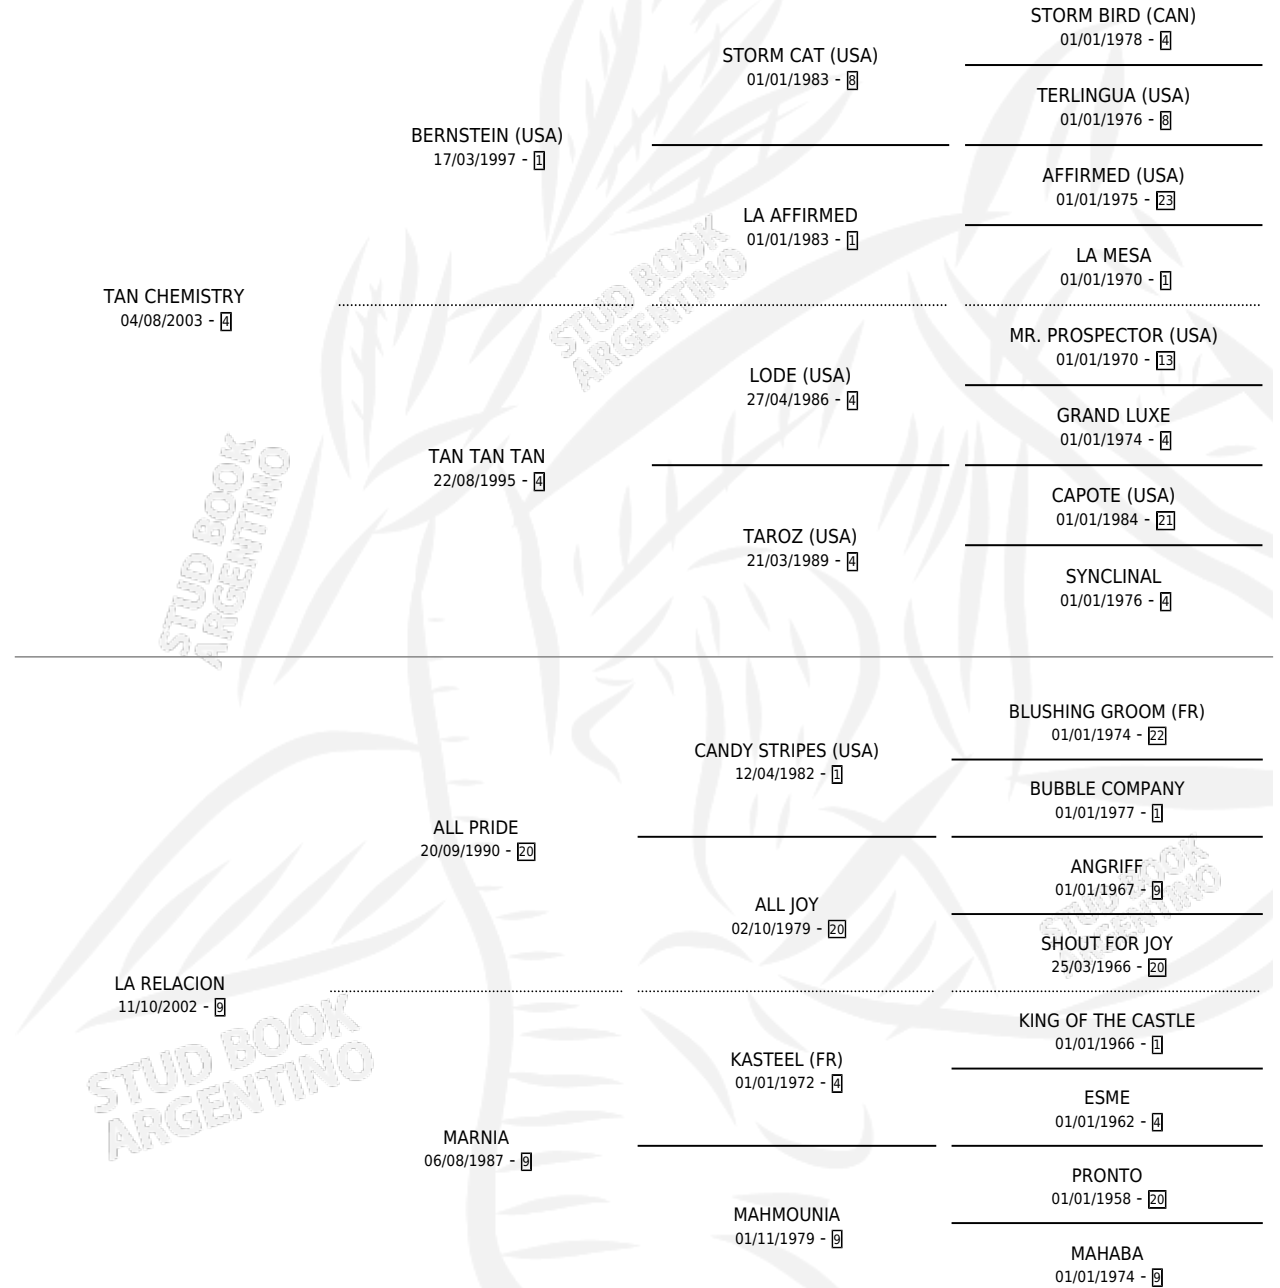

LA RADIANTE TAM

por TAN CHEMISTRY y LA RELACION por ALL PRIDE

Argentina · Hembra · Alazan · SP · 30/09/2011
Familia 9-c · Volumen 41

ESTADO

TIPIFICACIÓN SANGUÍNEA	X
TIPIFICACIÓN POR ADN	X
PASAPORTE	X
IDENTIFICACIÓN POR MICROCHIP	X
REPRODUCTOR	X

Lugar de nacimiento: La Correntina

Criador: La Correntina

PEDIGREE

LA RADIANTE TAM

Datos oficiales del Stud Book Argentino

Documento generado el 12/05/2026

studbook.org.ar