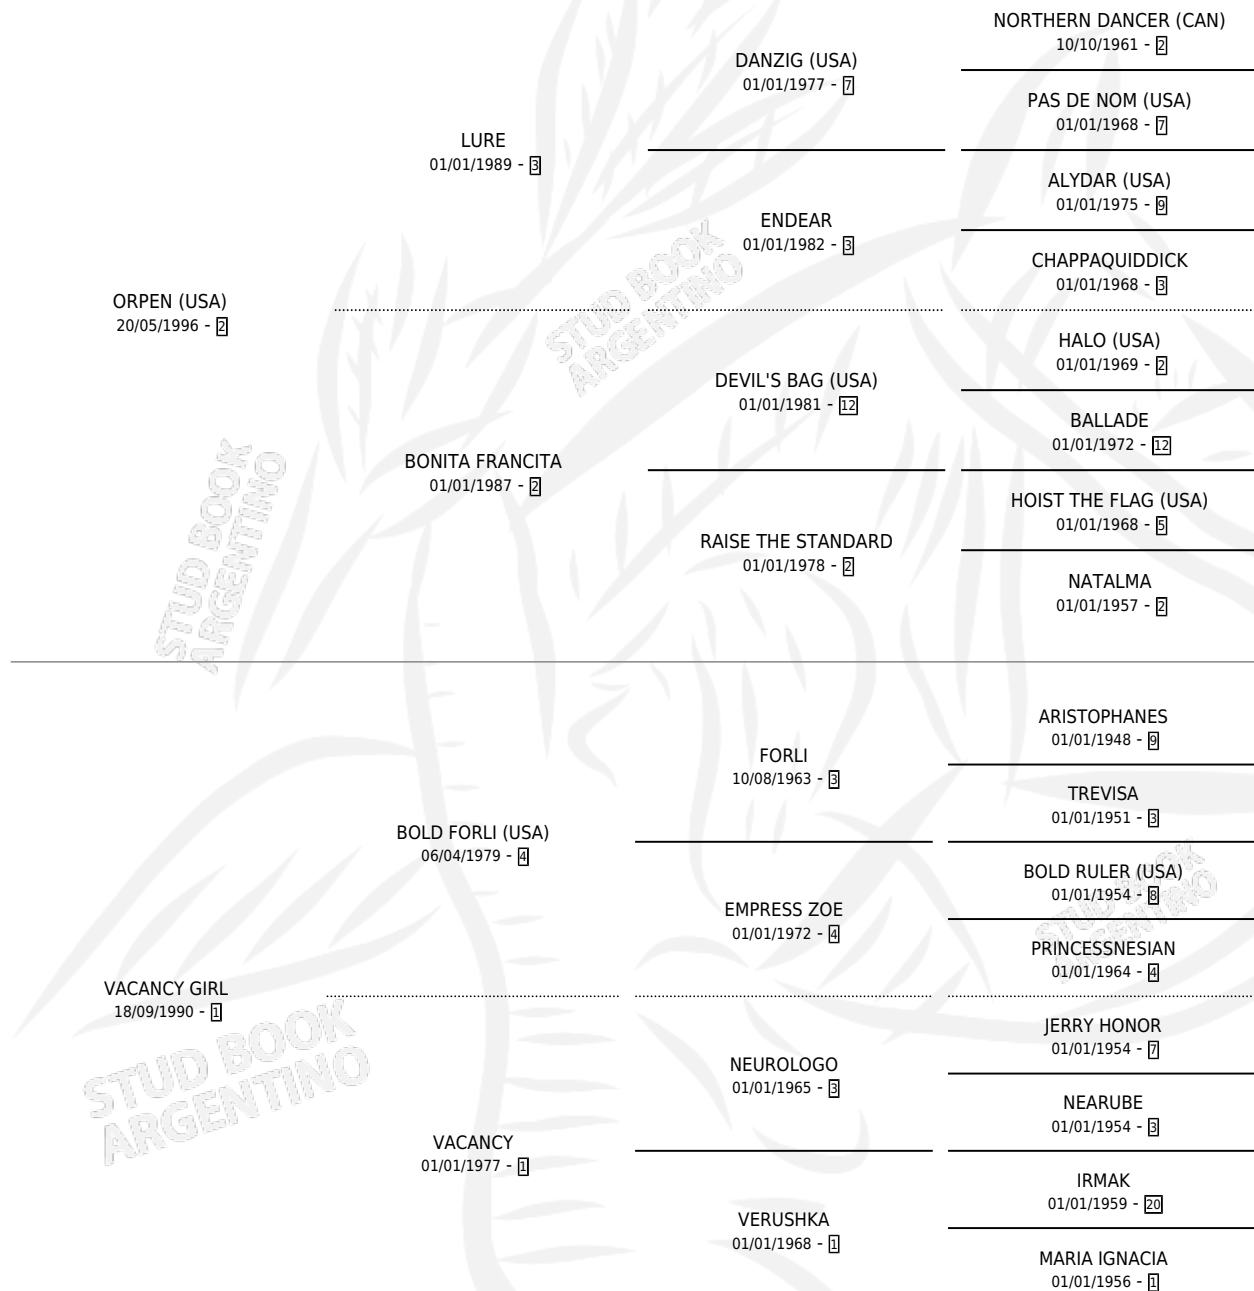

DON VARCINO

por **ORPEN (USA)** y **VACANCY GIRL** por **BOLD FORLI (USA)**

Argentina · Macho · Zaino Colorado · SP · 17/09/2011
Familia 1-e · Volumen 41

ESTADO

TIPIFICACIÓN SANGUÍNEA	X
TIPIFICACIÓN POR ADN	✓
PASAPORTE	✓
IDENTIFICACIÓN POR MICROCHIP	✓
REPRODUCTOR	X

Lugar de nacimiento: San Benito

Criador: San Benito

PEDIGREE

CAMPAÑA

Solo carreras oficiales de Argentina

POR EDAD

EDAD	CC	1°	2°	3°	4°	5°	NP	CLC	CLG	CLCG1	CLGG1	IMPORTE	GANANCIA / CC
3 AÑOS	3	2	0	0	0	0	1	1	0	1	0	\$165,000	\$55,000
4 AÑOS	3	0	1	0	1	1	0	1	0	0	0	\$42,550	\$14,183
TOTALES	6	2	1	0	1	1	1	2	0	1	0	\$207,550	\$34,592
%		33.3%	16.7%	0.0%	16.7%	16.7%	16.7%	33.3%	0.0%	50.0%	0.0%		

Ganador de 2 carreras en Palermo debutando - \$207,550, a los 3 años, incluso 4to Clas. Cayetano Sauro.

POR DISTANCIA

HIPODROMO	CC	1°	2°	3°	4°	5°	NP	CLC	CLG	CLCG1	CLGG1	IMPORTE
SAN ISIDRO	2	0	0	0	1	1	0	0	0	0	0	\$18,050
1600 MTS	1	0	0	0	1	0	0	0	0	0	0	\$14,300
1400 MTS	1	0	0	0	0	1	0	0	0	0	0	\$3,750
PALERMO	4	2	1	0	0	0	1	1	0	1	0	\$189,500
1400 MTS	1	0	1	0	0	0	0	0	0	0	0	\$24,500
1600 MTS	3	2	0	0	0	0	1	1	0	1	0	\$165,000