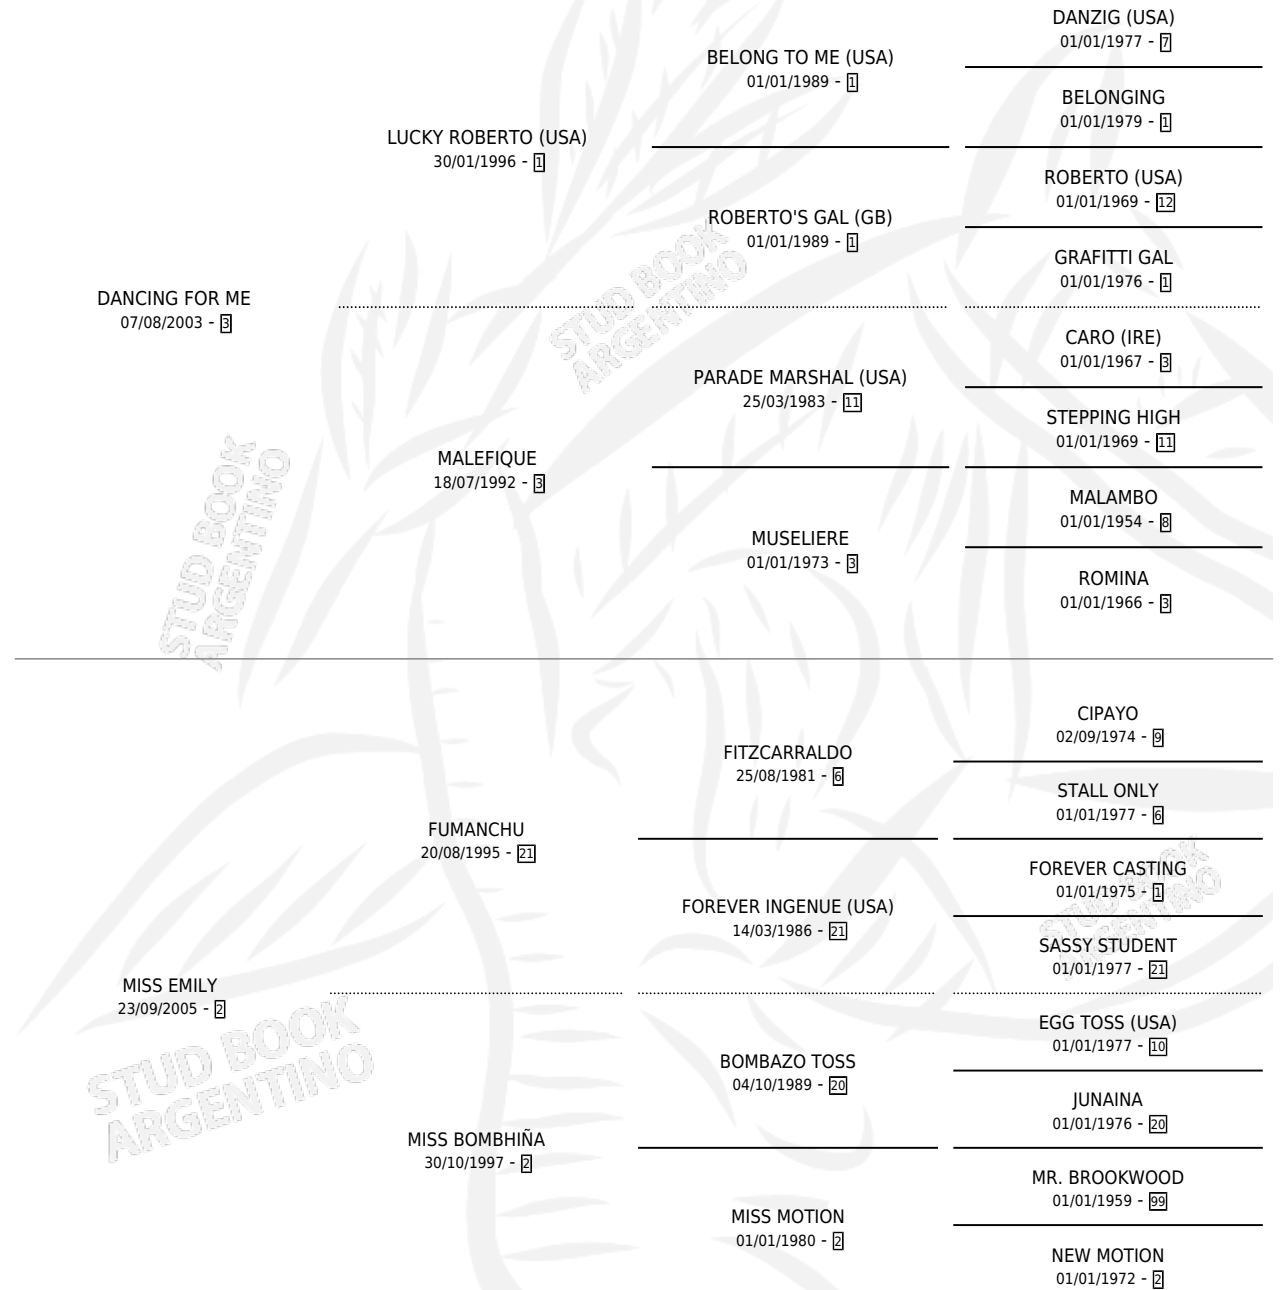

CARTRIDGE

por **DANCING FOR ME** y **MISS EMILY** por **FUMANCHU**

Argentina · Macho · Zaino · SP · 15/10/2011
Familia 2-n · Volumen 41

ESTADO

TIPIFICACIÓN SANGUÍNEA	X
TIPIFICACIÓN POR ADN	✓
PASAPORTE	✓
IDENTIFICACIÓN POR MICROCHIP	✓
REPRODUCTOR	X

Lugar de nacimiento: Campo particular

Criador: M Guibelalde Y Cia S.R.L.

PEDIGREE

CARTRIDGE

Datos oficiales del Stud Book Argentino

Documento generado el 07/05/2026

studbook.org.ar