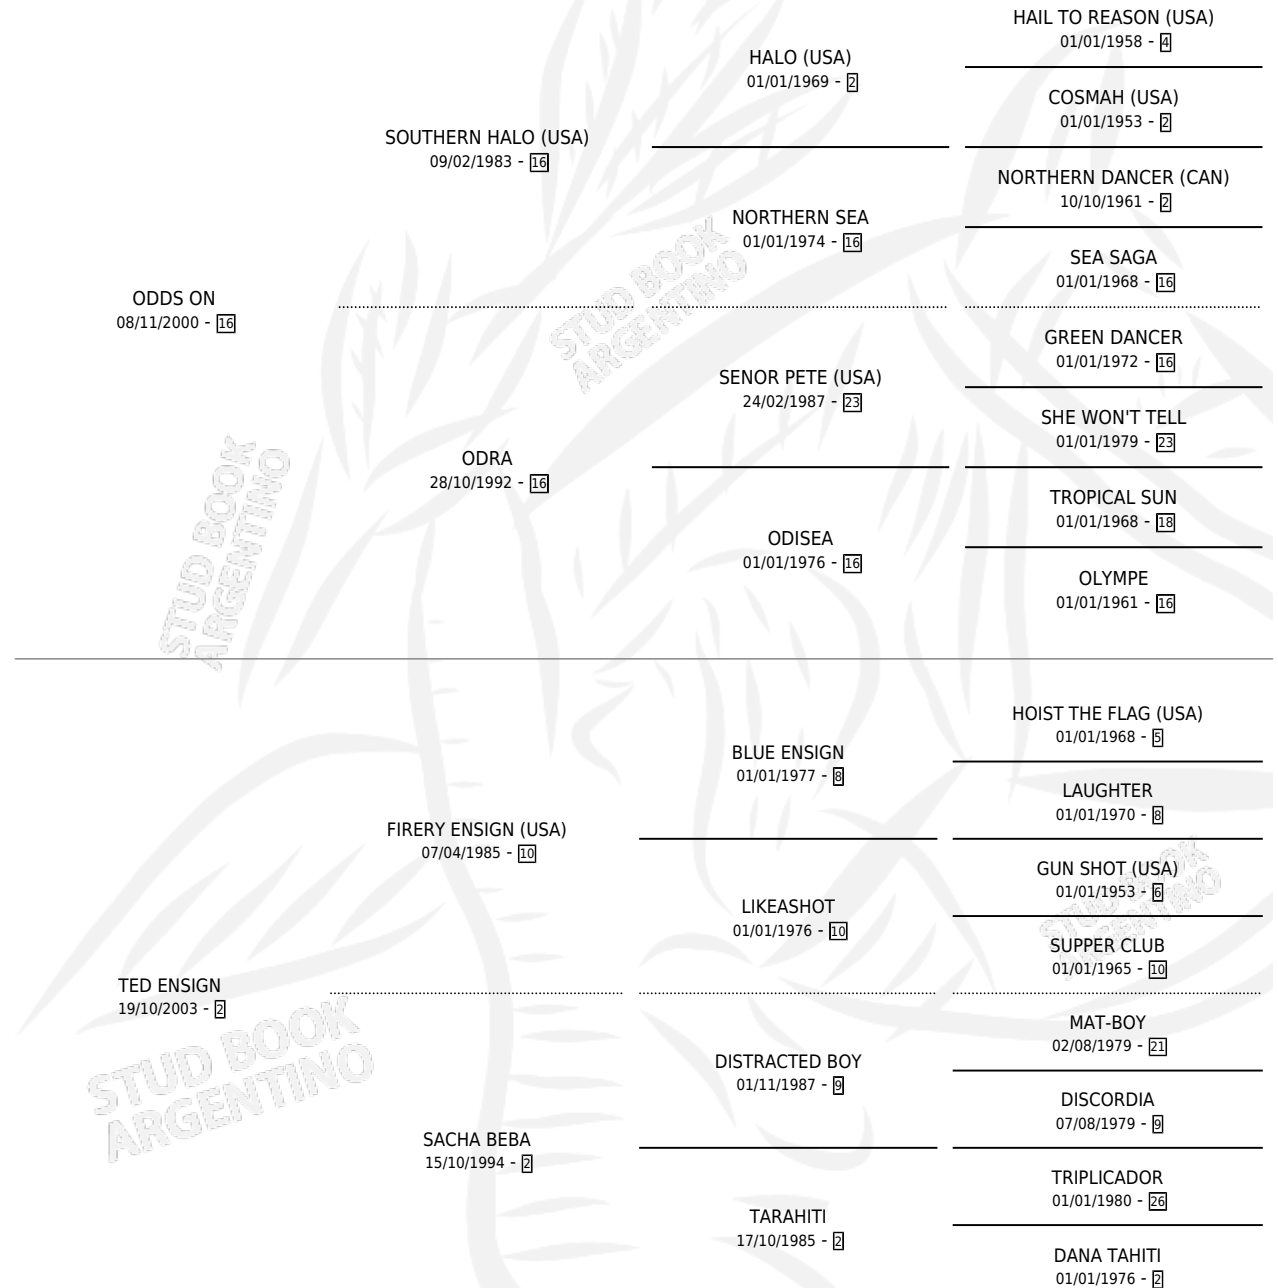

SOBERVION

por **ODDS ON** y **TED ENSIGN** por **FIRERY ENSIGN (USA)**

Argentina · Macho · Tordillo · SP · 23/10/2011
Familia 2-h · Volumen 41

ESTADO

TIPIFICACIÓN SANGUÍNEA	X
TIPIFICACIÓN POR ADN	✓
PASAPORTE	✓
IDENTIFICACIÓN POR MICROCHIP	✓
REPRODUCTOR	X

Lugar de nacimiento: Campo particular

Criador: Tedeschi Alejandro Cristobal

PEDIGREE

CAMPAÑA

Solo carreras oficiales de Argentina

POR EDAD

EDAD	CC	1°	2°	3°	4°	5°	NP	CLC	CLG	CLCG1	CLGG1	IMPORTE	GANANCIA / CC
3 AÑOS	5	0	0	0	0	0	5	0	0	0	0	\$0	\$0
4 AÑOS	1	0	0	0	0	0	1	0	0	0	0	\$0	\$0
TOTALES	6	0	0	0	0	0	6	0	0	0	0	\$0	\$0
%		0.0%	0.0%	0.0%	0.0%	0.0%	100%	0.0%	0.0%	0.0%	0.0%		