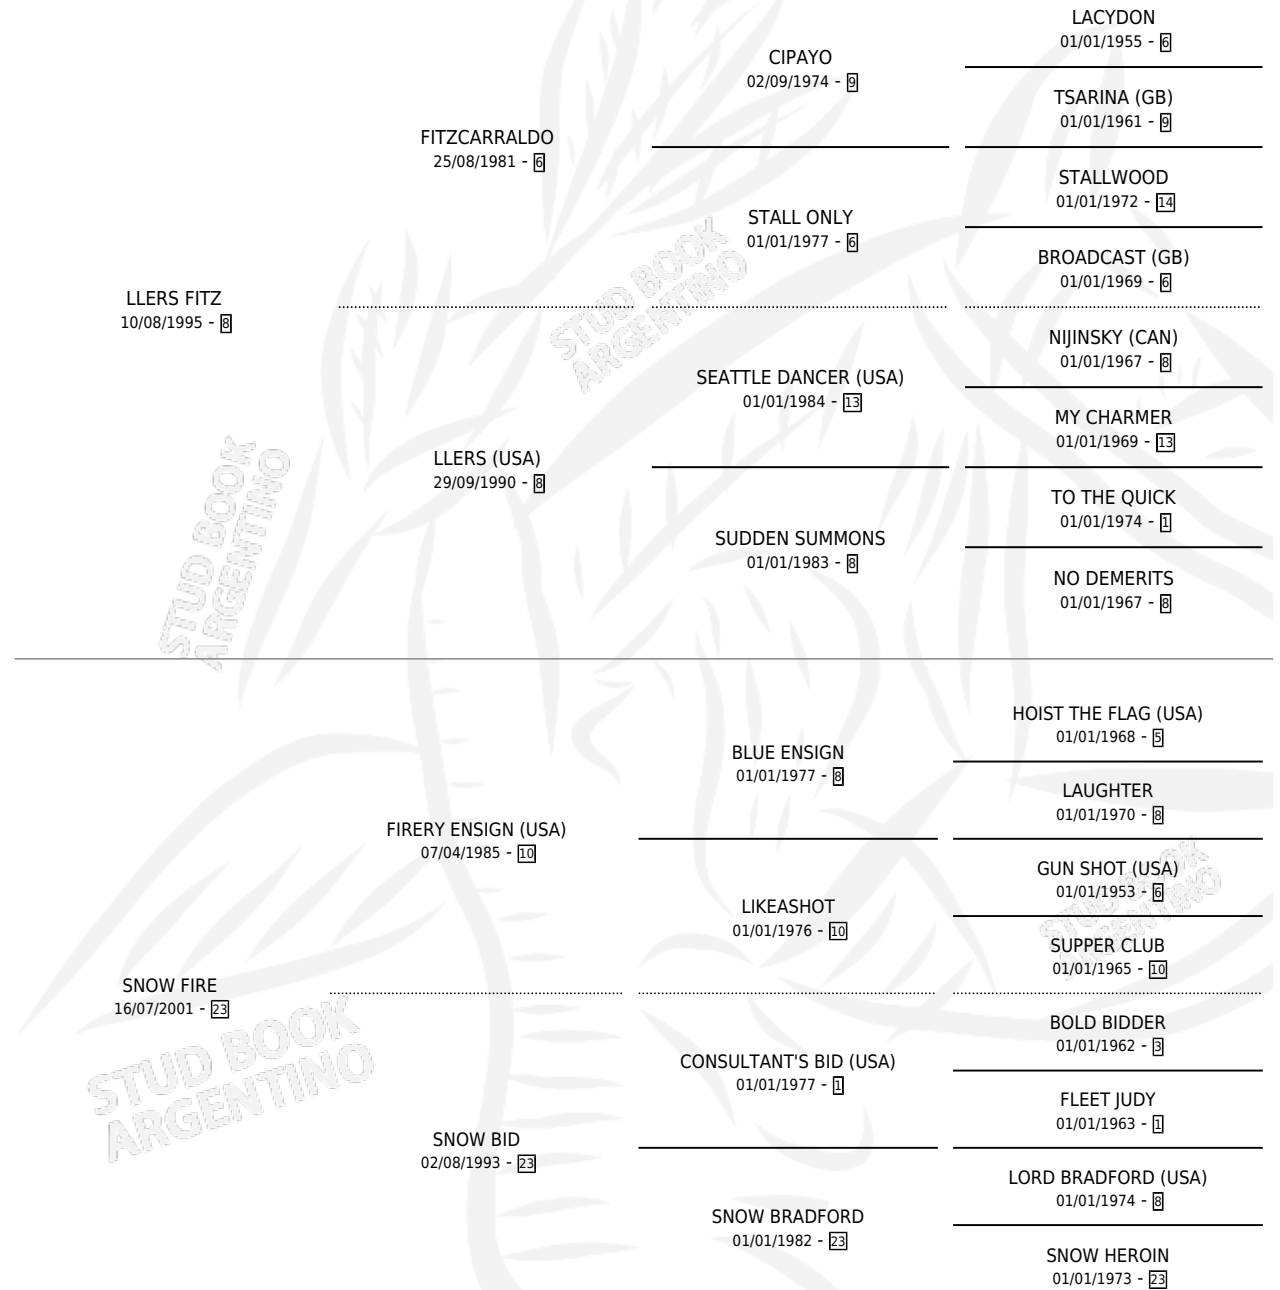

ROYAL FIRERY

por **LLERS FITZ** y **SNOW FIRE** por **FIRERY ENSIGN (USA)**

Argentina · Hembra · Zaino · SP · 06/08/2011
Familia 23-a · Volumen 41

ESTADO

TIPIFICACIÓN SANGUÍNEA	X
TIPIFICACIÓN POR ADN	✓
PASAPORTE	✓
IDENTIFICACIÓN POR MICROCHIP	✓
REPRODUCTOR	X

Lugar de nacimiento: Campo particular

Criador: Pasti Oscar Luis

PEDIGREE