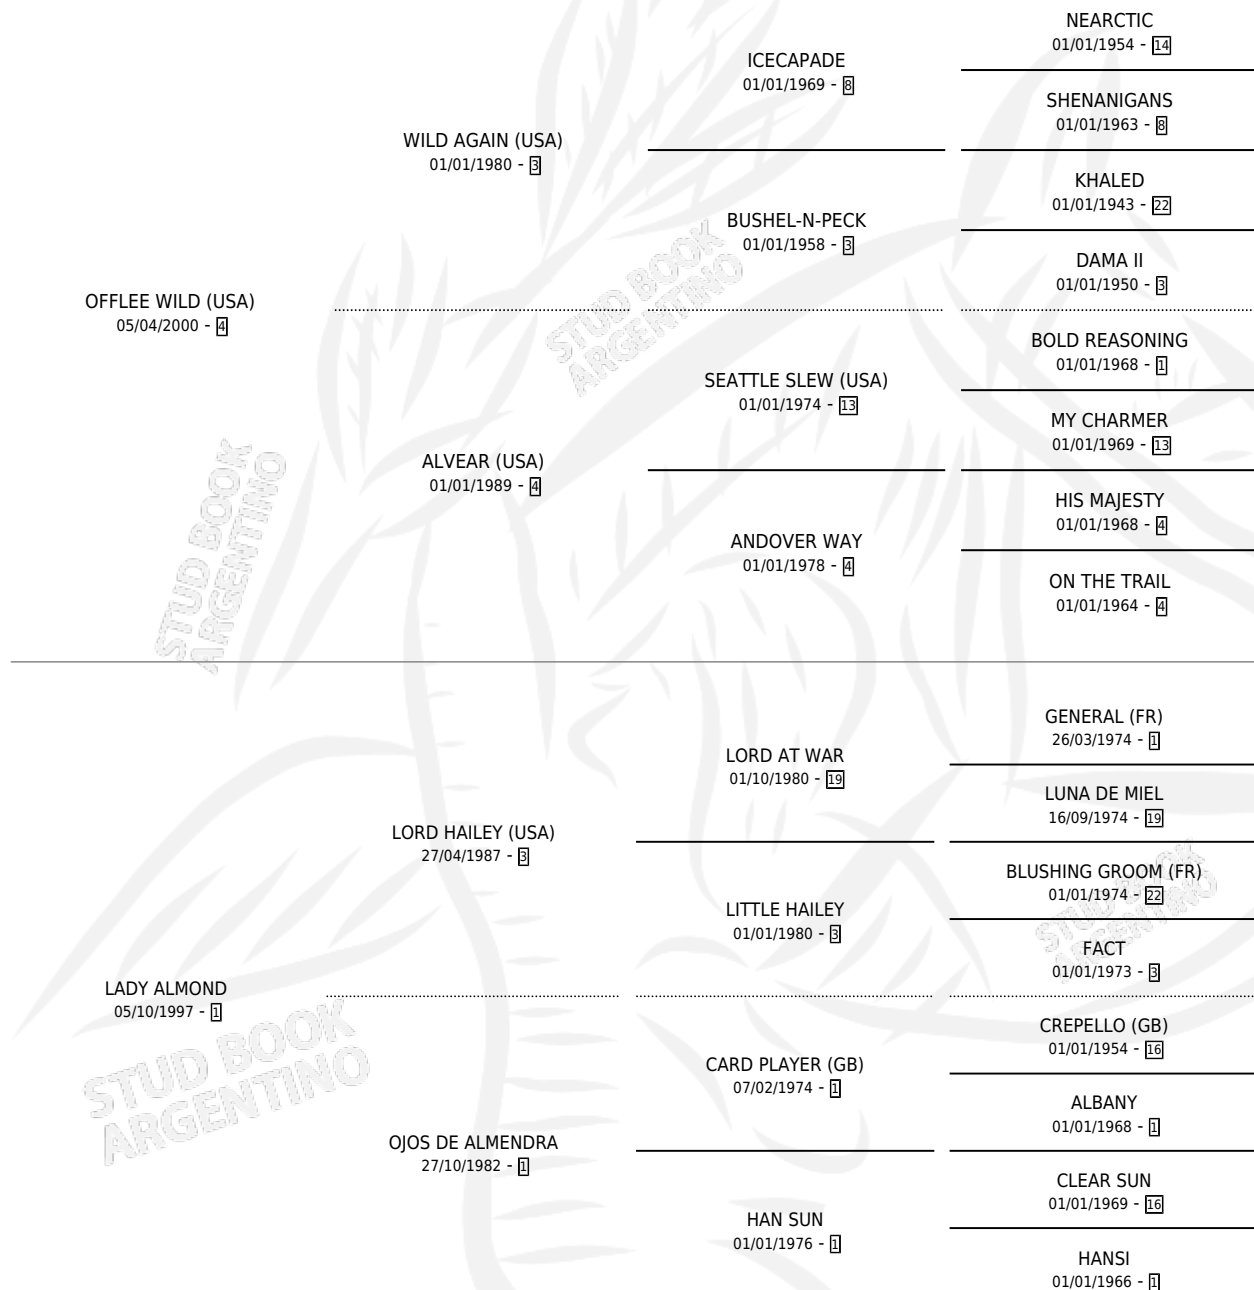

WILD DREAM

por OFFLEE WILD (USA) y LADY ALMOND por LORD HAILEY (USA)

Argentina · Hembra · Zaino Colorado · SP · 30/09/2011
Familia 1-w · Volumen 41

ESTADO

TIPIFICACIÓN SANGUÍNEA	X
TIPIFICACIÓN POR ADN	X
PASAPORTE	X
IDENTIFICACIÓN POR MICROCHIP	X
REPRODUCTOR	X

Lugar de nacimiento: Los Prados
Criador: Sternberg Jorge Raul

PEDIGREE

WILD DREAM

Datos oficiales del Stud Book Argentino

Documento generado el 05/05/2026

studbook.org.ar