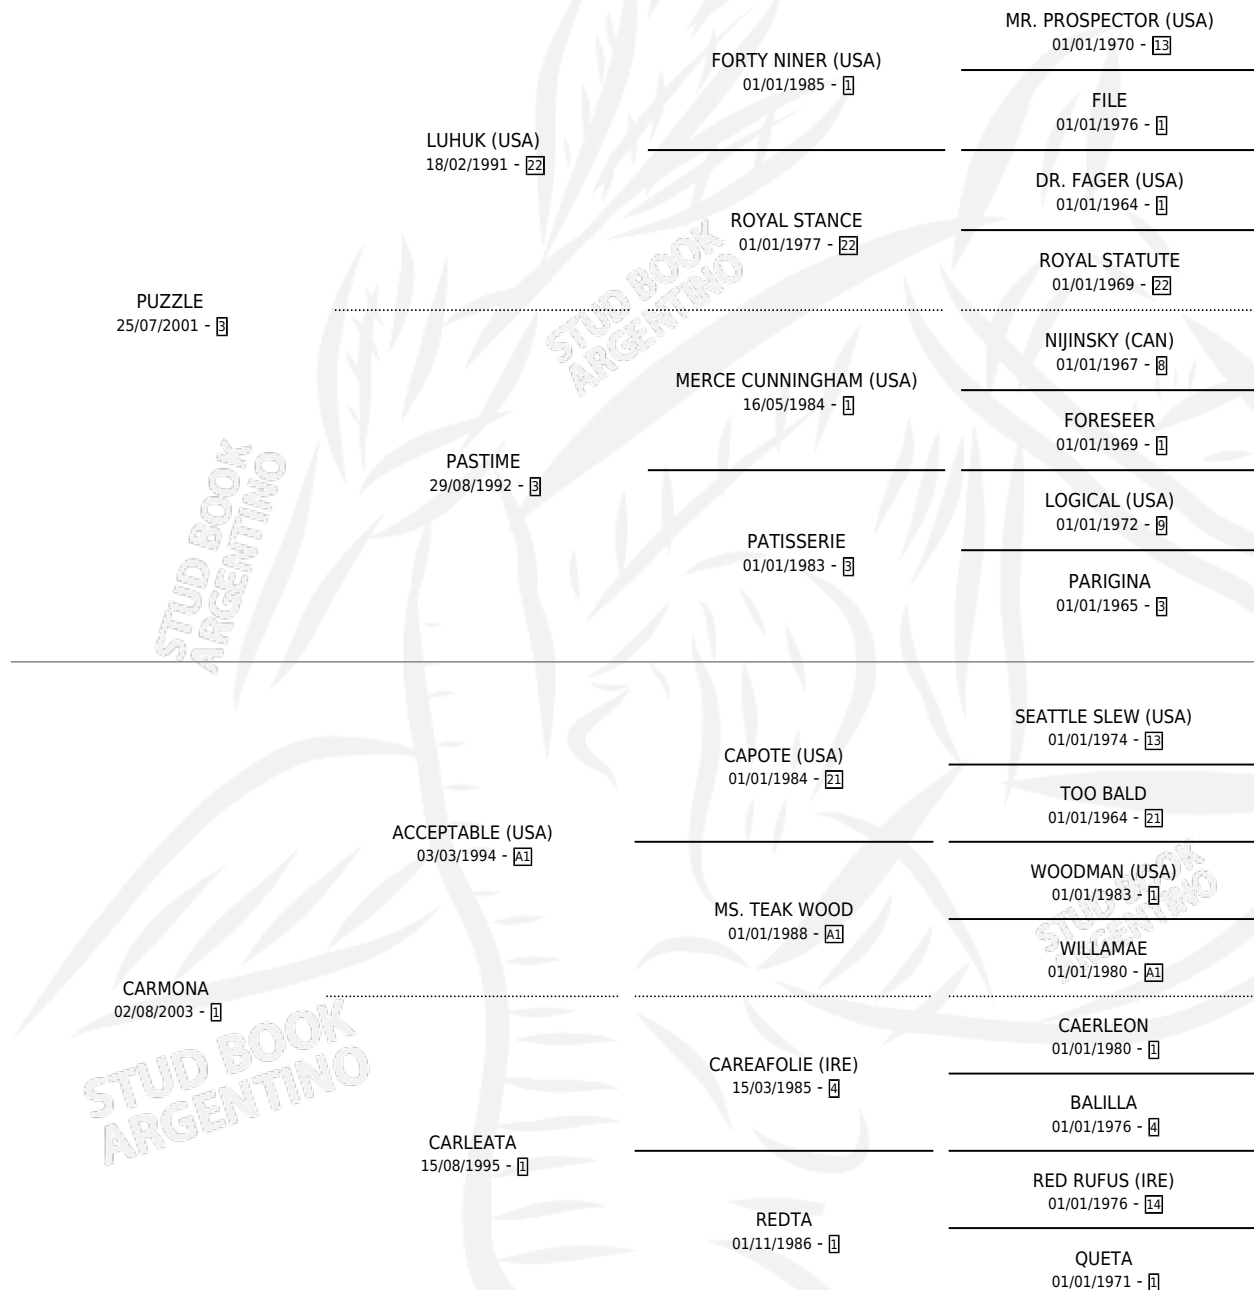

PUZZ MONA

por PUZZLE y CARMONA por ACCEPTABLE (USA)

Argentina · Hembra · Alazan · SP · 20/10/2011
Familia 1-e · Volumen 41

ESTADO

TIPIFICACIÓN SANGUÍNEA	X
TIPIFICACIÓN POR ADN	✓
PASAPORTE	✓
IDENTIFICACIÓN POR MICROCHIP	✓
REPRODUCTOR	X

Lugar de nacimiento: Guer Aike

Criador: Rocha Victor Osvaldo

PEDIGREE

CAMPAÑA

Solo carreras oficiales de Argentina

POR EDAD

EDAD	CC	1°	2°	3°	4°	5°	NP	CLC	CLG	CLCG1	CLGG1	IMPORTE	GANANCIA / CC
3 AÑOS	1	0	0	0	0	0	1	0	0	0	0	\$0	\$0
4 AÑOS	5	0	0	1	0	0	4	0	0	0	0	\$12,000	\$2,400
5 AÑOS	1	0	0	0	0	0	1	0	0	0	0	\$0	\$0
TOTALES	7	0	0	1	0	0	6	0	0	0	0	\$12,000	\$1,714
%		0.0%	0.0%	14.3%	0.0%	0.0%	85.7%	0.0%	0.0%	0.0%	0.0%		

Placés en Palermo en 7 carreras disputadas.

POR DISTANCIA

HIPODROMO	CC	1°	2°	3°	4°	5°	NP	CLC	CLG	CLCG1	CLGG1	IMPORTE
LA PLATA	5	0	0	0	0	0	5	0	0	0	0	\$0
1000 MTS	3	0	0	0	0	0	3	0	0	0	0	\$0
1100 MTS	1	0	0	0	0	0	1	0	0	0	0	\$0
1200 MTS	1	0	0	0	0	0	1	0	0	0	0	\$0
SAN ISIDRO	1	0	0	0	0	0	1	0	0	0	0	\$0
1300 MTS	1	0	0	0	0	0	1	0	0	0	0	\$0
PALERMO	1	0	0	1	0	0	0	0	0	0	0	\$12,000
1000 MTS	1	0	0	1	0	0	0	0	0	0	0	\$12,000