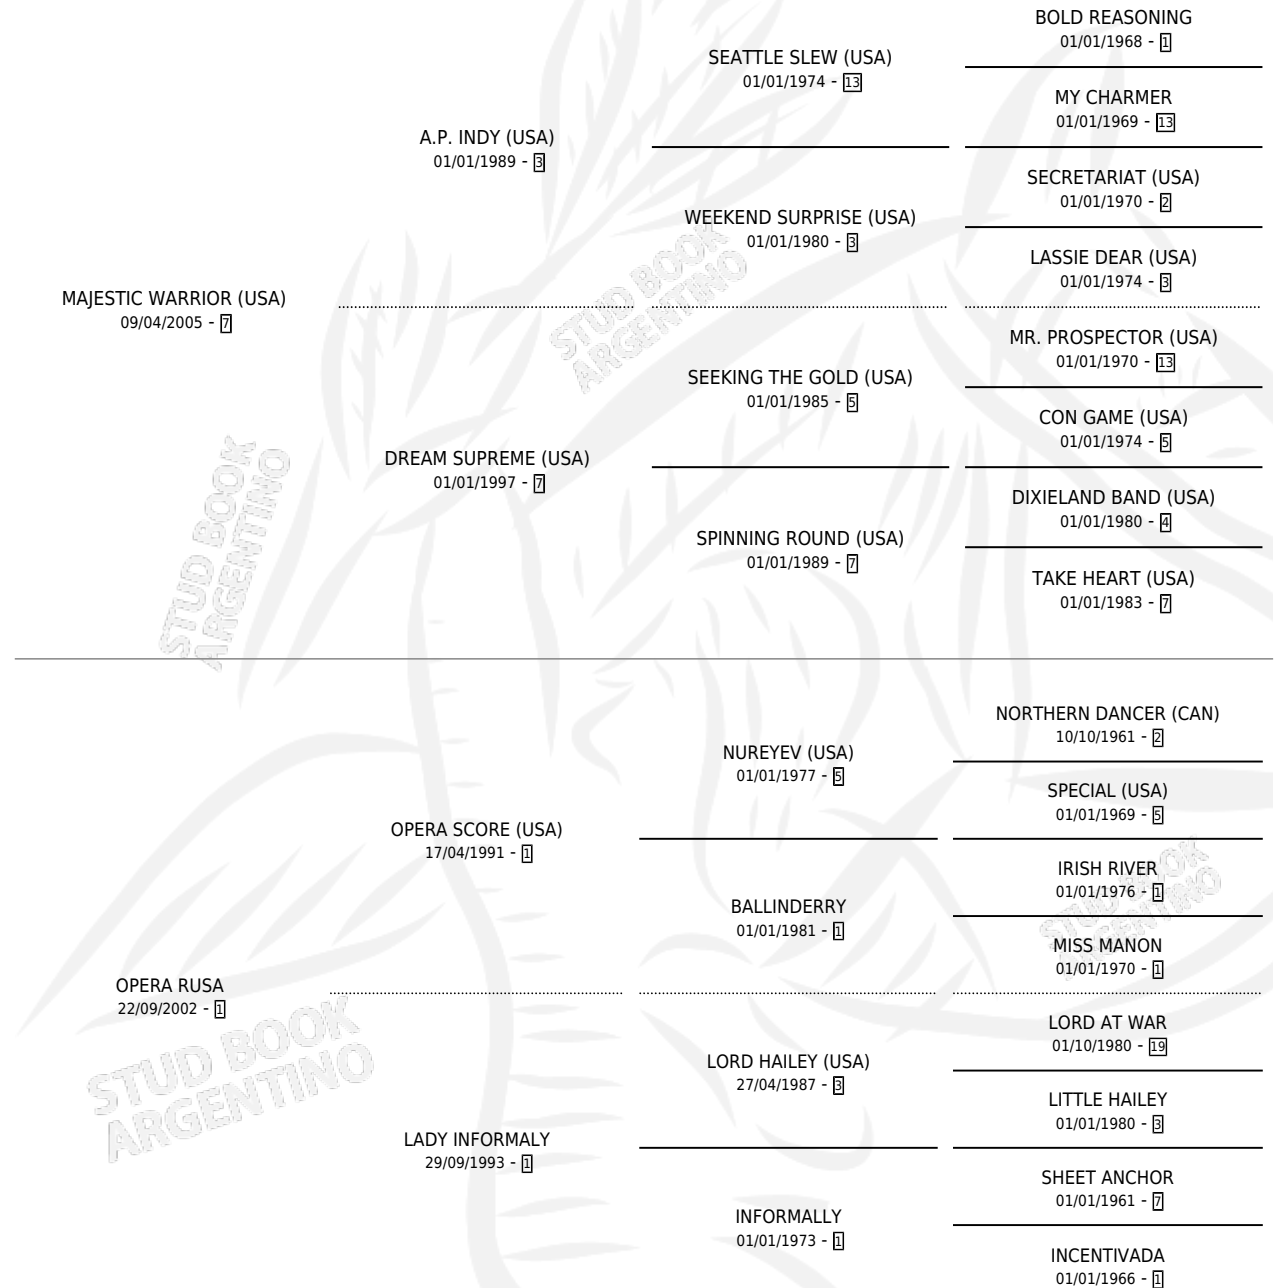

GLAM WARRIOR

por MAJESTIC WARRIOR (USA) y OPERA RUSA por OPERA SCORE (USA)

Argentina · Hembra · Zaino · SP · 30/09/2011
Familia 1-p · Volumen 41

ESTADO

TIPIFICACIÓN SANGUÍNEA	X
TIPIFICACIÓN POR ADN	✓
PASAPORTE	✓
IDENTIFICACIÓN POR MICROCHIP	✓
REPRODUCTOR	✓

Lugar de nacimiento: Los Prados
Criador: Sternberg Jorge Raul

~

HIJOS

	MACHOS	HEMBRAS
5 NACIERON	2	3
2 CORRIERON	0	2
1 GANARON	0	1
0 GANADORES CL	0 GANADORES GR	0 GANADORES G1

PEDIGREE

CAMPAÑA

Solo carreras oficiales de Argentina