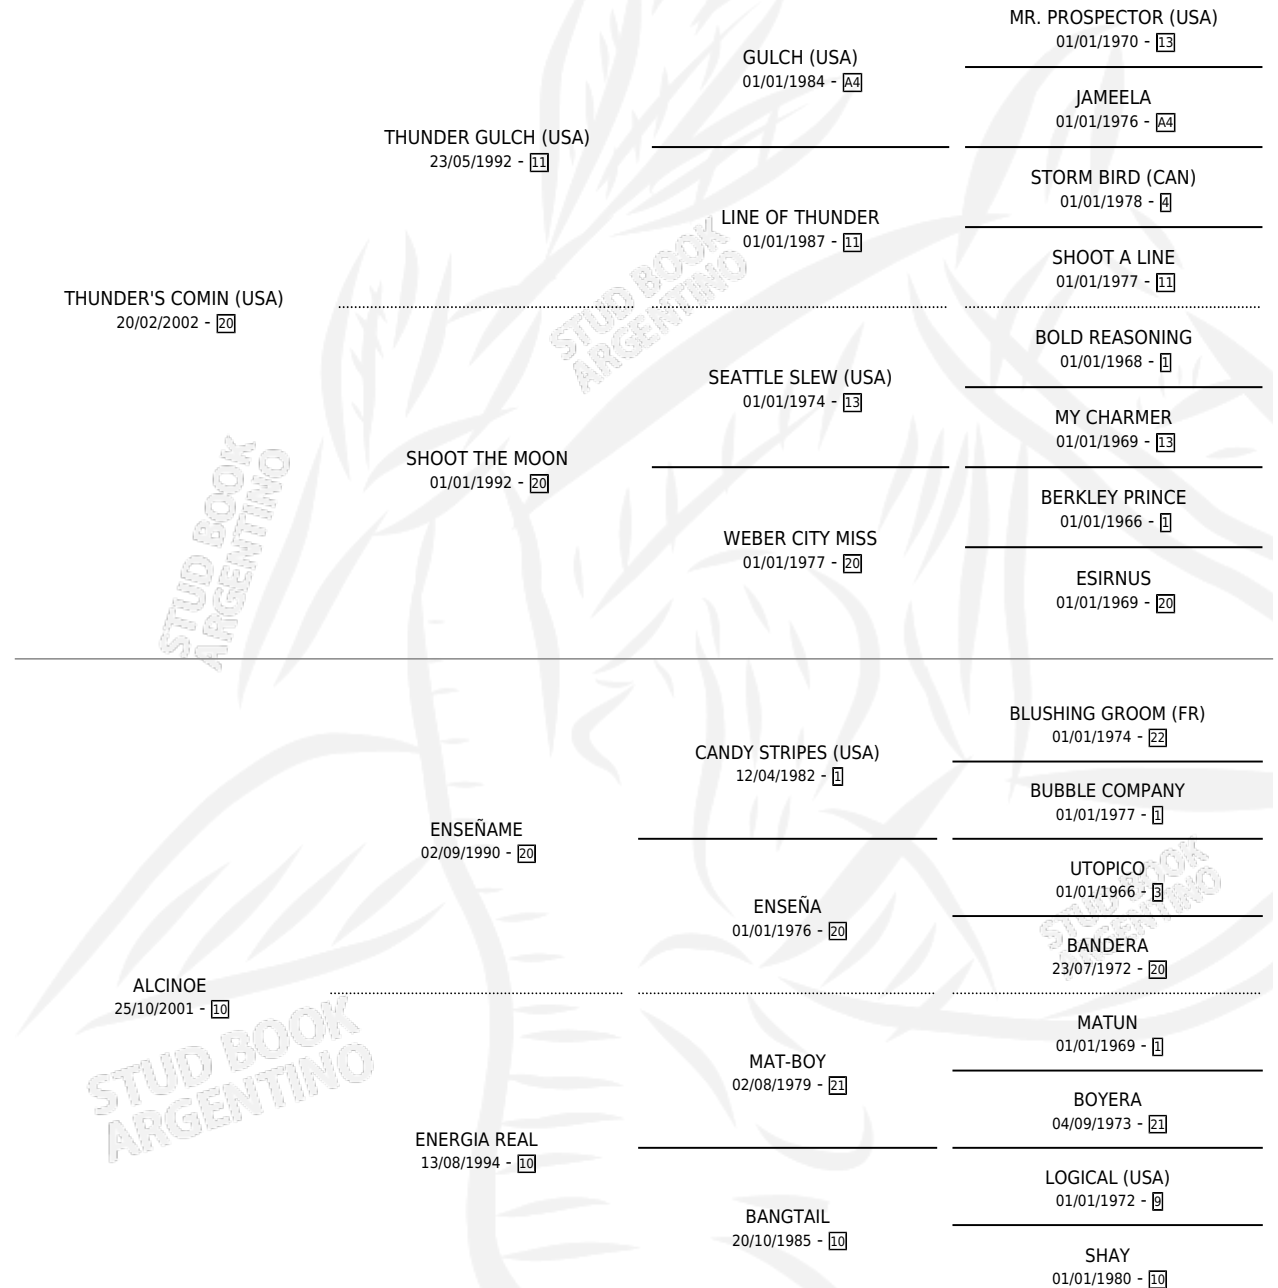

CHICLANA

por THUNDER'S COMIN (USA) y ALCINOE por ENSEÑAME

Argentina · Hembra · Alazan · SP · 13/10/2011
Familia 10-d · Volumen 41

ESTADO

TIPIFICACIÓN SANGUÍNEA	X
TIPIFICACIÓN POR ADN	X
PASAPORTE	X
IDENTIFICACIÓN POR MICROCHIP	X
REPRODUCTOR	X

Lugar de nacimiento: Pluma De Oro

Criador: Pluma De Oro

PEDIGREE

CHICLANA

Datos oficiales del Stud Book Argentino

Documento generado el 05/05/2026

studbook.org.ar