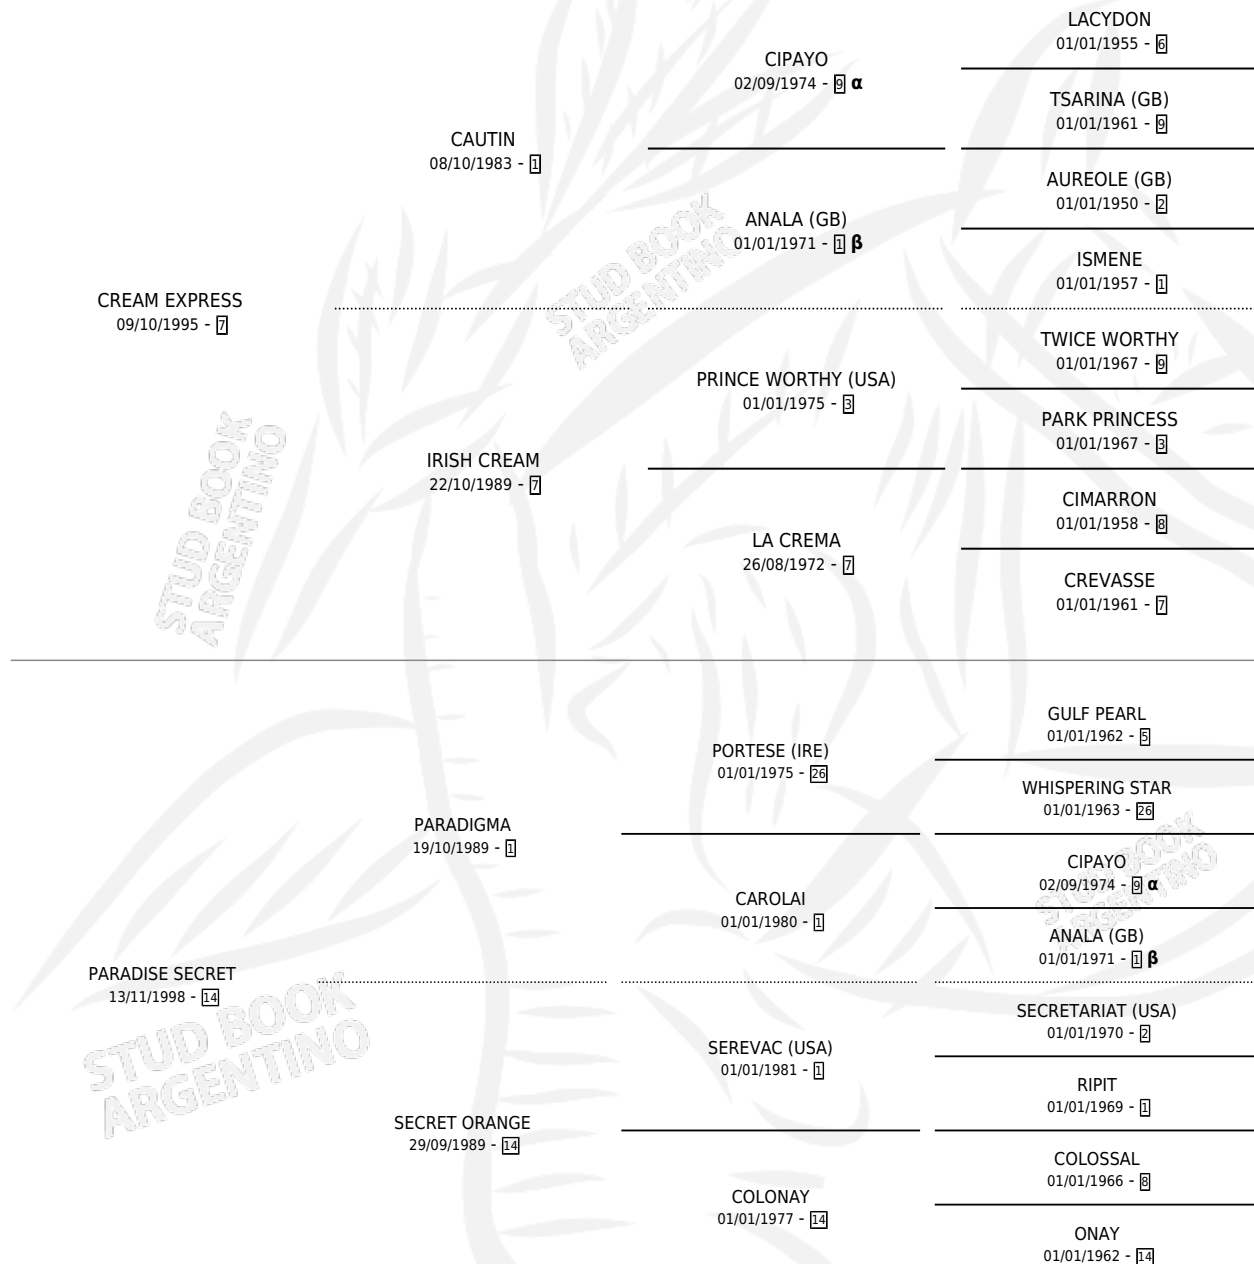

POLSKA EXPRESS

por CREAM EXPRESS y PARADISE SECRET por
PARADIGMA

Argentina · Hembra · Zaino Colorado · SP · 30/09/2011
Familia 14 · Volumen 41

ESTADO

TIPIFICACIÓN SANGUÍNEA	X
TIPIFICACIÓN POR ADN	✓
PASAPORTE	✓
IDENTIFICACIÓN POR MICROCHIP	✓
REPRODUCTOR	✓

Lugar de nacimiento: La Soñada
Criador: La Soñada

PEDIGREE

INBREEDING : α, β

S

mientos 0 / Efectividad 0.00%

PADRILLO	PRODUCTO	CRIADOR	1ER SERVICIO	ÚLTIMO SERVICIO
HOMAGE (USA)	Ø		22/12/2021	22/12/2021
POLSKA EXPRESS	Ø		15/12/2018	18/12/2018
Datos oficiales del Stud Book Argentino	Ø		30/11/2017	30/11/2017
LUCK MONEY (IRE)				