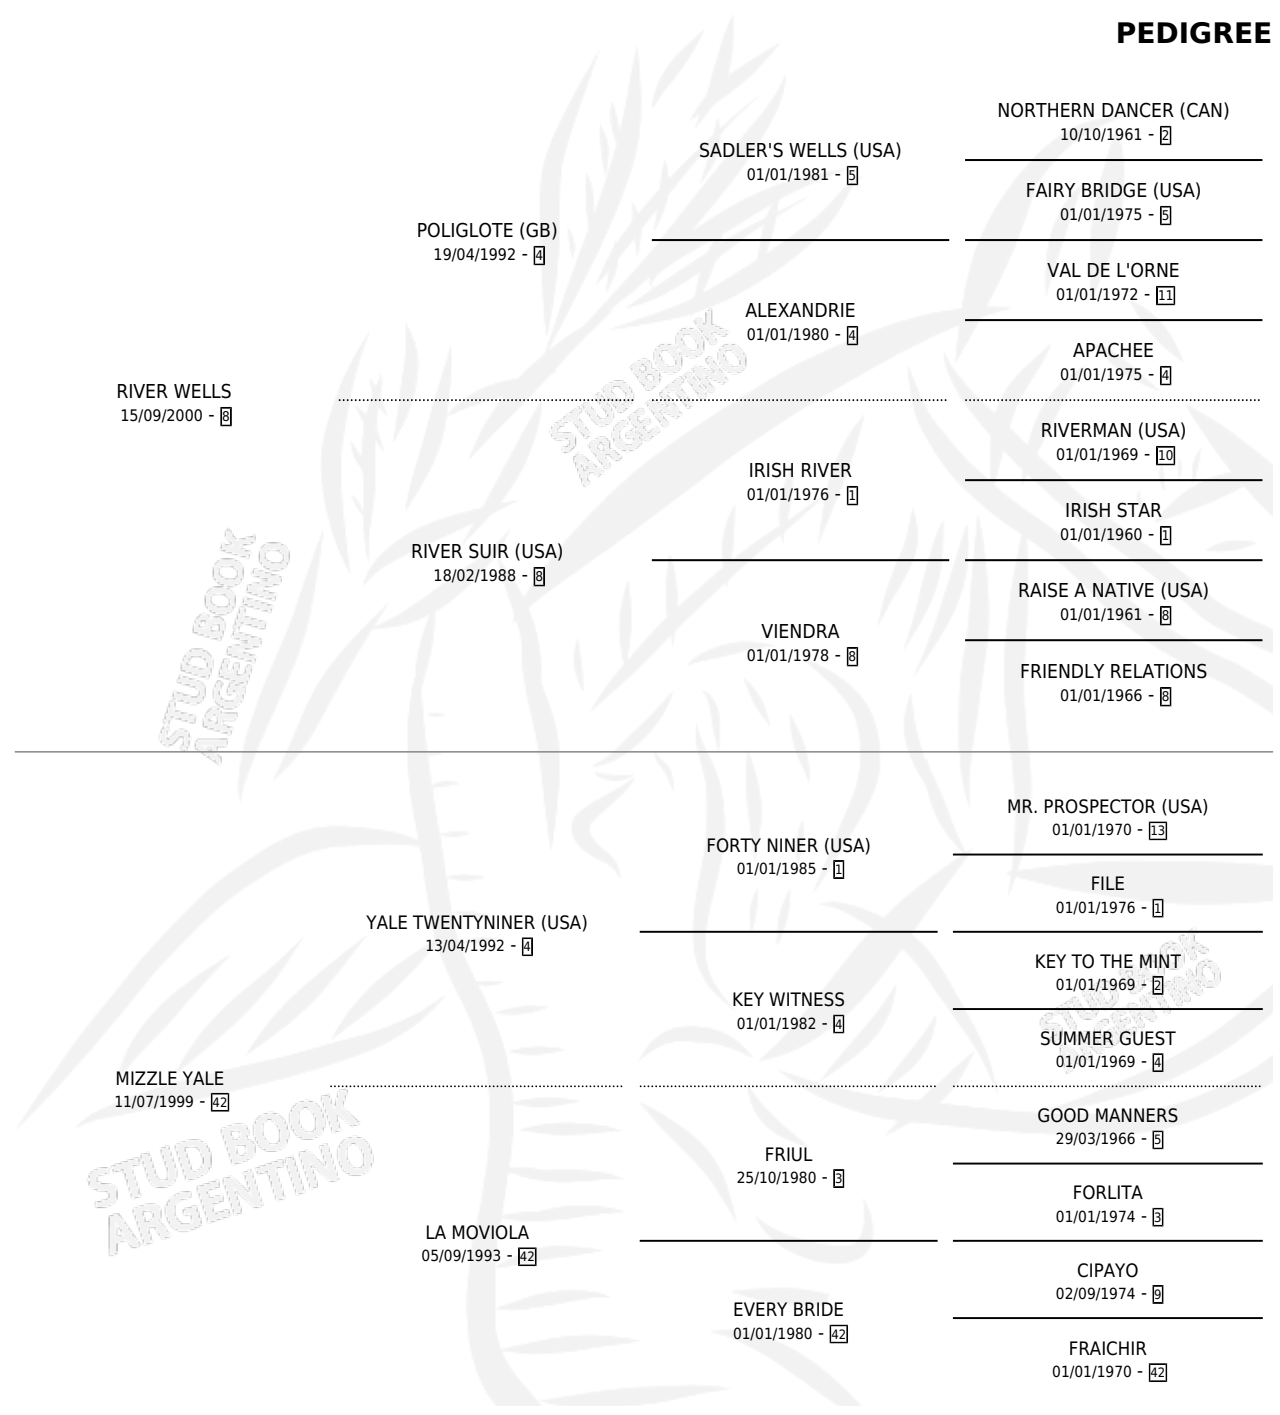

CRISTINA SPEED

por RIVER WELLS y MIZZLE YALE por YALE
TWENTYNINER (USA)

Argentina · Hembra · Zaino · SP · 03/11/2011
Familia 42 · Volumen 41

ESTADO

TIPIFICACIÓN SANGUÍNEA	X
TIPIFICACIÓN POR ADN	✓
PASAPORTE	✓
IDENTIFICACIÓN POR MICROCHIP	✓
REPRODUCTOR	✓

Lugar de nacimiento: Ojos De Cielo
Criador: Ferrari Rene Fabian

~

HIJOS

	MACHOS	HEMBRAS
1 NACIERON	1	0
SIN ACTUACIONES		

PEDIGREE