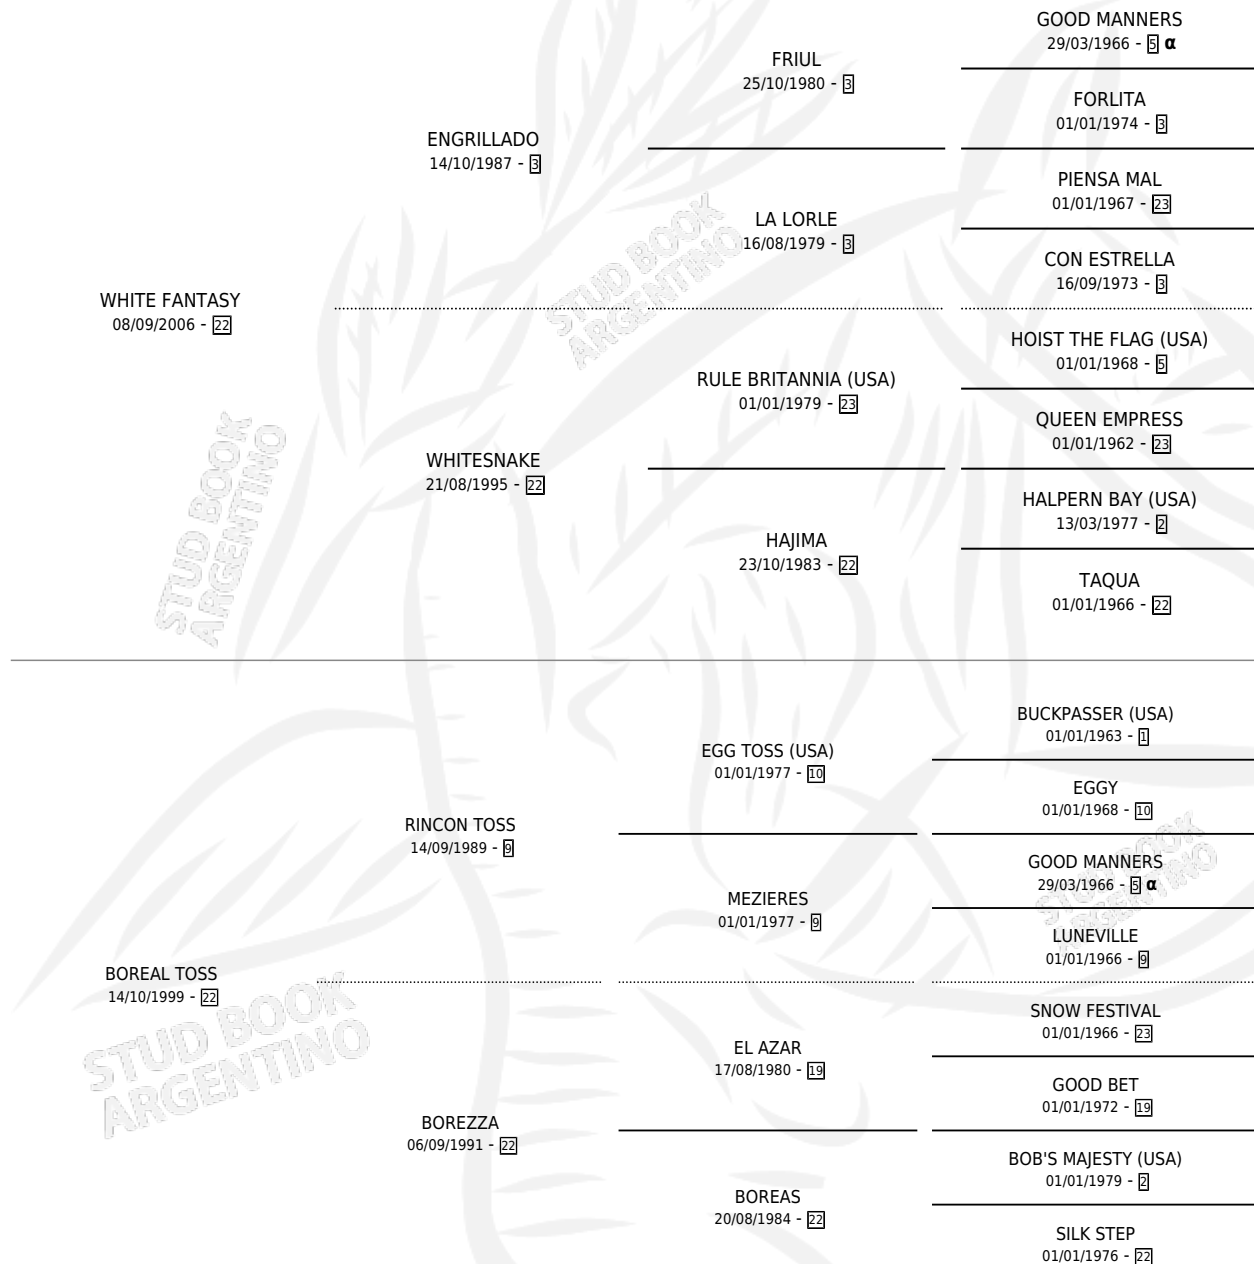

VICTORIO

por **WHITE FANTASY** y **BOREAL TOSS** por **RINCON TOSS**

Argentina · Macho · Alazan · SP · 10/10/2011
Familia 22 · Volumen 41

ESTADO

TIPIFICACIÓN SANGUÍNEA	X
TIPIFICACIÓN POR ADN	✓
PASAPORTE	X
IDENTIFICACIÓN POR MICROCHIP	✓
REPRODUCTOR	X

Lugar de nacimiento: Eli-pri-ro

Criador: Eli-pri-ro

PEDIGREE

INBREEDING : α

VICTORIO

Datos oficiales del Stud Book Argentino

Documento generado el 03/05/2026

studbook.org.ar