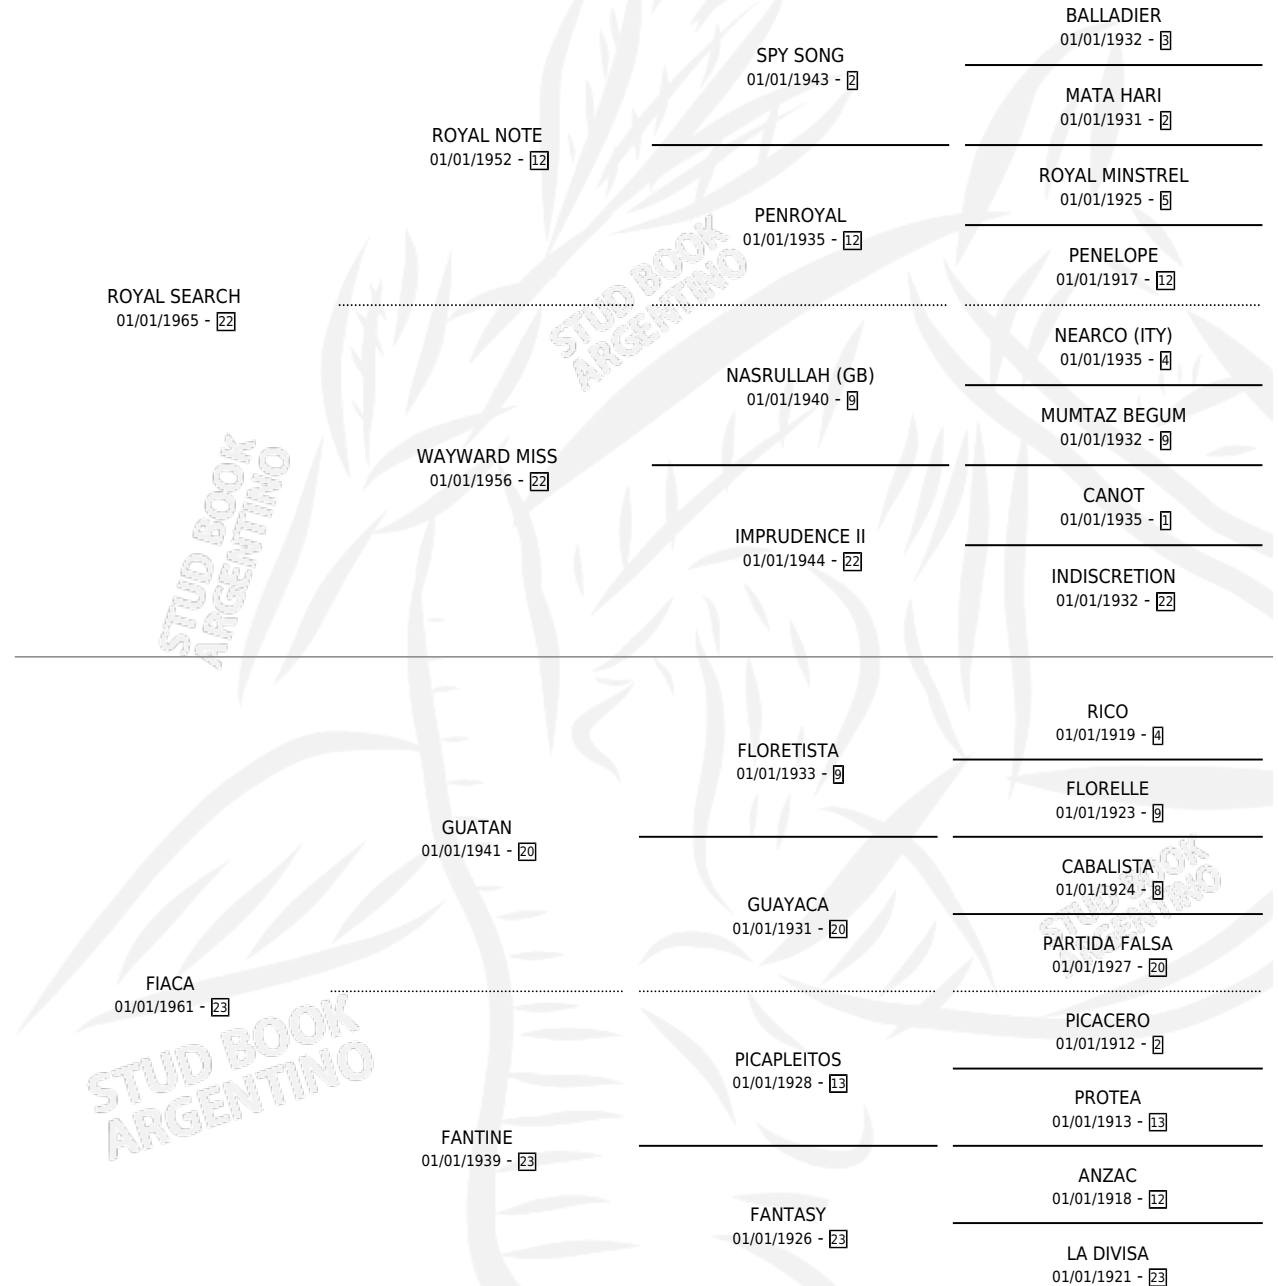

DICTATRIX

por ROYAL SEARCH y FIACA por GUATAN

Argentina · Hembra · Zaino · SP · 01/01/1976
Familia 23-a · Volumen 29

ESTADO

TIPIFICACIÓN SANGUÍNEA	X
TIPIFICACIÓN POR ADN	X
PASAPORTE	X
IDENTIFICACIÓN POR MICROCHIP	X
REPRODUCTOR	✓

Lugar de nacimiento: Campo particular

Criador: Sin dato

~

HIJOS

	MACHOS	HEMBRAS
5 NACIERON	4	1
2 CORRIERON	2	0
2 GANARON	2	0
0 GANADORES CL	0 GANADORES GR	0 GANADORES G1

PEDIGREE

S

mientos 4 / Efectividad 100%

PADRILLO	PRODUCTO	CRIADOR	1ER SERVICIO	ÚLTIMO SERVICIO
IVORY PIRATE MONOPOLY (USA)	SECOND SPROUT (M Z, 28/09/1987)	SIN DATO	25/10/1986	27/10/1986
RED WING PRINCE (USA)	CAPITOL (M Z, 23/09/1986)	SIN DATO	28/09/1985	14/10/1985
RED WING PRINCE (USA)	ALIX (H Z, 23/08/1984) •MURIÓ EL 01/07/2007•	SIN DATO		
RED WING PRINCE (USA)	BRAMIN (M Z, 19/09/1985)	BARRANCA ALSINA		