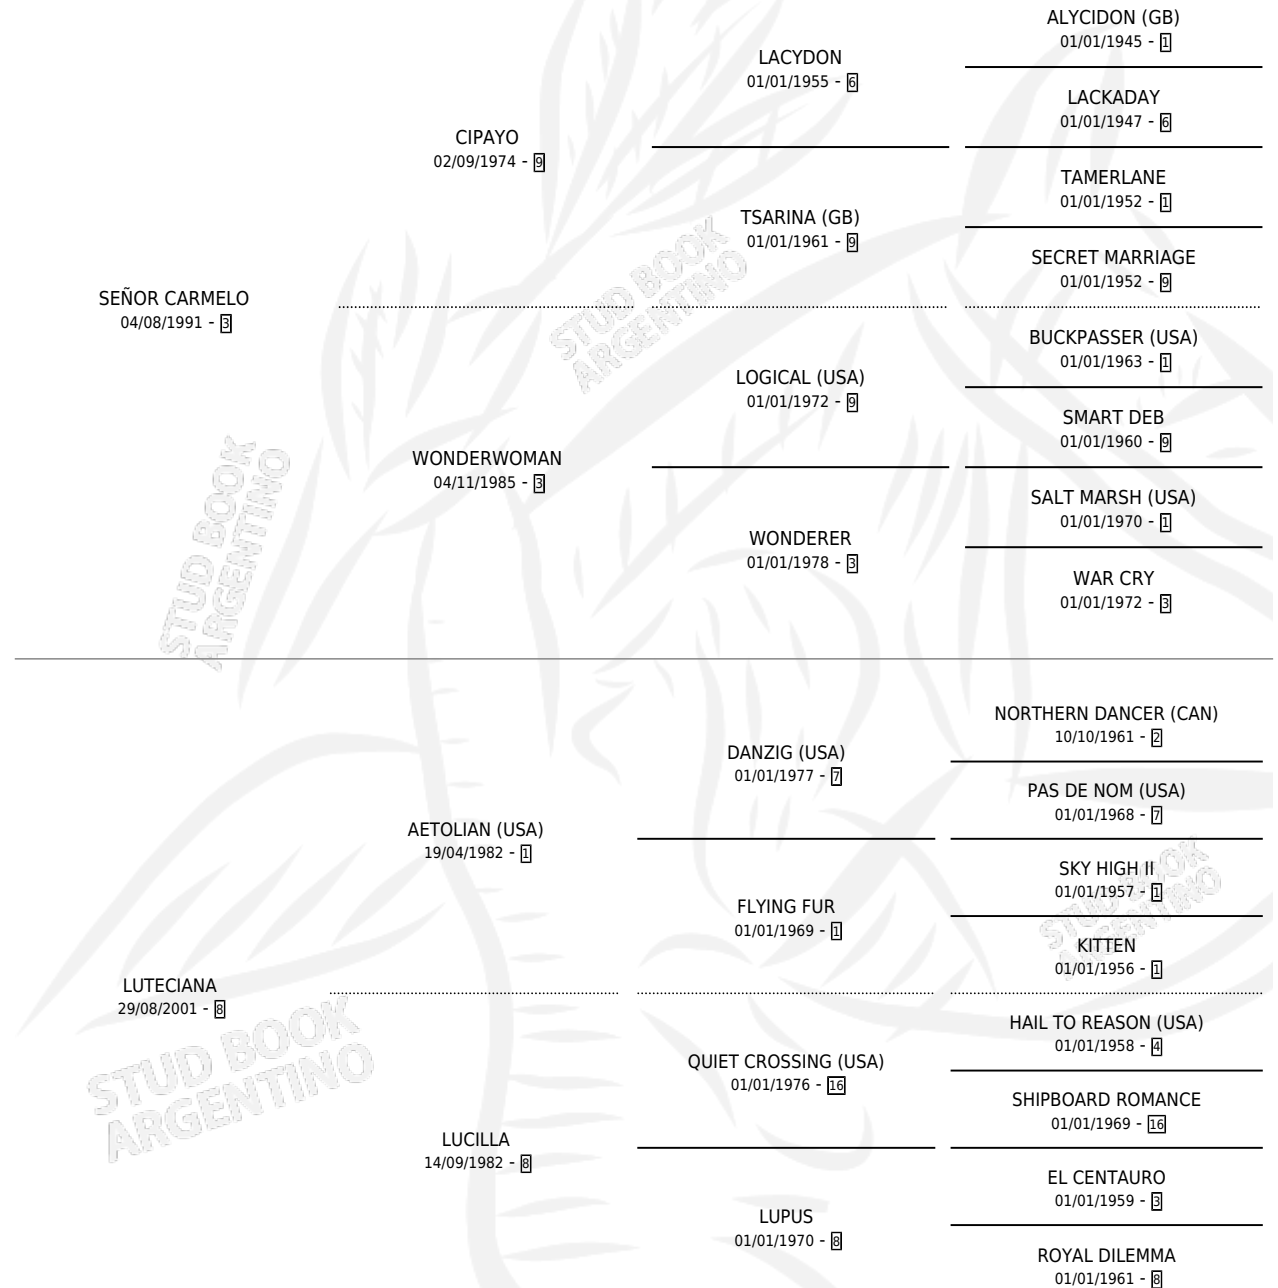

TAPE

por SEÑOR CARMELO y LUTECIANA por AETOLIAN (USA)

Argentina · Hembra · Zaino Doradillo · SP · 18/10/2011
Familia 8-f · Volumen 41

ESTADO

TIPIFICACIÓN SANGUÍNEA	X
TIPIFICACIÓN POR ADN	✓
PASAPORTE	✓
IDENTIFICACIÓN POR MICROCHIP	✓
REPRODUCTOR	X

Lugar de nacimiento: Tape Viejo

Criador: Tape Viejo

PEDIGREE