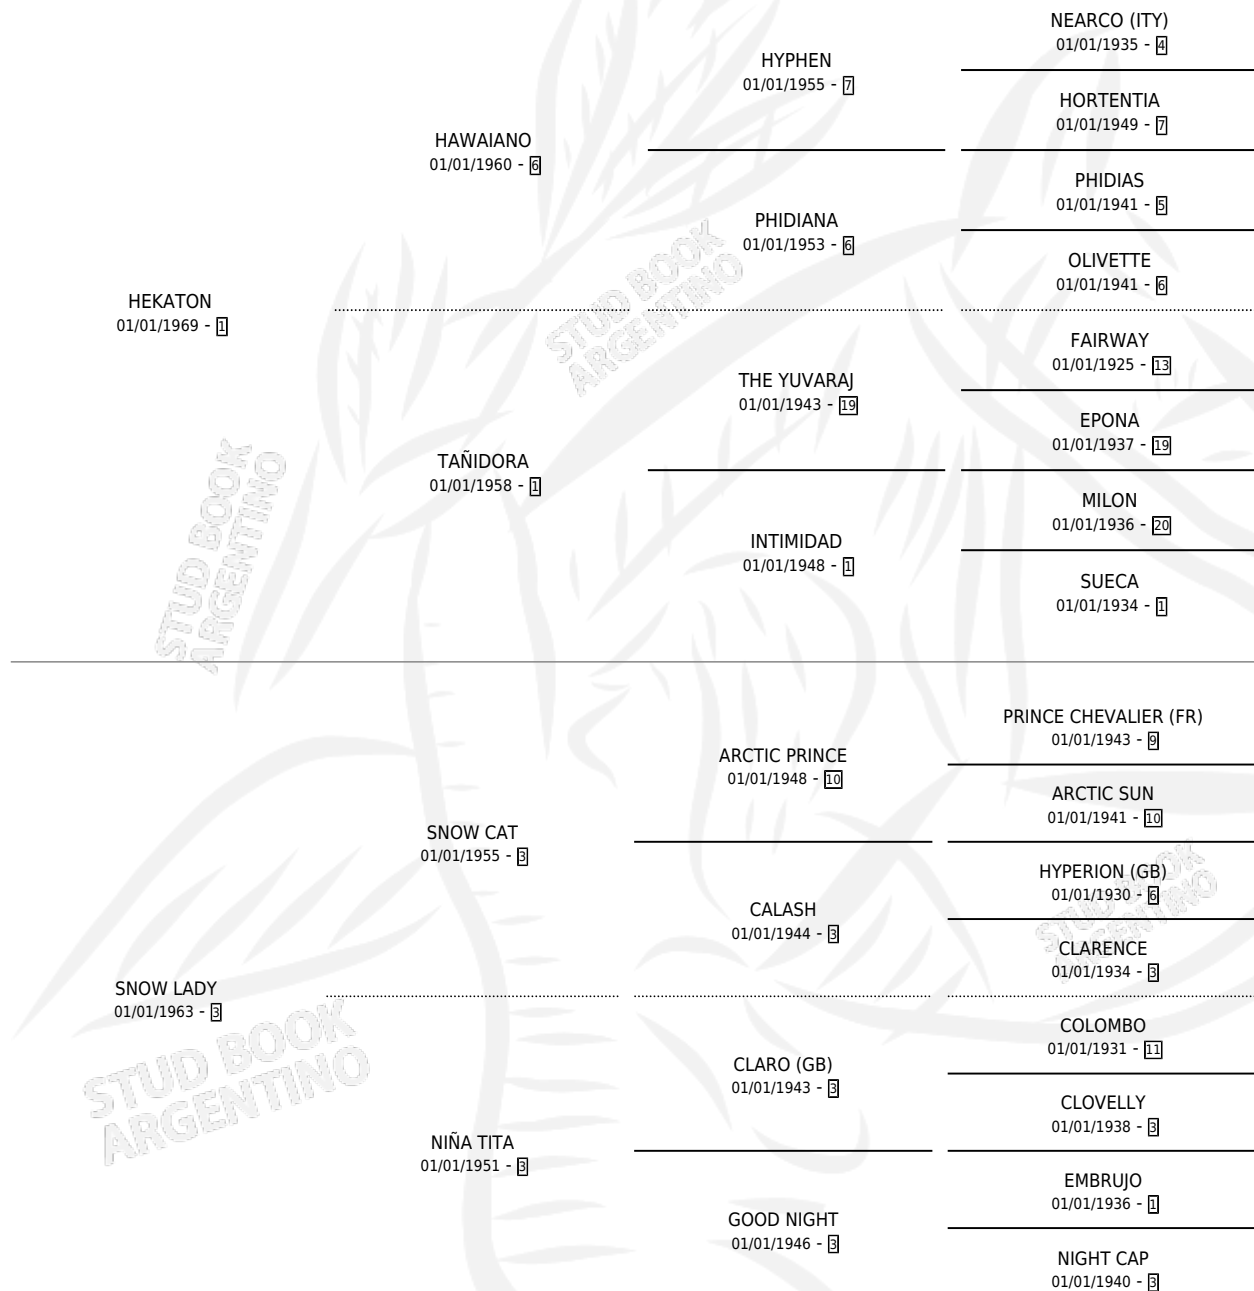

HACHICH

por HEKATON y SNOW LADY por SNOW CAT

Argentina · Macho · No Consigna · SP · 01/01/1976
Familia 3-e · Volumen 29

ESTADO

TIPIFICACIÓN SANGUÍNEA	X
TIPIFICACIÓN POR ADN	X
PASAPORTE	X
IDENTIFICACIÓN POR MICROCHIP	X
REPRODUCTOR	X

Lugar de nacimiento: Campo particular

Criador: Sin dato

PEDIGREE

CAMPAÑA

Solo carreras oficiales de Argentina

POR EDAD

EDAD	CC	1°	2°	3°	4°	5°	NP	CLC	CLG	CLCG1	CLGG1	IMPORTE	GANANCIA / CC
4 AÑOS	1	1	0	0	0	0	0	0	0	0	0	\$0	\$0
6 AÑOS	2	2	0	0	0	0	0	0	0	0	0	\$0	\$0
7 AÑOS	2	1	0	0	0	0	1	0	0	0	0	\$0	\$0
TOTALES	5	4	0	0	0	0	1	0	0	0	0	\$0	\$0
%		80.0%	0.0%	0.0%	0.0%	0.0%	20.0%	0.0%	0.0%	0.0%	0.0%		