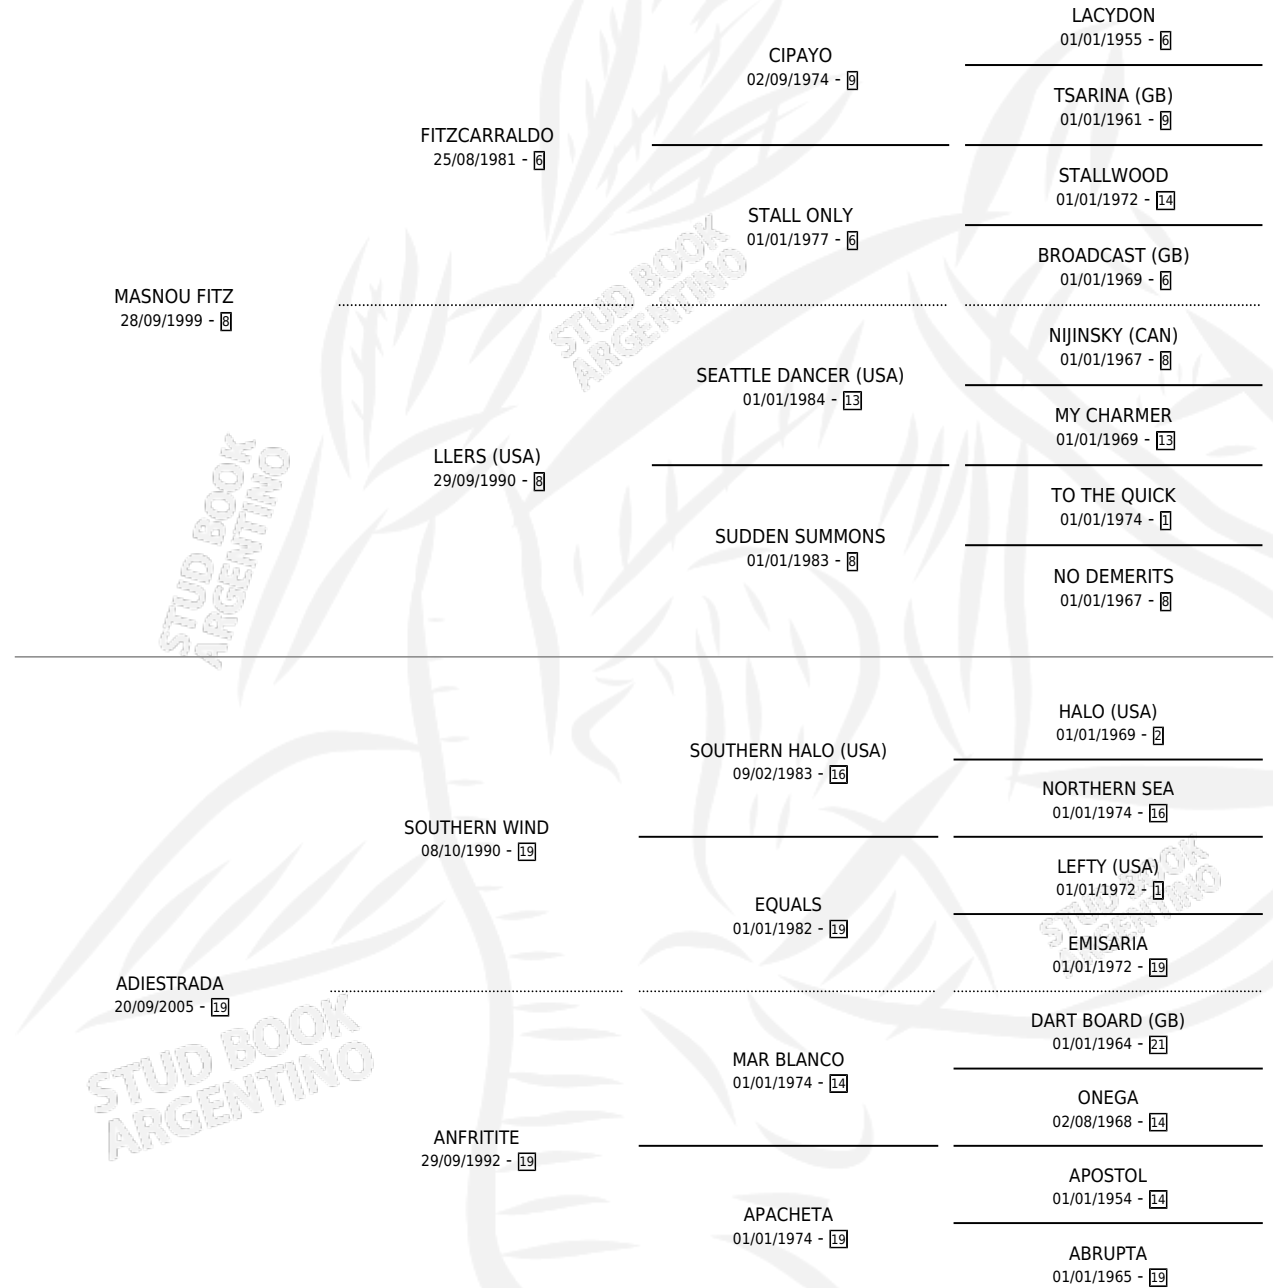

ADIESTRADO LLERS

por MASNOU FITZ y ADIESTRADA por SOUTHERN WIND

Argentina · Macho · Alazan · SP · 24/10/2011
Familia 19-c · Volumen 41

ESTADO

TIPIFICACIÓN SANGUÍNEA	X
TIPIFICACIÓN POR ADN	✓
PASAPORTE	X
IDENTIFICACIÓN POR MICROCHIP	✓
REPRODUCTOR	X

Lugar de nacimiento: Don Fidel

Criador: Del Carmen

PEDIGREE

ADIESTRADO LLERS

Datos oficiales del Stud Book Argentino

Documento generado el 08/05/2026

studbook.org.ar