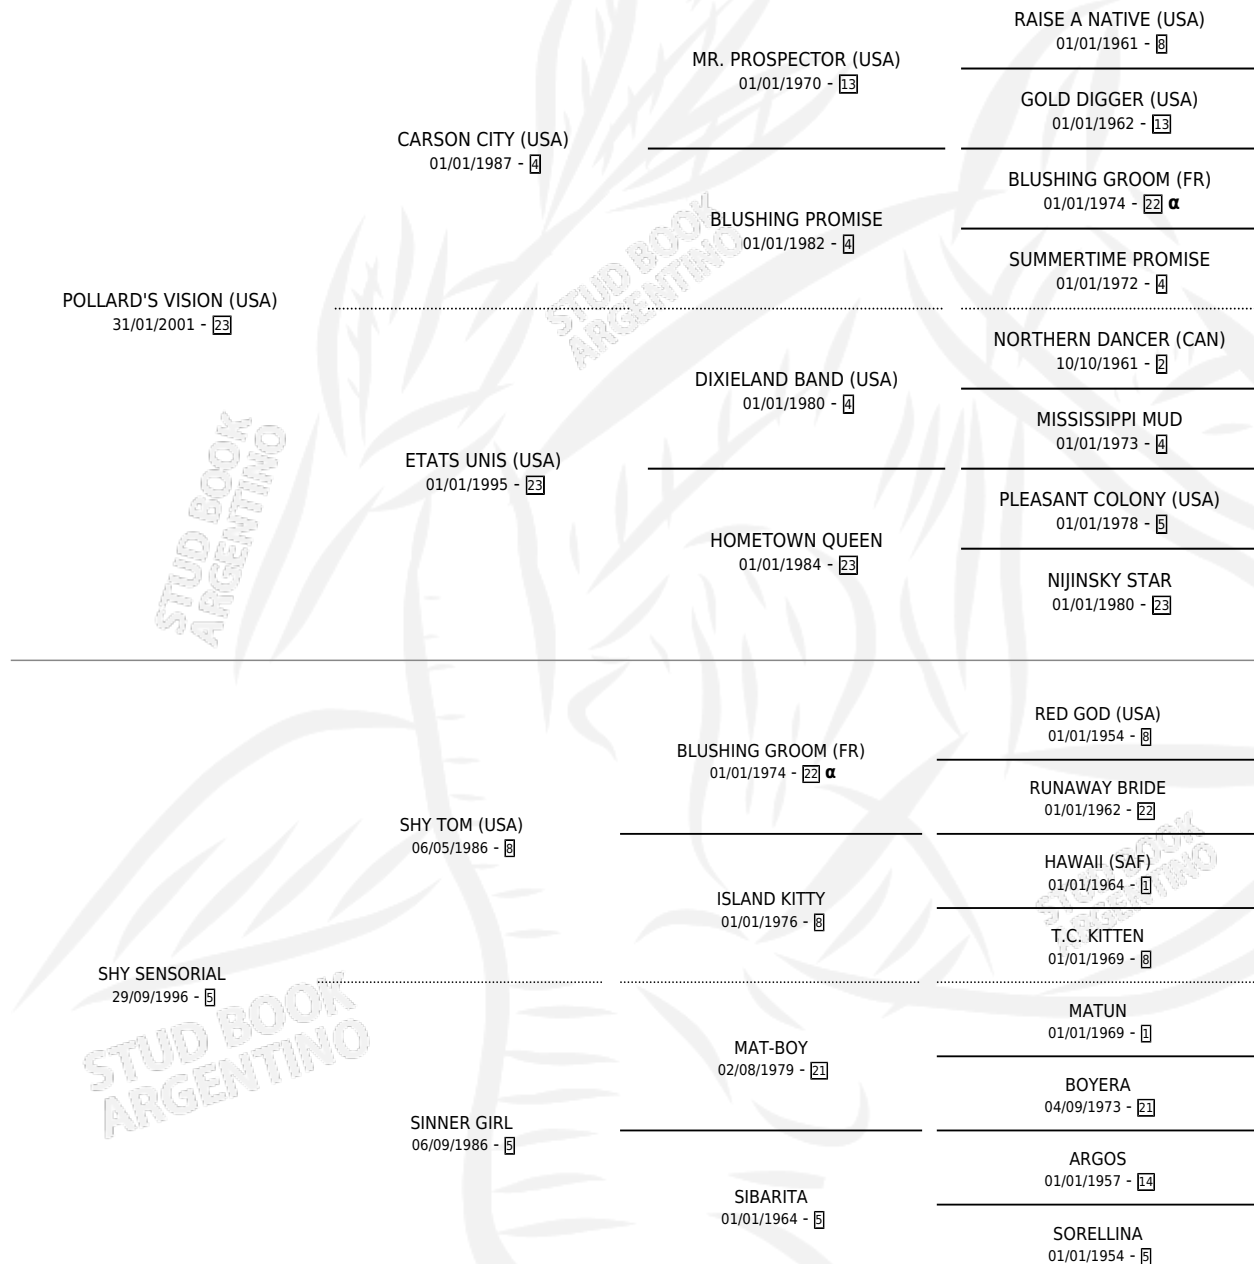

DON ABENTE

por **POLLARD'S VISION (USA)** y **SHY SENSORIAL** por **SHY TOM (USA)**

Argentina · Macho · Zaino · SP · 04/10/2011
Familia 5-g · Volumen 41

ESTADO

TIPIFICACIÓN SANGUÍNEA	X
TIPIFICACIÓN POR ADN	X
PASAPORTE	X
IDENTIFICACIÓN POR MICROCHIP	X
REPRODUCTOR	X

Lugar de nacimiento: La Biznaga
Criador: Avilez Salas Oswaldo Antonio

PEDIGREE

INBREEDING : α

DON ABENTE

Datos oficiales del Stud Book Argentino

Documento generado el 04/05/2026

studbook.org.ar