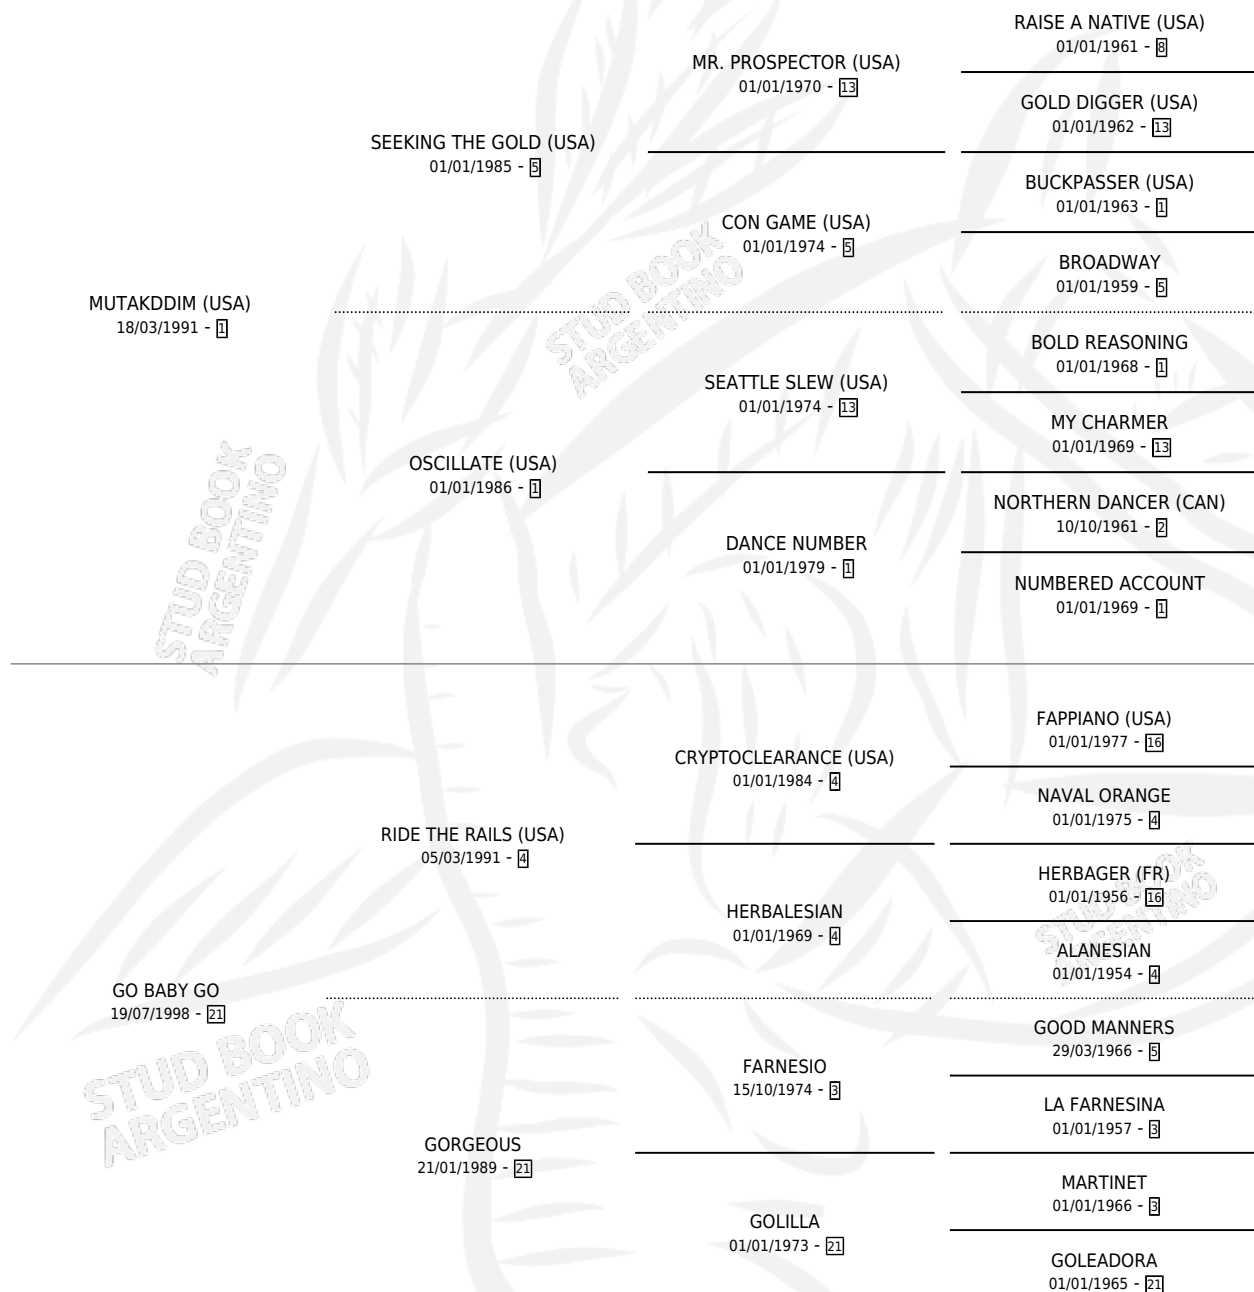

RECORDALA

por **MUTAKDDIM (USA)** y **GO BABY GO** por **RIDE THE RAILS (USA)**

Argentina · Hembra · Alazan · SP · 14/10/2011
Familia 21 · Volumen 41

ESTADO

TIPIFICACIÓN SANGUÍNEA	X
TIPIFICACIÓN POR ADN	✓
PASAPORTE	✓
IDENTIFICACIÓN POR MICROCHIP	✓
REPRODUCTOR	✓

Lugar de nacimiento: La Quebrada
Criador: Green And Black

~

HIJOS

	MACHOS	HEMBRAS
5 NACIERON	2	3
1 CORRIERON	0	1

SIN ACTUACIONES

PEDIGREE

CAMPAÑA

Solo carreras oficiales de Argentina