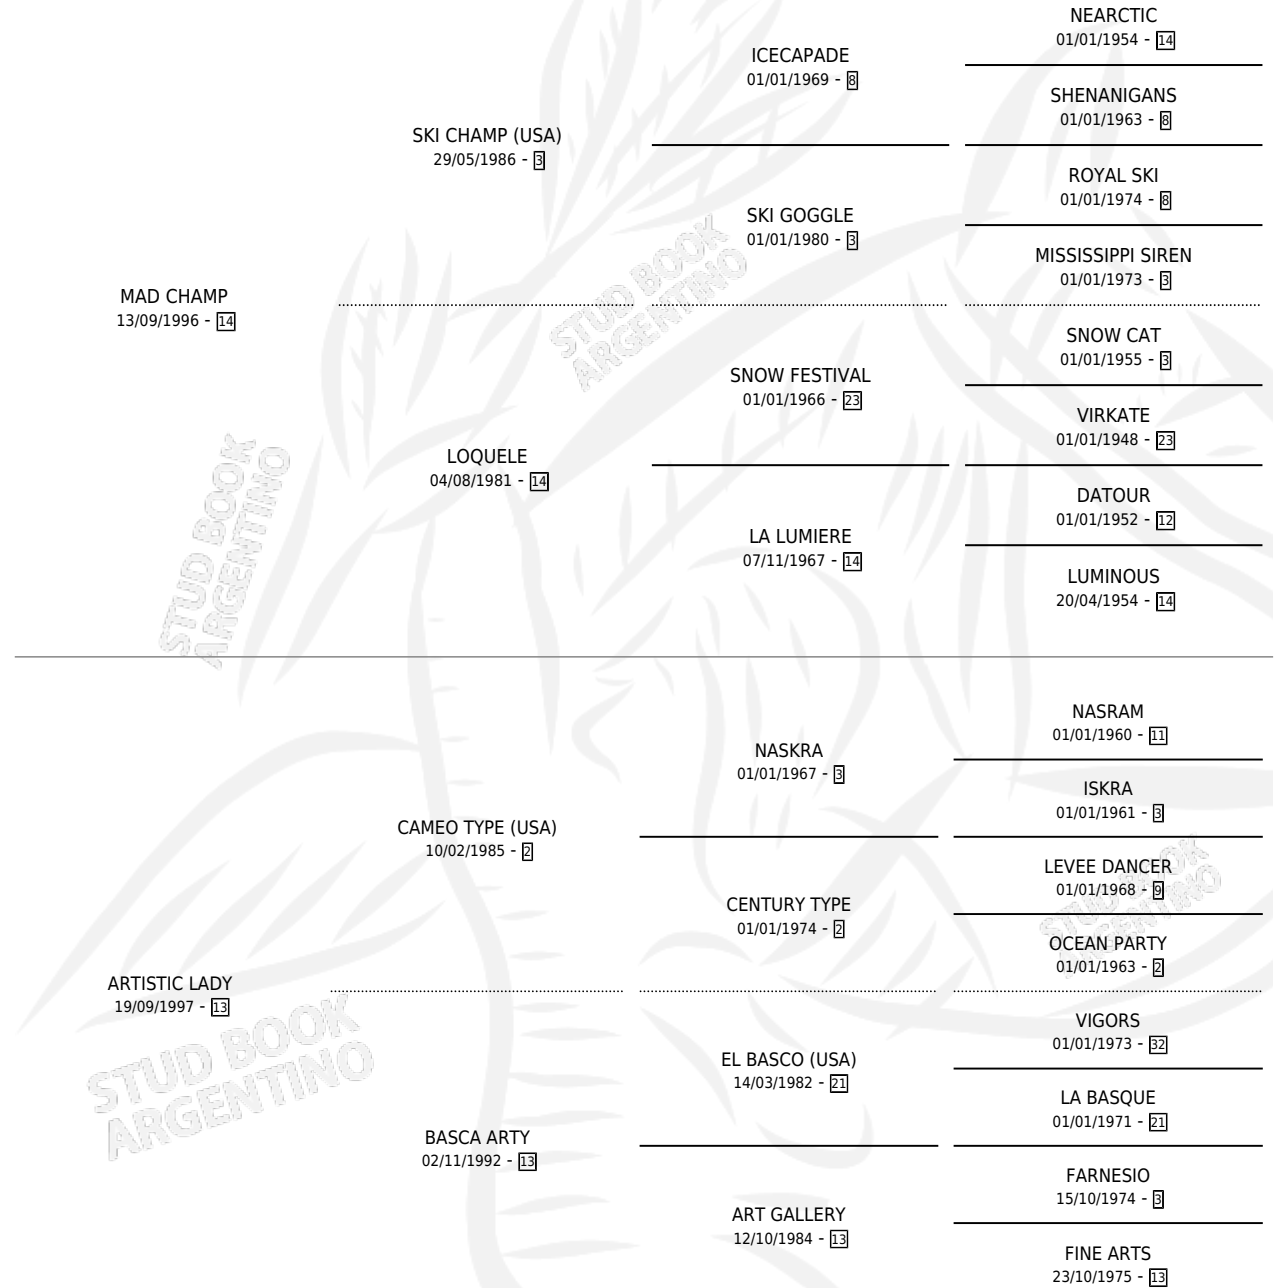

BRIGHT STAR LADY

por MAD CHAMP y ARTISTIC LADY por CAMEO TYPE (USA)

Argentina · Hembra · Tordillo · SP · 28/10/2011
Familia 13 · Volumen 41

ESTADO

TIPIFICACIÓN SANGUÍNEA	X
TIPIFICACIÓN POR ADN	X
PASAPORTE	X
IDENTIFICACIÓN POR MICROCHIP	X
REPRODUCTOR	X

Lugar de nacimiento: Soy Pepe
Criador: Tuozzo Srl

PEDIGREE

BRIGHT STAR LADY

Datos oficiales del Stud Book Argentino

Documento generado el 14/05/2026

studbook.org.ar