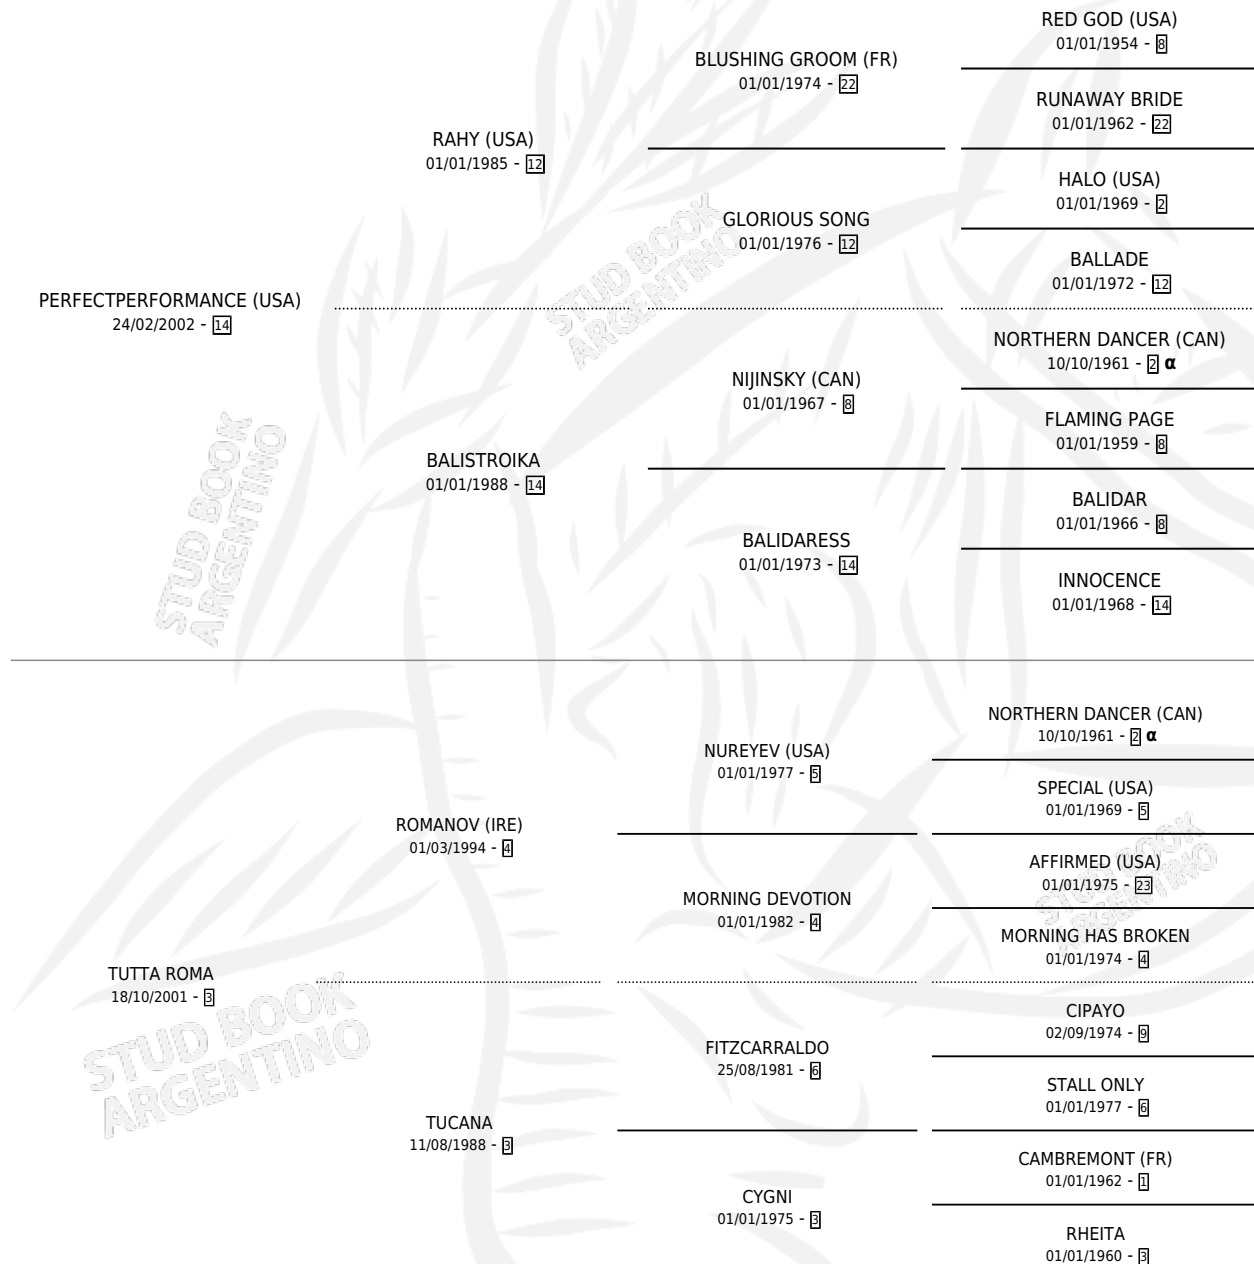

# GOOD ROMA

por PERFECTPERFORMANCE (USA) y TUTTA ROMA por ROMANOV (IRE)

Argentina · Macho · Zaino · SP · 05/10/2011  
Familia 3-o · Volumen 41

## ESTADO

TIPIFICACIÓN SANGUÍNEA	X
TIPIFICACIÓN POR ADN	✓
PASAPORTE	✓
IDENTIFICACIÓN POR MICROCHIP	✓
REPRODUCTOR	X

**Lugar de nacimiento:** San Lorenzo De Areco

**Criador:** Lagos Marmol Miguel y Aguas Buenas Saag Y F

## PEDIGREE

INBREEDING : α