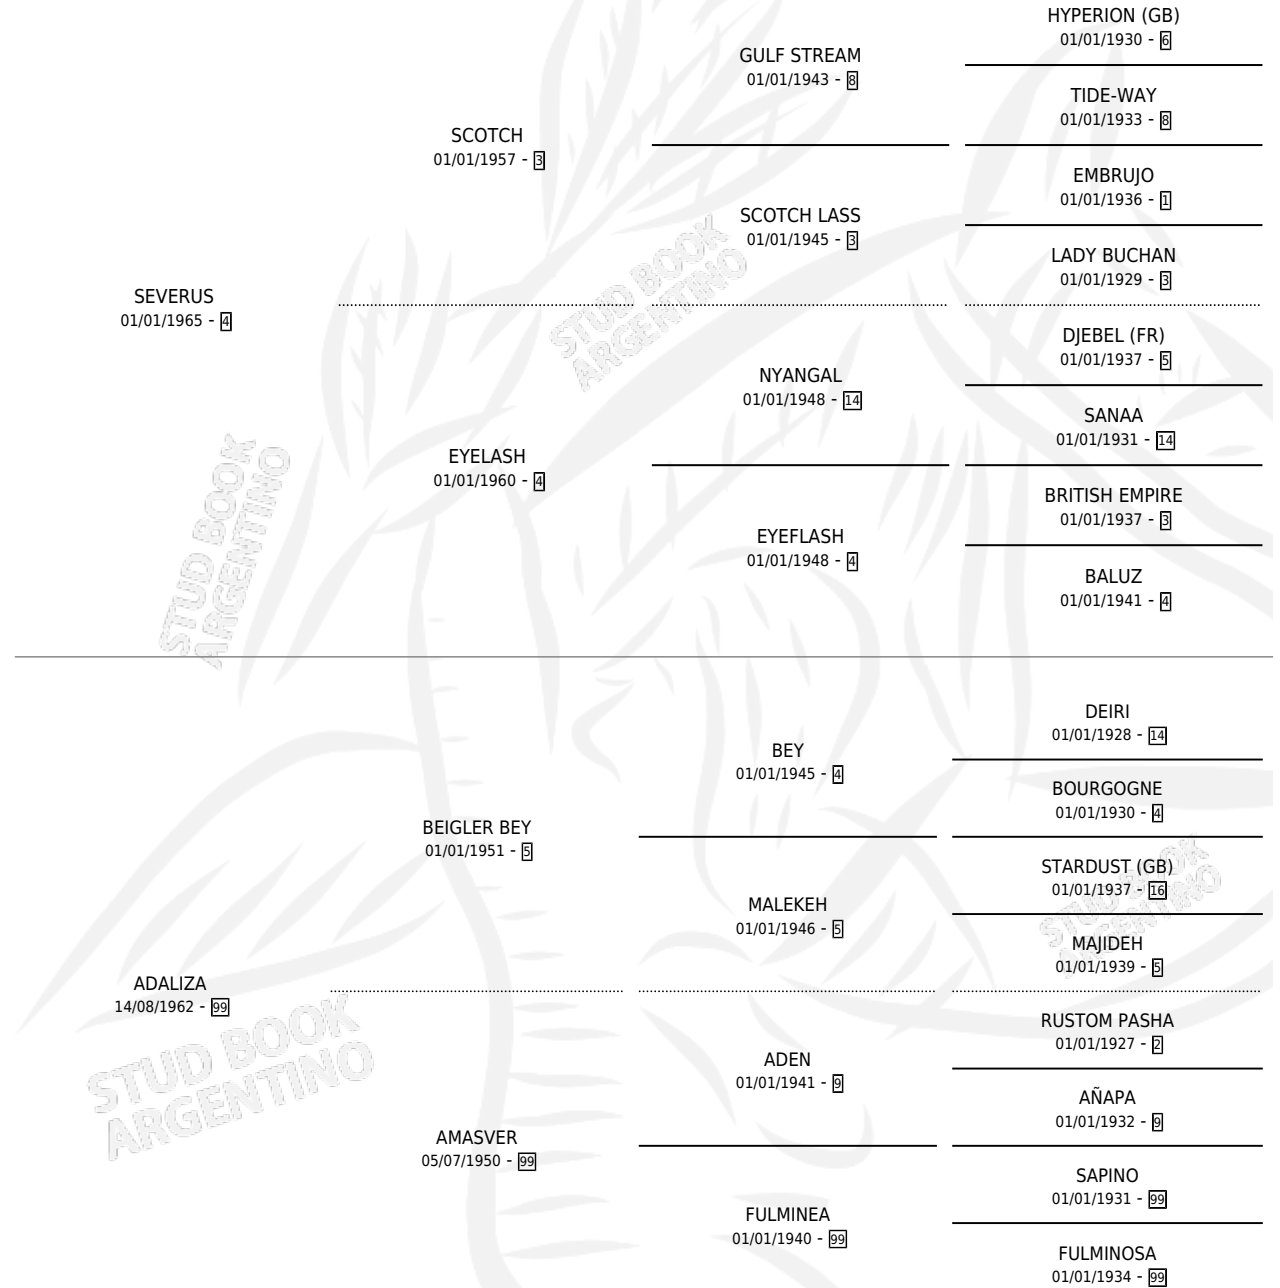

SALMONERA

por SEVERUS y ADALIZA por BEIGLER BEY

Argentina · Hembra · Tordillo · SP · 05/09/1976
Familia 99 · Volumen 29

ESTADO

TIPIFICACIÓN SANGUÍNEA	X
TIPIFICACIÓN POR ADN	X
PASAPORTE	X
IDENTIFICACIÓN POR MICROCHIP	X
REPRODUCTOR	X

Lugar de nacimiento: Campo particular

Criador: Sin dato

PEDIGREE