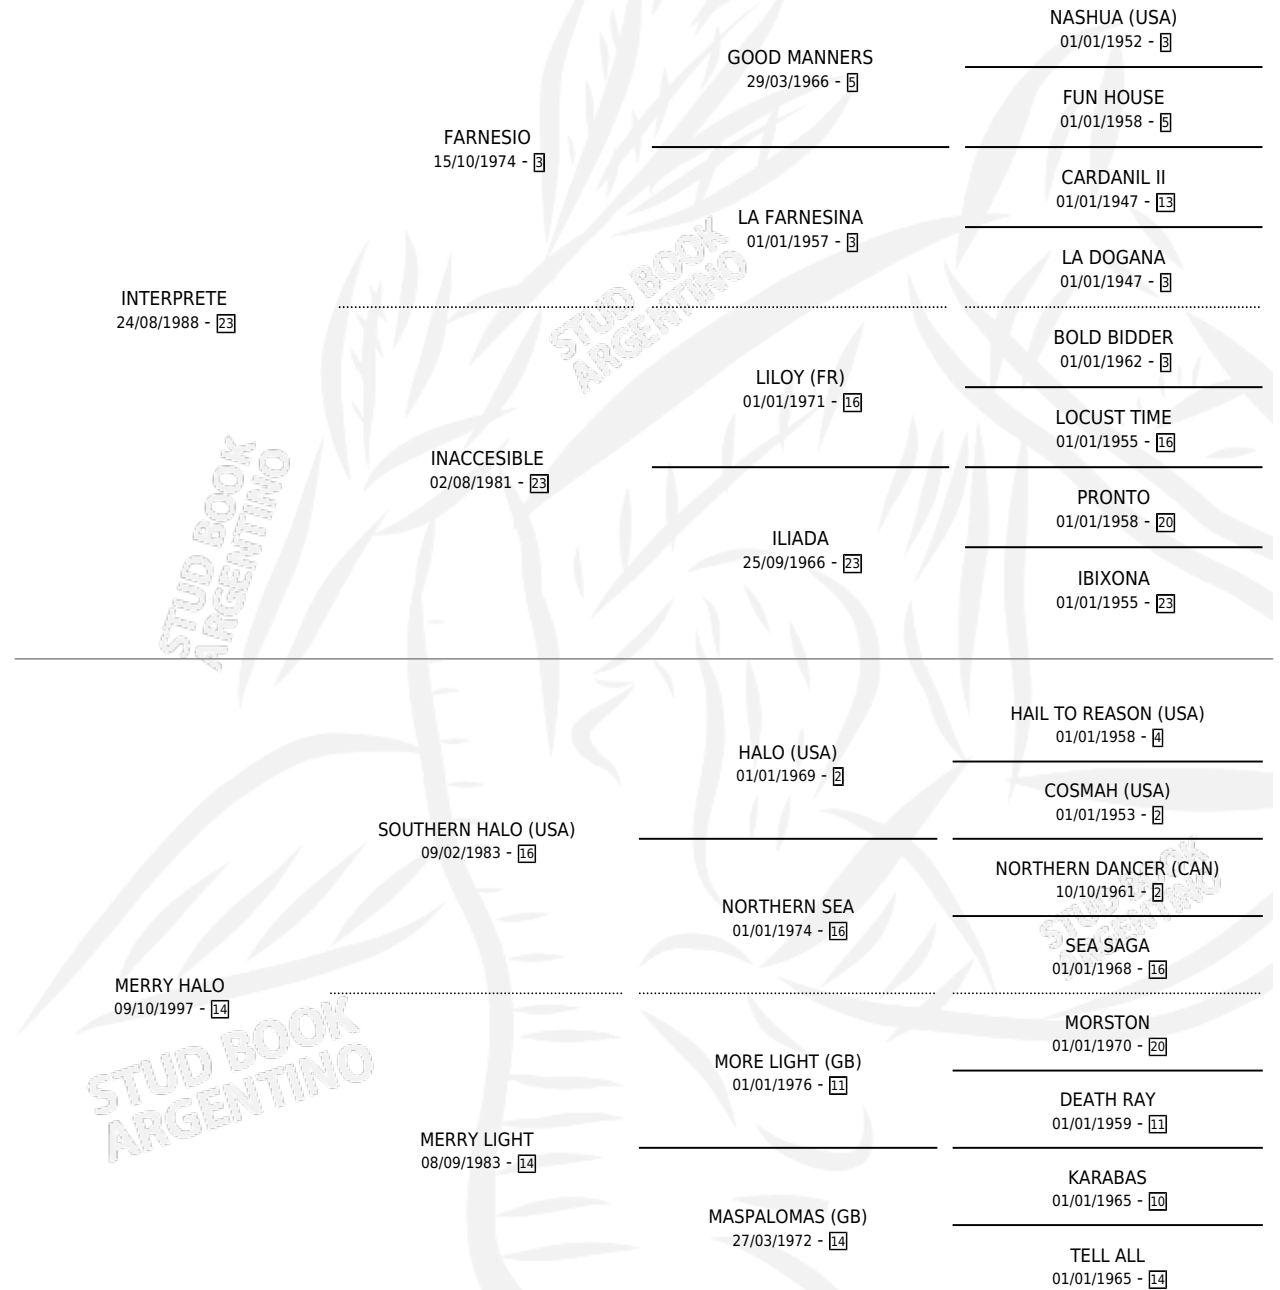

INVISIBLE

por INTERPRETE y MERRY HALO por SOUTHERN HALO (USA)

Argentina · Macho · Zaino · SP · 11/08/2011
Familia 14-c · Volumen 41

ESTADO

TIPIFICACIÓN SANGUÍNEA	X
TIPIFICACIÓN POR ADN	✓
PASAPORTE	✓
IDENTIFICACIÓN POR MICROCHIP	✓
REPRODUCTOR	X

Lugar de nacimiento: San Lorenzo De Areco

Criador: Lagos Marmol Miguel y Aguas Buenas Saag Y F

PEDIGREE

CAMPAÑA

Solo carreras oficiales de Argentina

POR EDAD

EDAD	CC	1°	2°	3°	4°	5°	NP	CLC	CLG	CLCG1	CLGG1	IMPORTE	GANANCIA / CC
4 AÑOS	2	0	0	0	0	0	2	0	0	0	0	\$0	\$0
5 AÑOS	2	0	1	0	0	0	1	0	0	0	0	\$19,040	\$9,520
TOTALES	4	0	1	0	0	0	3	0	0	0	0	\$19,040	\$4,760
%		0.0%	25.0%	0.0%	0.0%	0.0%	75.0%	0.0%	0.0%	0.0%	0.0%		