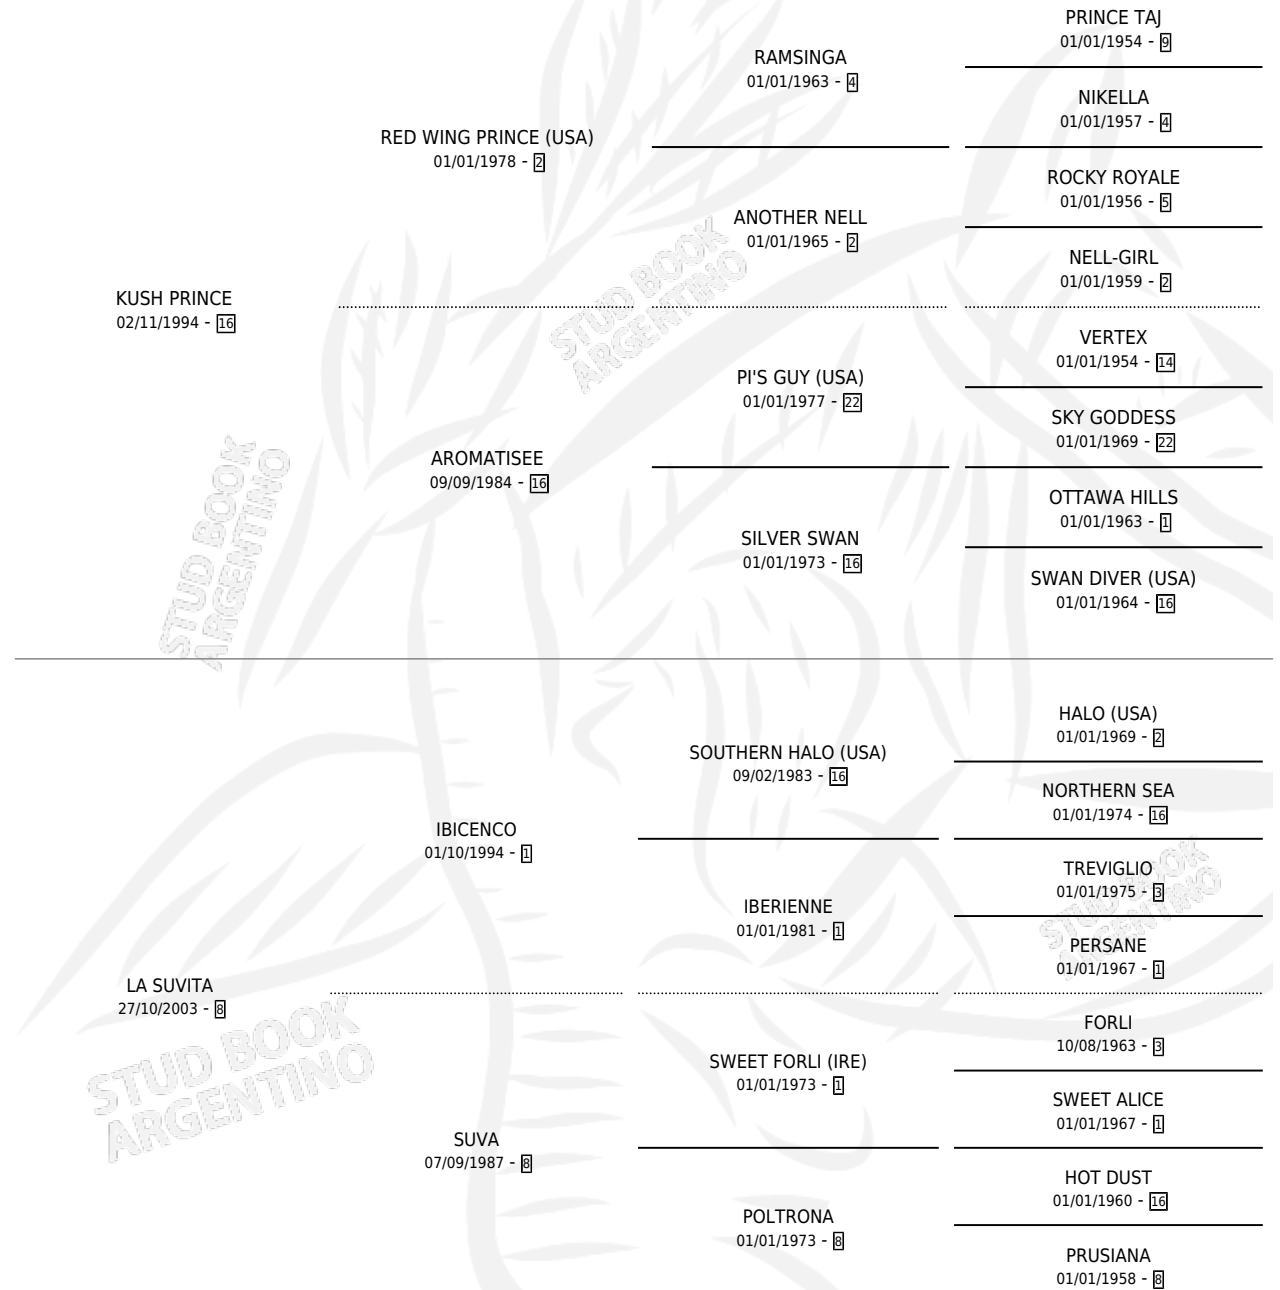

SUKU

por KUSH PRINCE y LA SUVITA por IBICENCO

Argentina · Hembra · Zaino · SP · 27/10/2011
Familia 8-g · Volumen 41

ESTADO

TIPIFICACIÓN SANGUÍNEA	X
TIPIFICACIÓN POR ADN	X
PASAPORTE	X
IDENTIFICACIÓN POR MICROCHIP	X
REPRODUCTOR	X

Lugar de nacimiento: Sr. Calixto
Criador: Eyheramoho Oscar Vicente

PEDIGREE

SUKU

Datos oficiales del Stud Book Argentino

Documento generado el 10/05/2026

studbook.org.ar