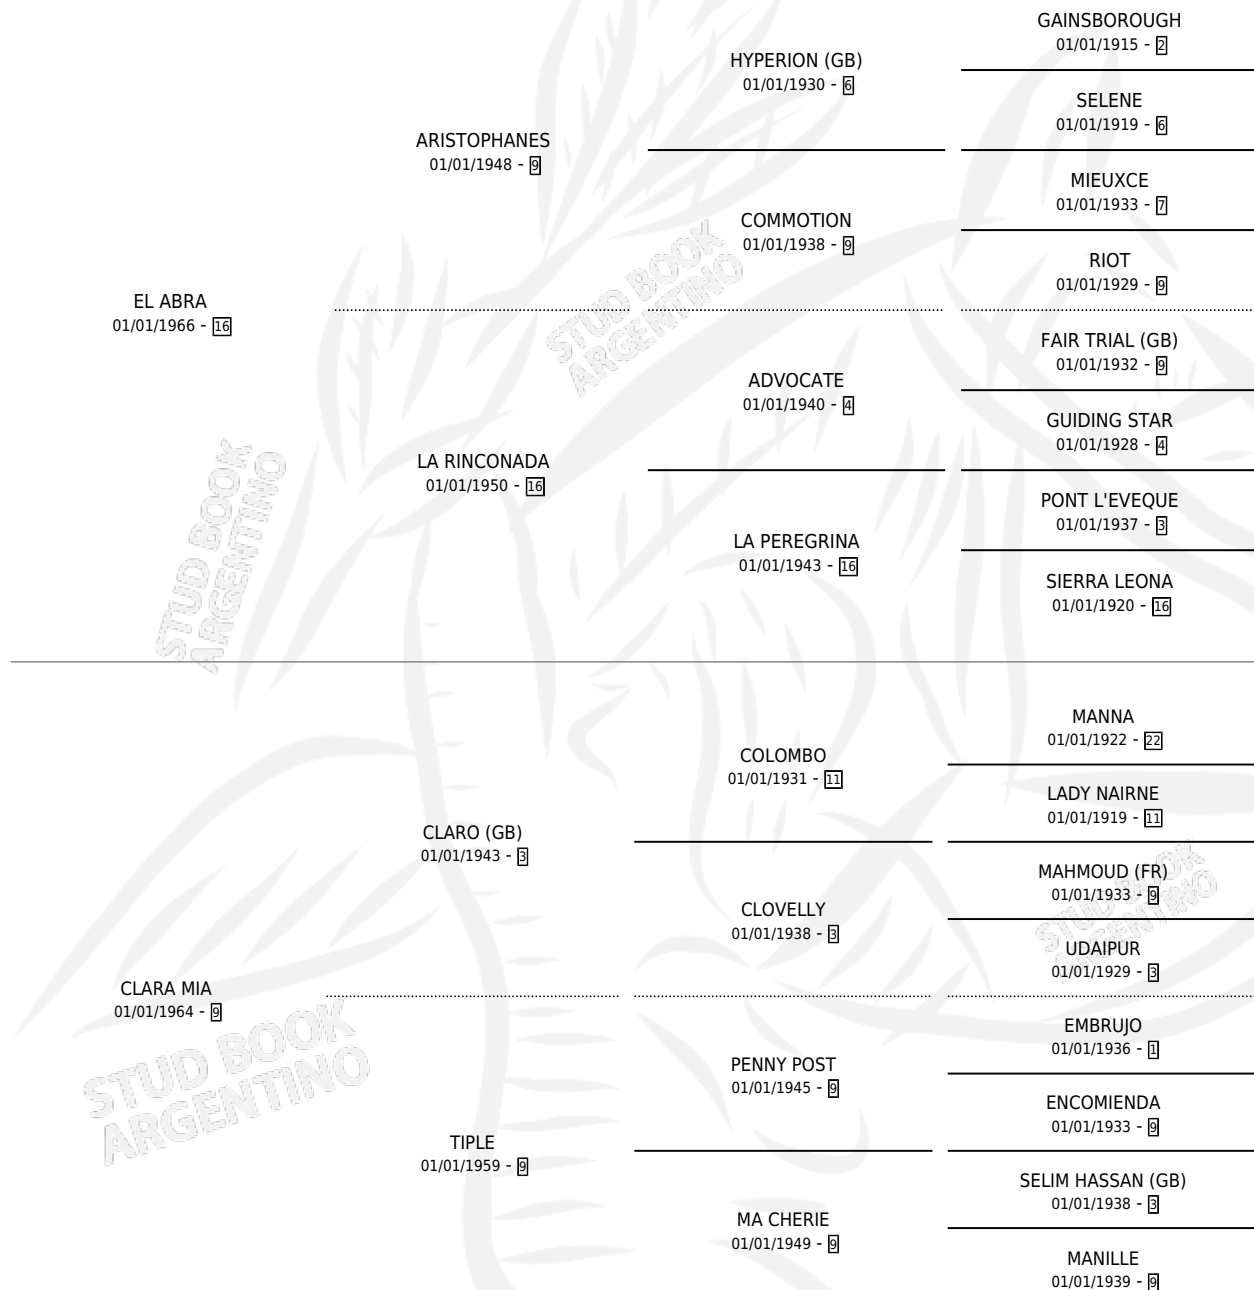

LA LEYENDA

por **EL ABRA** y **CLARA MIA** por **CLARO (GB)**

Argentina · Hembra · Zaino · SP · 01/01/1976
Familia 9-g · Volumen 29

ESTADO

TIPIFICACIÓN SANGUÍNEA	X
TIPIFICACIÓN POR ADN	X
PASAPORTE	X
IDENTIFICACIÓN POR MICROCHIP	X
REPRODUCTOR	✓

Lugar de nacimiento: Campo particular
Criador: Don Santiago

~

HIJOS

	MACHOS	HEMBRAS
9 NACIERON	5	4
5 CORRIERON	3	2
3 GANARON	3	0

1	0	0
GANADORES CL	GANADORES GR	GANADORES G1

PEDIGREE

S

cimientos 8 / Efectividad 80.00%

PADRILLO	PRODUCTO	CRIADOR	1ER SERVICIO	ÚLTIMO SERVICIO
MOUNTDRAGO	MY LEYEND (H Z, 25/10/1994)	DON SANTIAGO	27/09/1993	02/11/1993
LA LEYENDA BIO US (USA)	LEYENTE (M A, 25/11/1992)	DON SANTIAGO	03/12/1991	03/12/1991
Datos oficiales del Stud Book Argentino LARABEE	LEGEND BEE (H A, 10/10/1991)	DON SANTIAGO	08/08/1990	18/10/1990
Documentó generado el 15/05/2026 AHMAD	∅		22/08/1989	20/11/1989
studbook.org.ar	MY LEGEND (H Z, 08/08/1989) •MURIÓ EL 10/11/1990•	DON SANTIAGO	19/08/1988	19/08/1988
EL SERRANO	∅		04/12/1987	04/12/1987
CRAELIUS (USA)	∅		04/12/1987	04/12/1987
LUCKY WAY	LUCKY LEGEND (M Z, 20/11/1987)	DON SANTIAGO	26/12/1986	26/12/1986
LUCKY WAY	LUCKY SOPHY (H Z, 18/10/1986) •MURIÓ EL 17/07/1992•	DON SANTIAGO	03/11/1985	05/11/1985
LUCKY WAY	LUCKY DRINK (M A, 26/10/1985)	DON SANTIAGO		
LUCKY WAY	LUCKY TIME (M A, 11/10/1984) •MURIÓ EL 20/10/2006•	DON SANTIAGO		