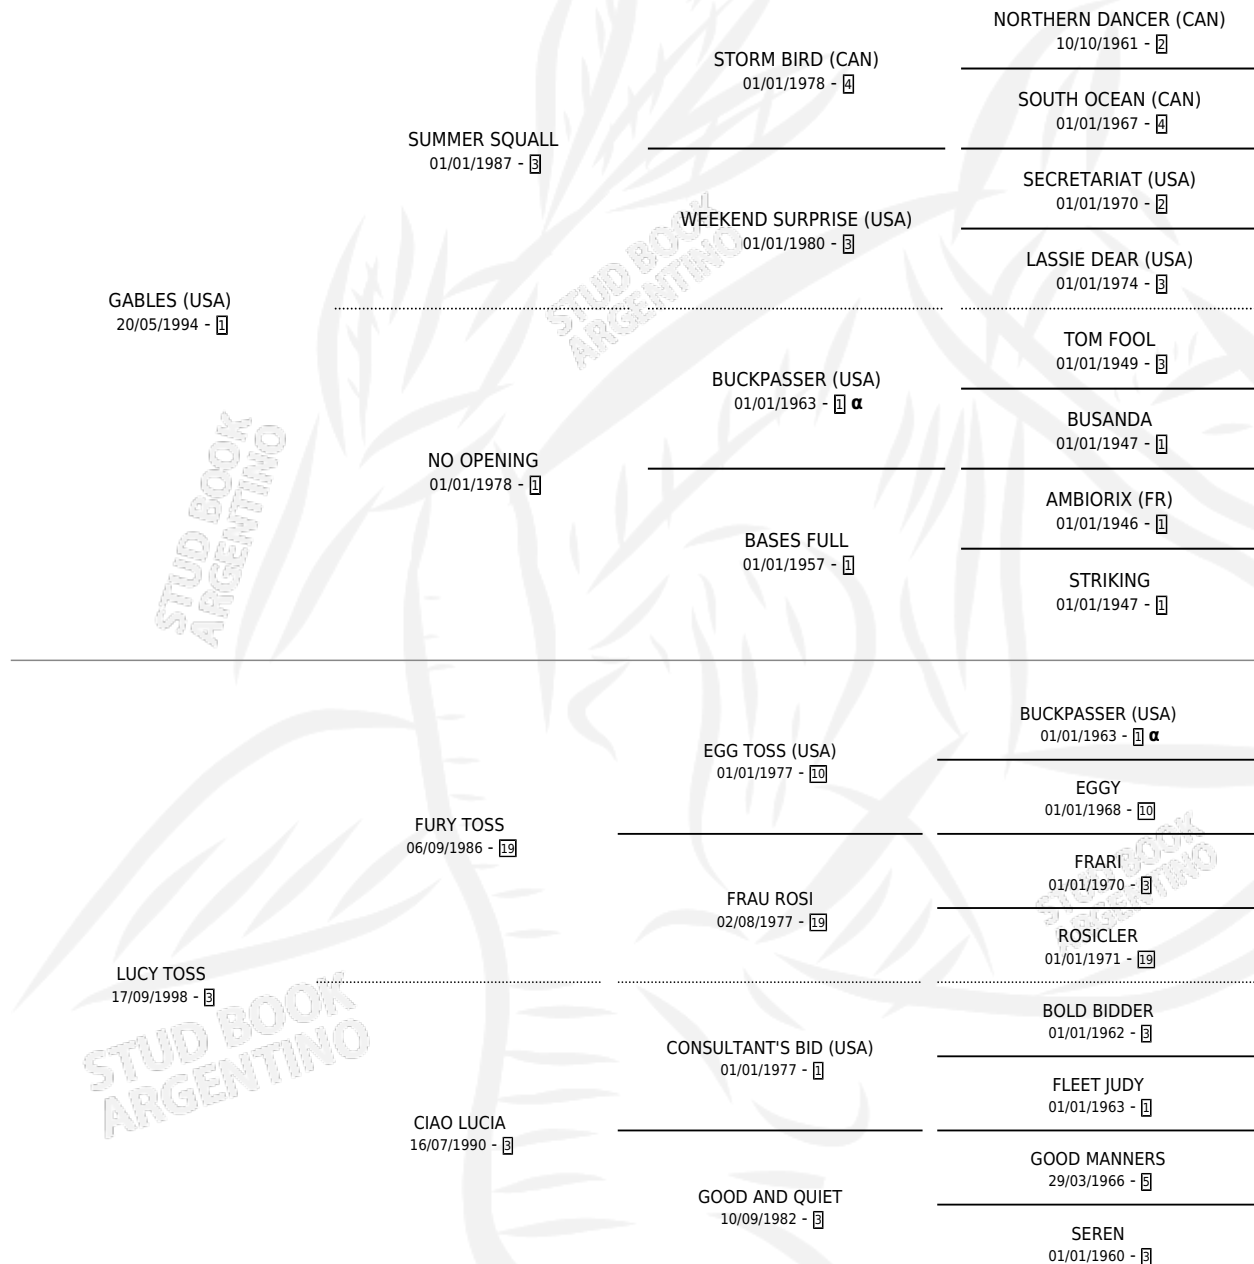

LUCIFURY

por **GABLES (USA)** y **LUCY TOSS** por **FURY TOSS**

Argentina · Hembra · Alazan · SP · 22/09/2011
Familia 3-b · Volumen 41

ESTADO

TIIFICACIÓN SANGUÍNEA	X
TIIFICACIÓN POR ADN	✓
PASAPORTE	✓
IDENTIFICACIÓN POR MICROCHIP	✓
REPRODUCTOR	X

Lugar de nacimiento: Mac Gregor

Criador: Mac Gregor

PEDIGREE

INBREEDING : α

LUCIFURY

Datos oficiales del Stud Book Argentino

Documento generado el 05/05/2026

studbook.org.ar