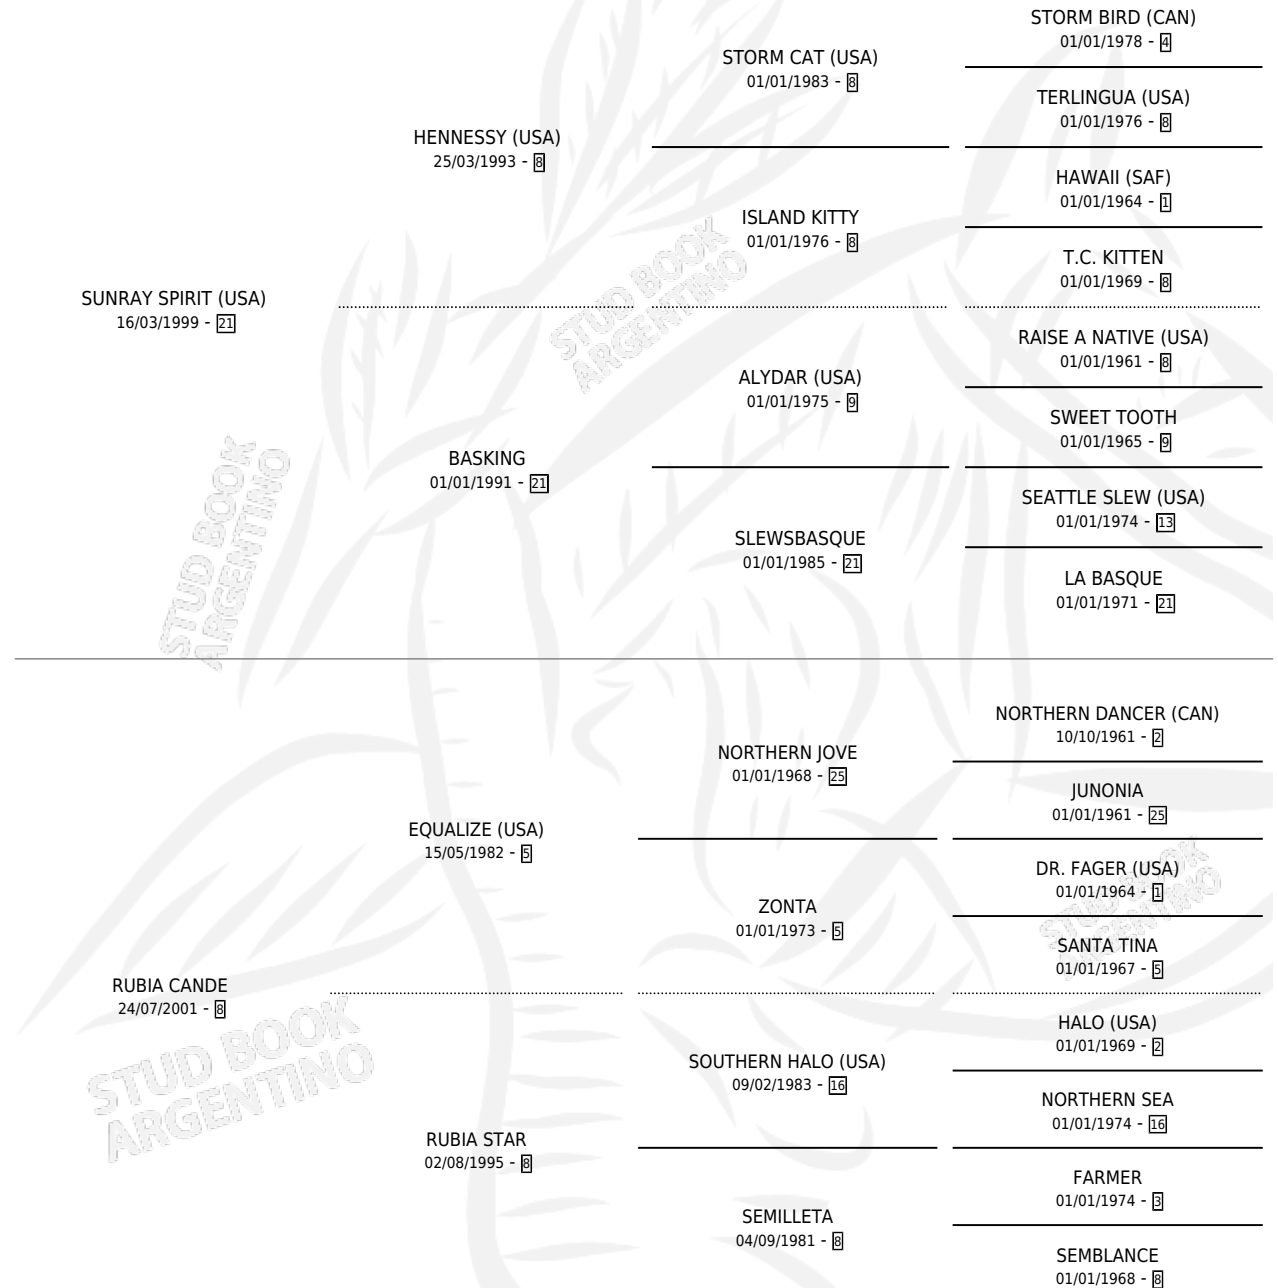

SOMOS SOCIOS

por **SUNRAY SPIRIT (USA)** y **RUBIA CANDE** por **EQUALIZE (USA)**

Argentina · Macho · Tordillo · SP · 17/10/2011
Familia 8-d · Volumen 41

ESTADO

TIPIFICACIÓN SANGUÍNEA	X
TIPIFICACIÓN POR ADN	✓
PASAPORTE	✓
IDENTIFICACIÓN POR MICROCHIP	✓
REPRODUCTOR	X

Lugar de nacimiento: Abolengo
Criador: Abolengo

PEDIGREE

CAMPAÑA

Solo carreras oficiales de Argentina

POR EDAD

EDAD	CC	1°	2°	3°	4°	5°	NP	CLC	CLG	CLCG1	CLGG1	IMPORTE	GANANCIA / CC
4 AÑOS	2	0	0	0	0	0	2	0	0	0	0	\$0	\$0
TOTALES	2	0	0	0	0	0	2	0	0	0	0	\$0	\$0
%		0.0%	0.0%	0.0%	0.0%	0.0%	100%	0.0%	0.0%	0.0%	0.0%		