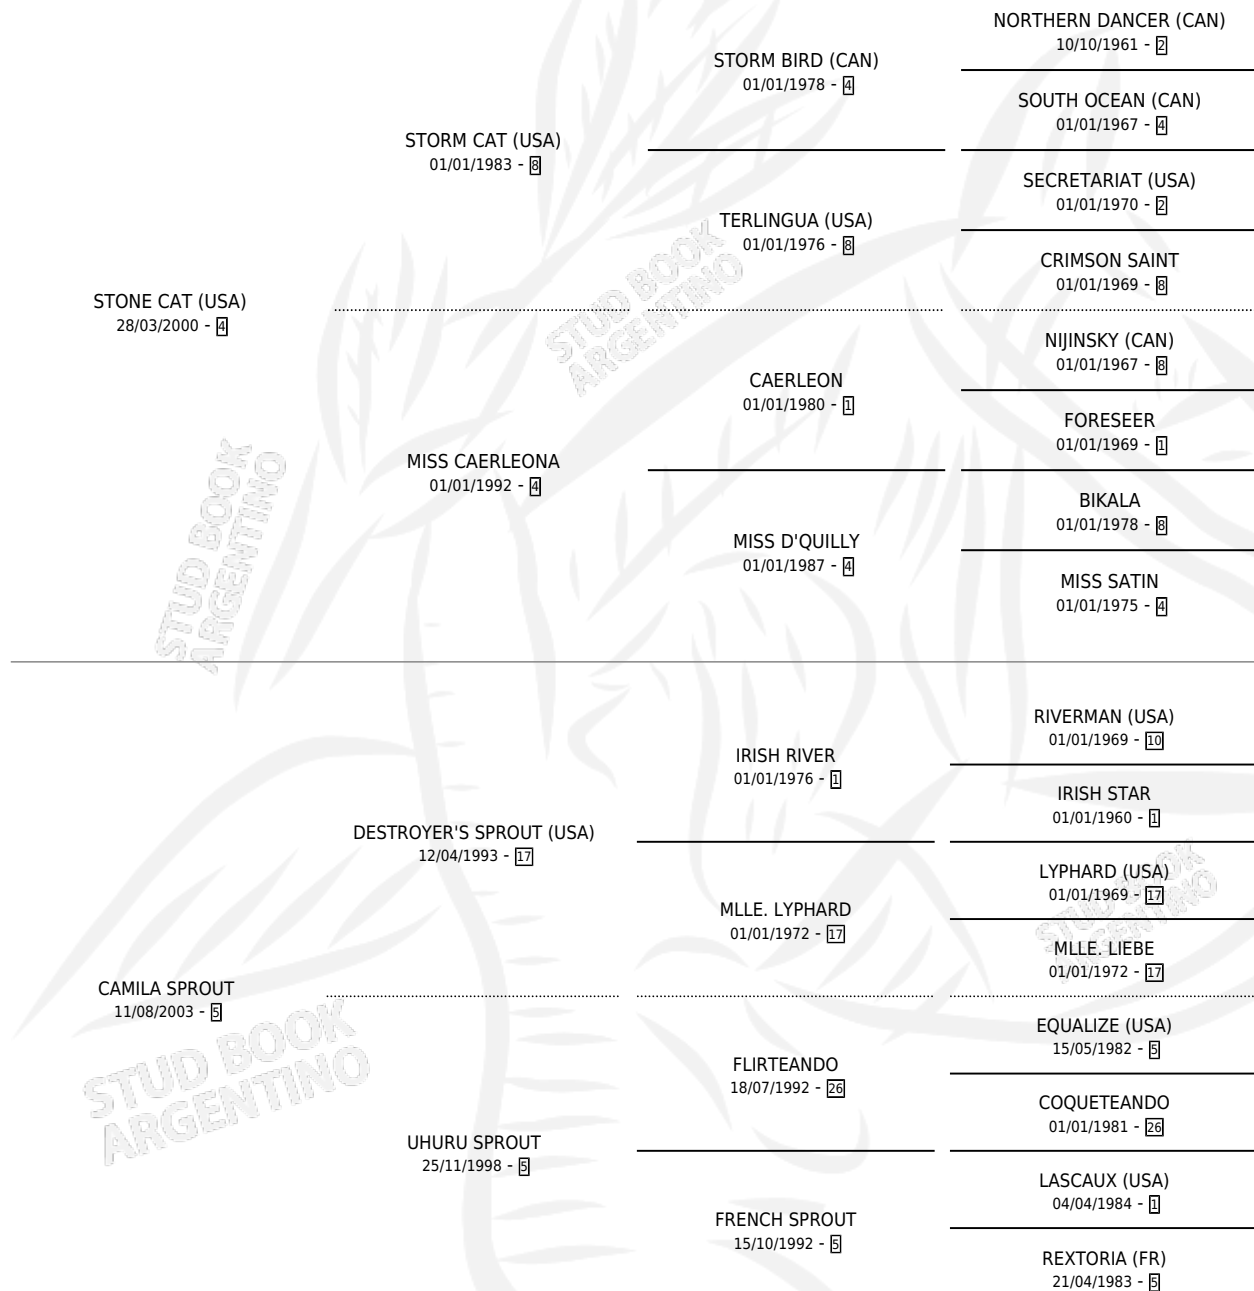

INTENSE SPROUT

por **STONE CAT (USA)** y **CAMILA SPROUT** por
DESTROYER'S SPROUT (USA)

Argentina · Hembra · Zaino · SP · 03/10/2011
Familia 5-e · Volumen 41

ESTADO

| | |
|------------------------------|---|
| TIPIFICACIÓN SANGUÍNEA | X |
| TIPIFICACIÓN POR ADN | X |
| PASAPORTE | X |
| IDENTIFICACIÓN POR MICROCHIP | X |
| REPRODUCTOR | X |

Lugar de nacimiento: Los Retoños

Criador: Los Retoños

PEDIGREE

INTENSE SPROUT

Datos oficiales del Stud Book Argentino

Documento generado el 10/05/2026

studbook.org.ar