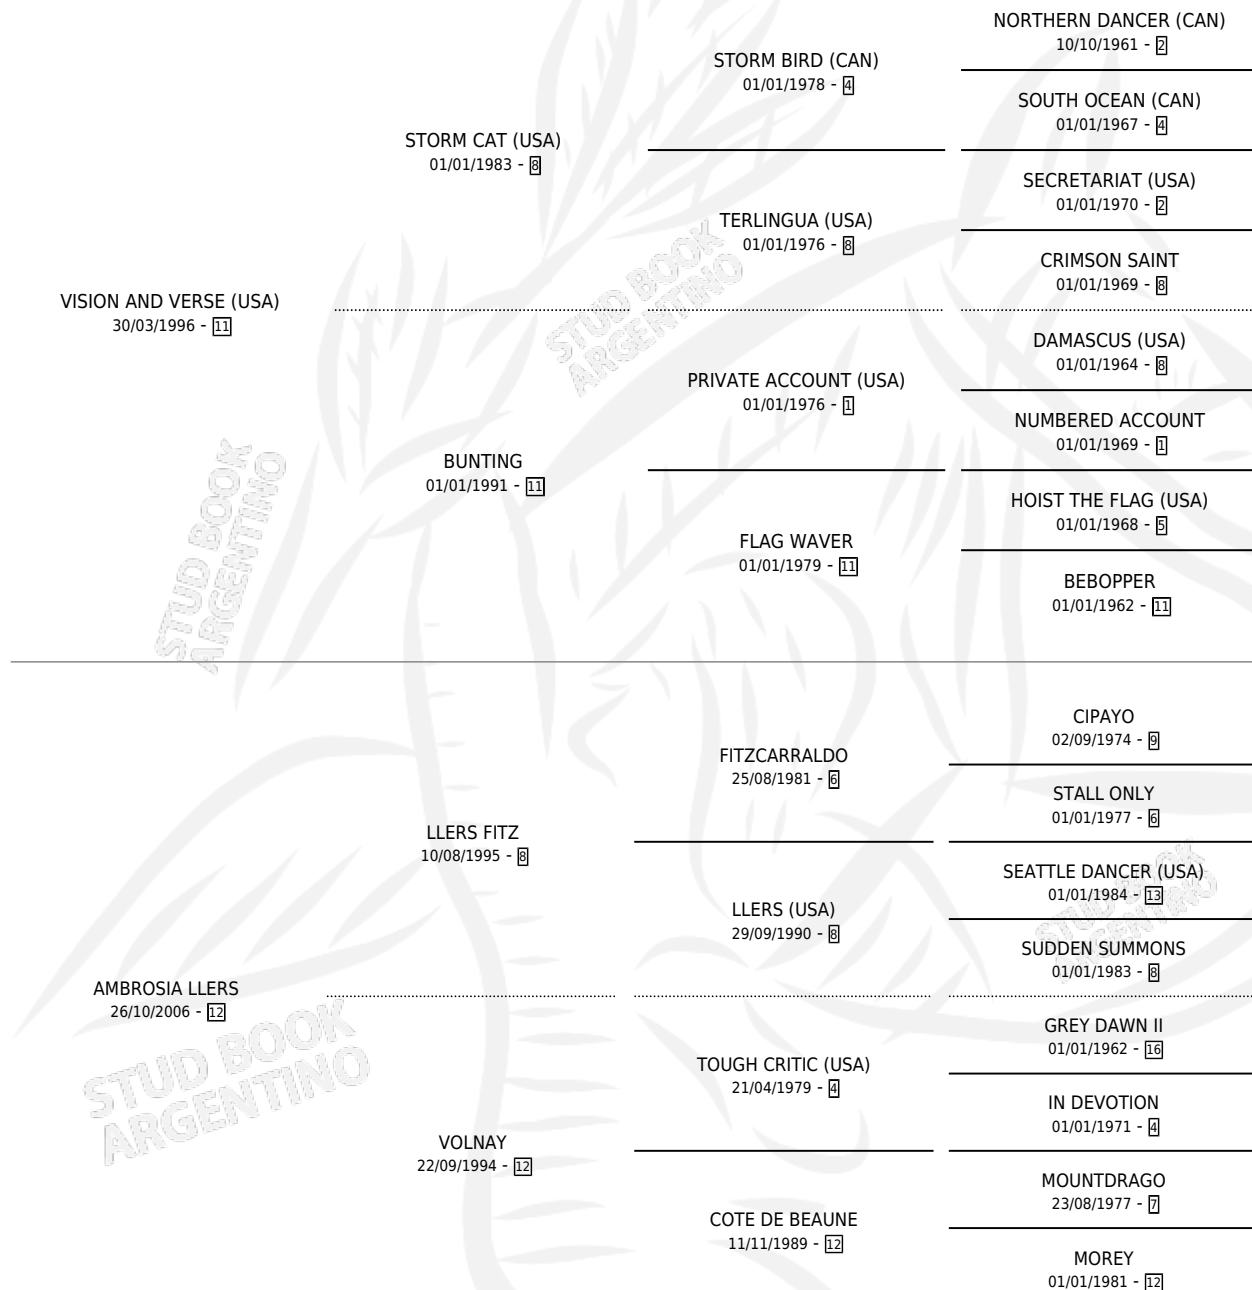

VISION LLERS

por VISION AND VERSE (USA) y AMBROSIA LLERS por
LLERS FITZ

Argentina · Macho · Alazan · SP · 03/10/2011
Familia 12-d · Volumen 41

ESTADO

TIPIFICACIÓN SANGUÍNEA	X
TIPIFICACIÓN POR ADN	✓
PASAPORTE	✓
IDENTIFICACIÓN POR MICROCHIP	✓
REPRODUCTOR	X

Lugar de nacimiento: Don Remigio

Criador: Don Remigio

PEDIGREE

CAMPAÑA

Solo carreras oficiales de Argentina

POR EDAD

EDAD	CC	1°	2°	3°	4°	5°	NP	CLC	CLG	CLCG1	CLGG1	IMPORTE	GANANCIA / CC
4 AÑOS	2	0	0	0	0	0	2	0	0	0	0	\$3,420	\$1,710
5 AÑOS	2	0	0	0	0	0	2	0	0	0	0	\$0	\$0
TOTALES	4	0	0	0	0	0	4	0	0	0	0	\$3,420	\$855
%		0.0%	0.0%	0.0%	0.0%	0.0%	100%	0.0%	0.0%	0.0%	0.0%		