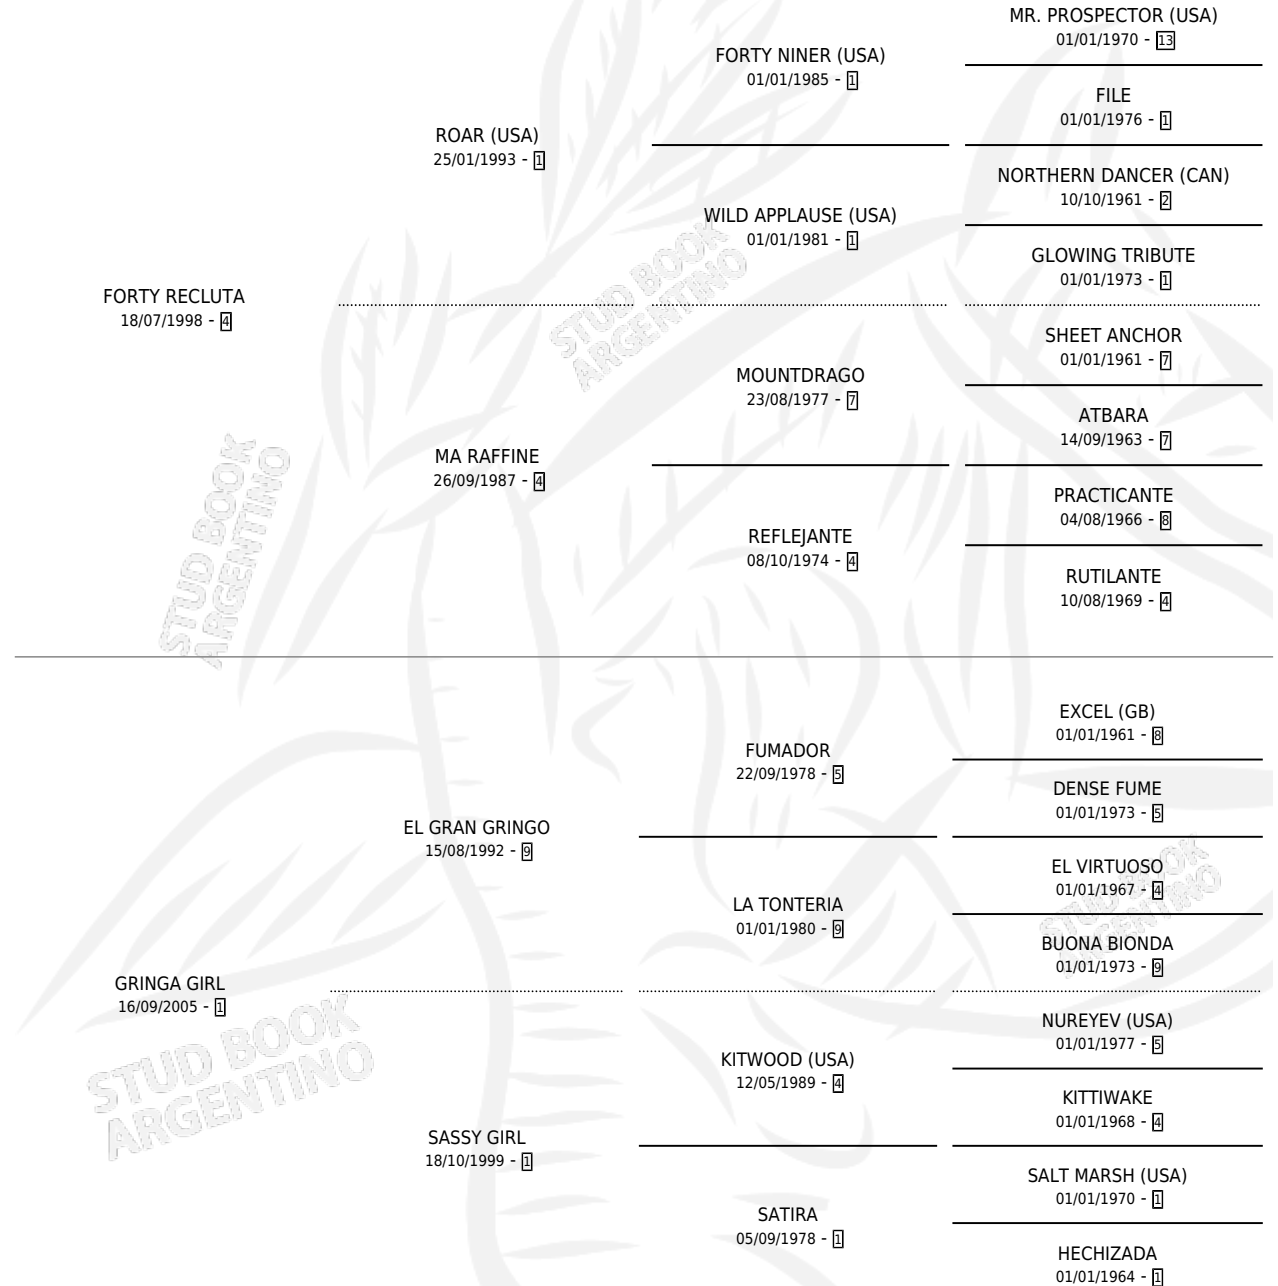

FORTY LIGERO

por FORTY RECLUTA y GRINGA GIRL por EL GRAN GRINGO

Argentina · Macho · Alazan · SP · 10/10/2011
Familia 1-s · Volumen 41

ESTADO

TIPIFICACIÓN SANGUÍNEA	X
TIPIFICACIÓN POR ADN	✓
PASAPORTE	X
IDENTIFICACIÓN POR MICROCHIP	✓
REPRODUCTOR	X

Lugar de nacimiento: Don Remigio

Criador: Don Remigio

PEDIGREE

FORTY LIGERO

Datos oficiales del Stud Book Argentino

Documento generado el 12/06/2026

studbook.org.ar