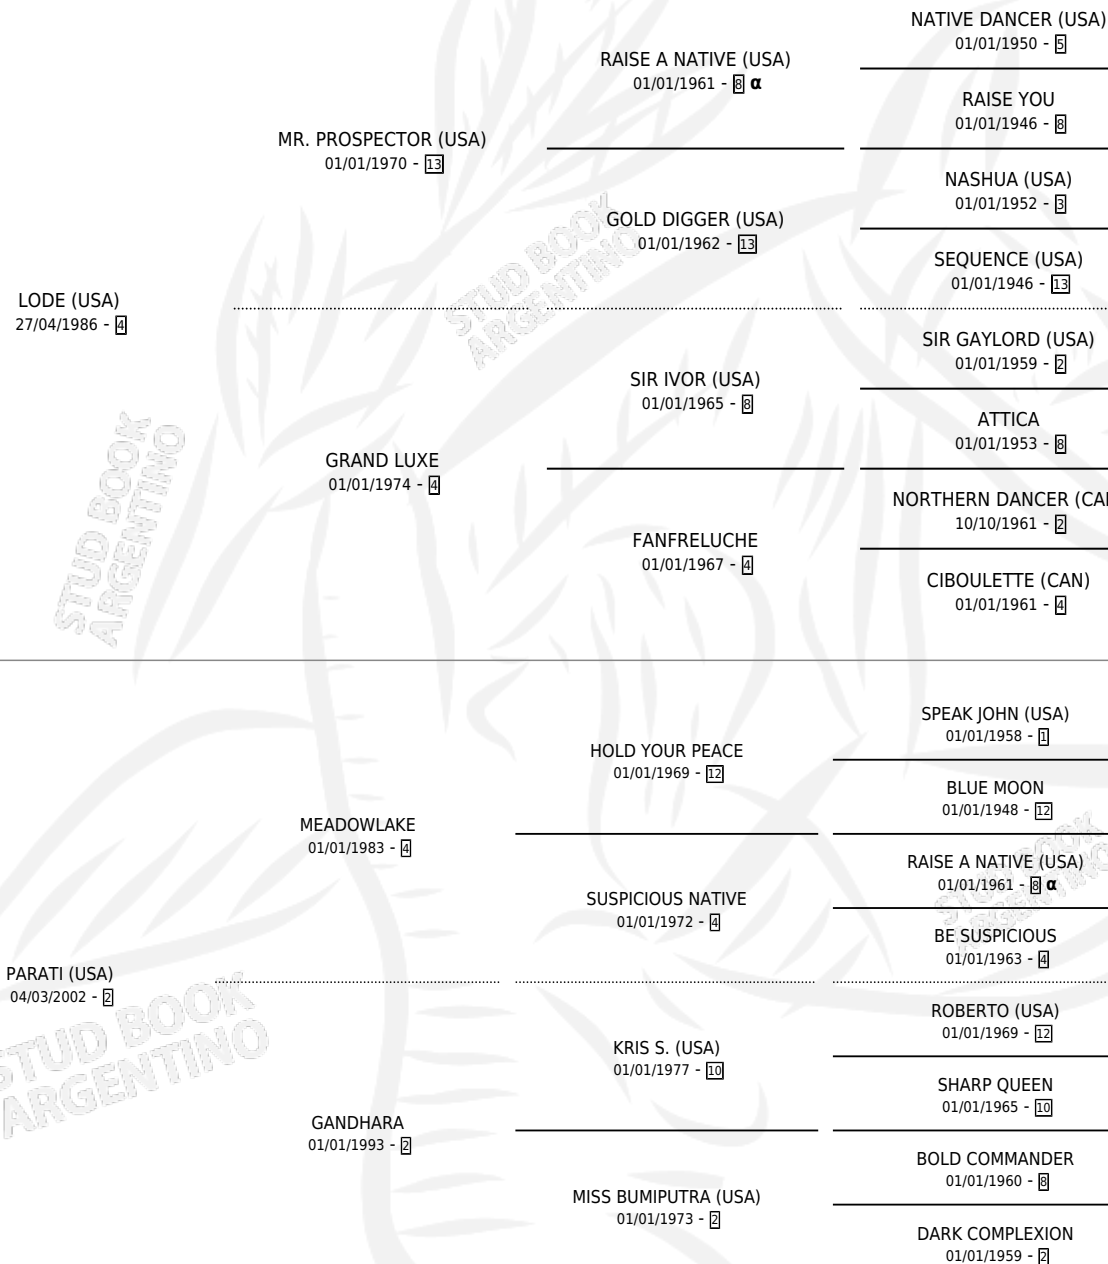

PARDONNES MOI

por **LODE (USA)** y **PARATI (USA)** por **MEADOWLAKE**

Argentina · Hembra · Alazan · SP · 21/10/2011
Familia 2-f · Volumen 41

ESTADO

TIPIFICACIÓN SANGUÍNEA	X
TIPIFICACIÓN POR ADN	✓
PASAPORTE	✓
IDENTIFICACIÓN POR MICROCHIP	✓
REPRODUCTOR	✓

Lugar de nacimiento: Santa Maria De Araras
Criador: Santa Maria De Araras

~

HIJOS

	MACHOS	HEMBRAS
5 NACIERON	3	2
5 CORRIERON	3	2
3 GANARON	2	1
0 GANADORES CL	0 GANADORES GR	0 GANADORES G1

PEDIGREE

INBREEDING : α