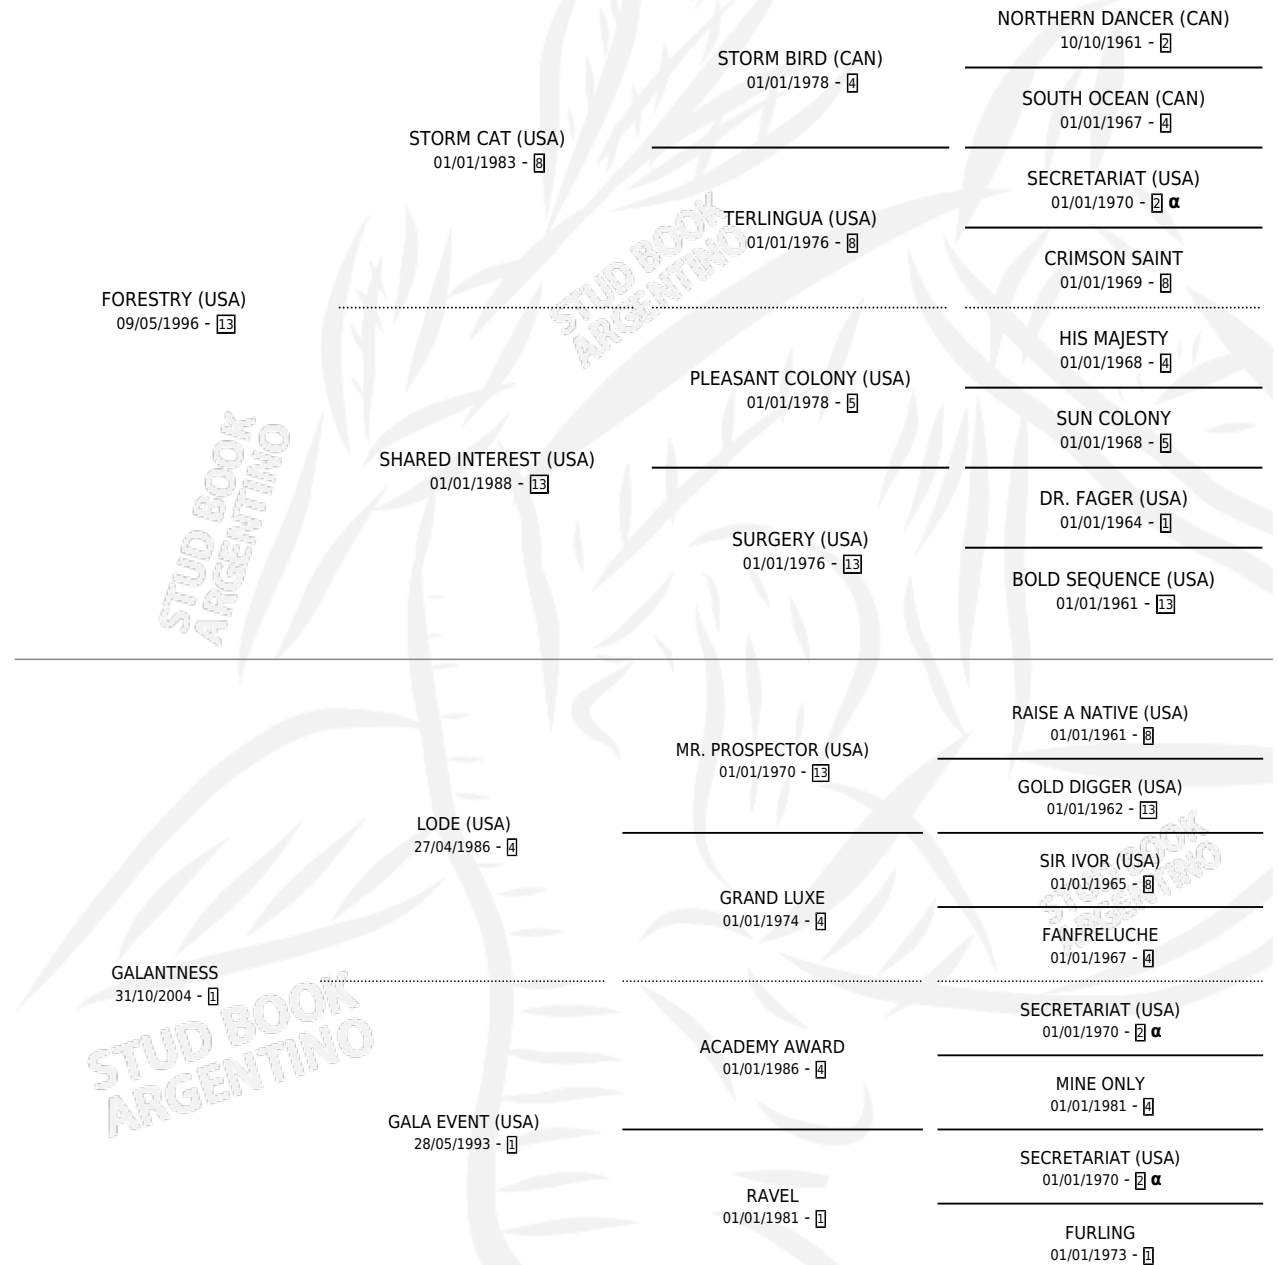

GALANTEADOR

por FORESTRY (USA) y GALANTNESS por LODE (USA)

Argentina · Macho · Alazan · SP · 25/10/2011
Familia 1-n · Volumen 41

ESTADO

TIPIFICACIÓN SANGUÍNEA	X
TIPIFICACIÓN POR ADN	✓
PASAPORTE	X
IDENTIFICACIÓN POR MICROCHIP	✓
REPRODUCTOR	X

Lugar de nacimiento: Santa Maria De Araras
Criador: Santa Maria De Araras

PEDIGREE

INBREEDING : α

EXPORTACIÓN / IMPORTACIÓN

FECHA	MOVIMIENTO	PAÍS
05/07/2012	EXPORTADO	BRASIL

GALANTEADOR

Datos oficiales del Stud Book Argentino